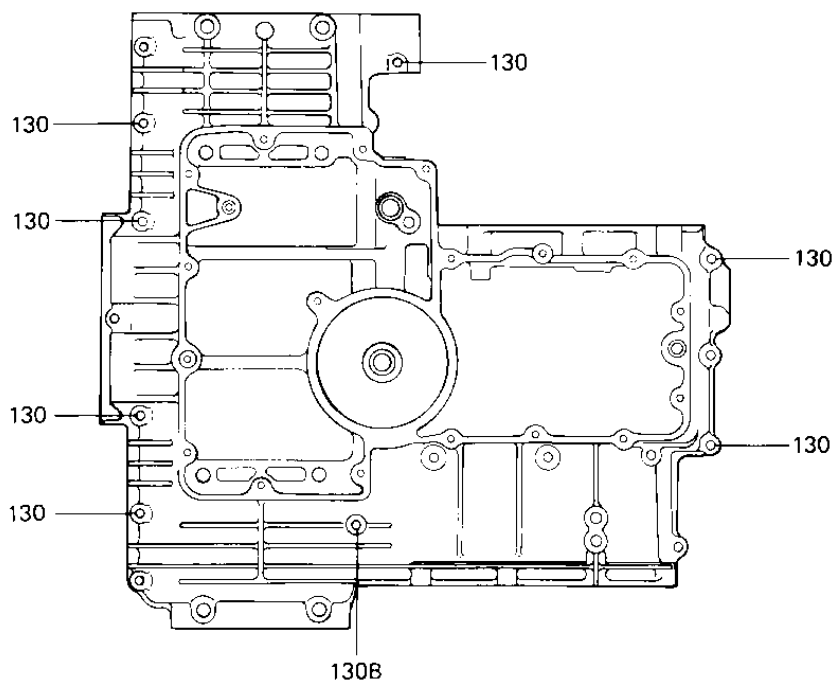

1985 1100 LTD Shaft PARTS DIAGRAM

CRANKCASE BOLT & STUD PATTERN

E1412-0008

1985 1100 LTD Shaft PARTS LIST

CRANKCASE BOLT & STUD PATTERN

ITEM NAME	PART NUMBER	QUANTITY
-----------	-------------	----------