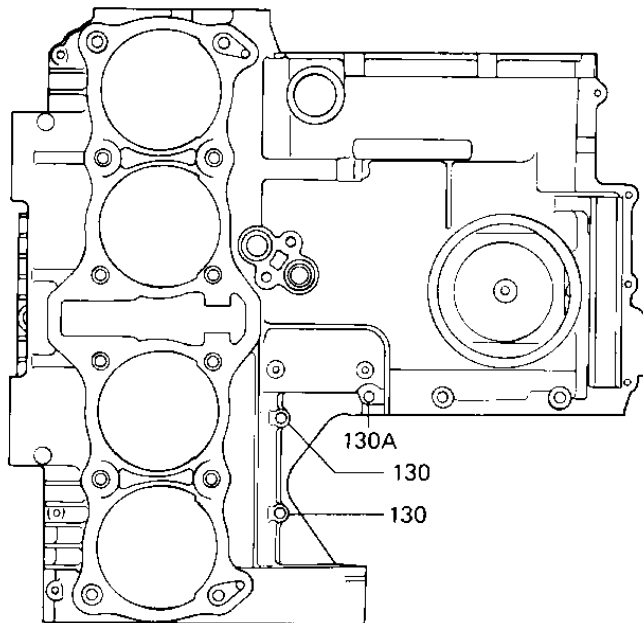

1985 1100 LTD Shaft PARTS DIAGRAM

CRANKCASE BOLT & STUD PATTERN

E1412-0008

1985 1100 LTD Shaft PARTS LIST

CRANKCASE BOLT & STUD PATTERN

ITEM NAME	PART NUMBER	QUANTITY
-----------	-------------	----------