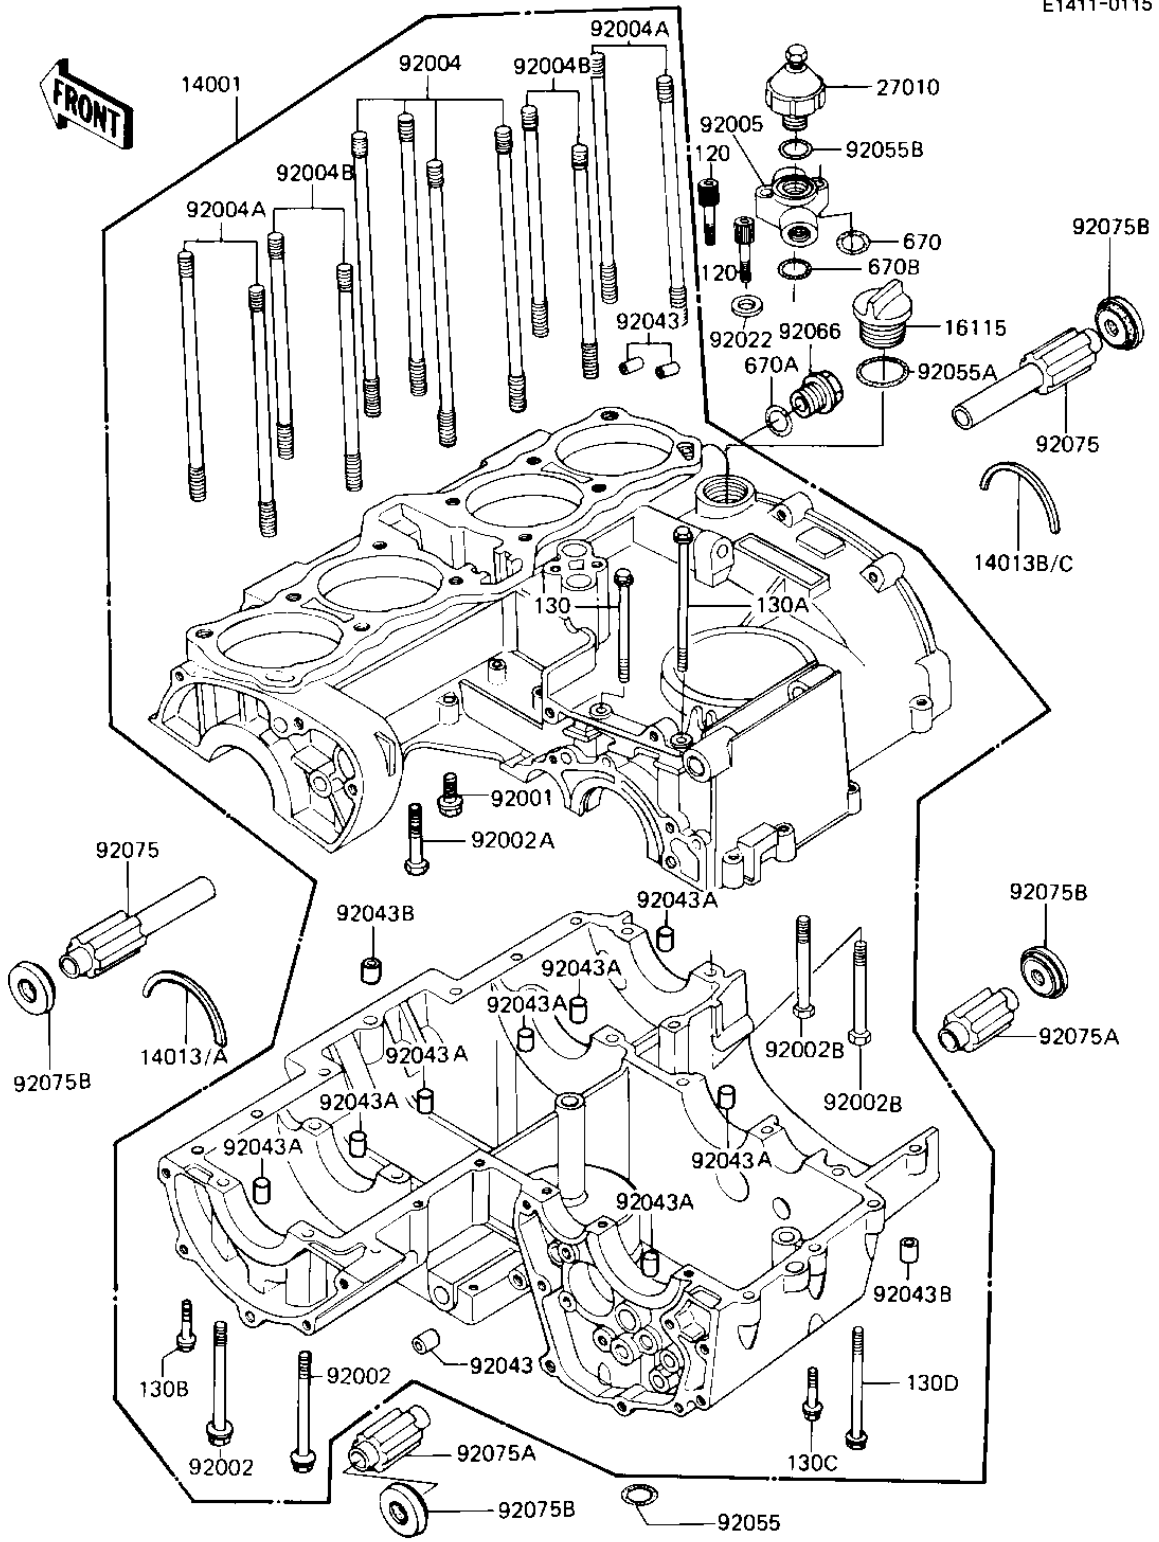

1985 1100 LTD Shaft PARTS DIAGRAM

CRANKCASE

E1411-0115

1985 1100 LTD Shaft PARTS LIST

CRANKCASE

ITEM NAME	PART NUMBER	QUANTITY
-----------	-------------	----------