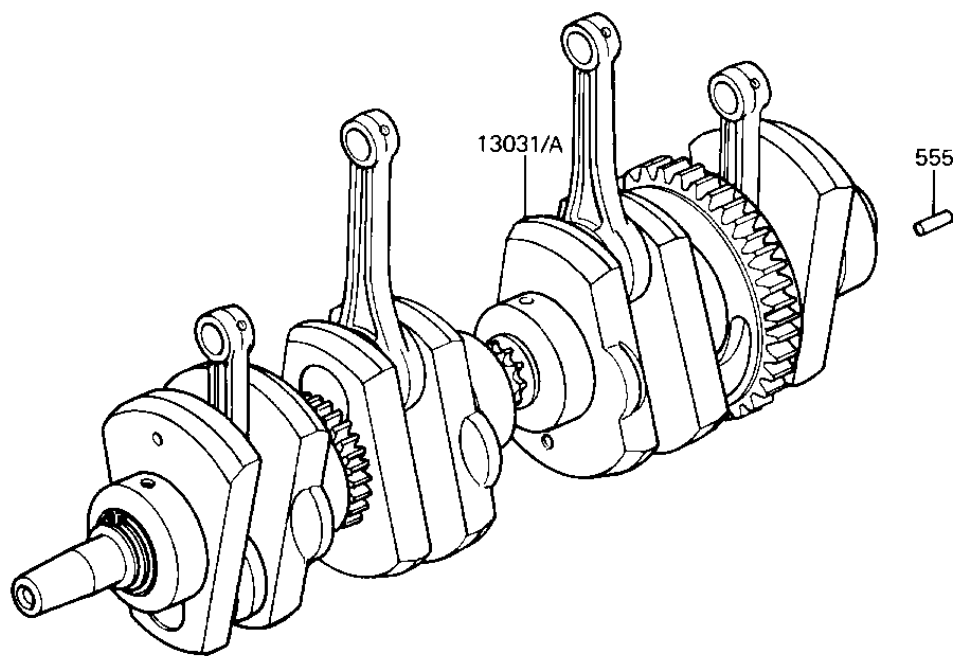

## 1984 1100 LTD Shaft PARTS DIAGRAM

CRANKSHAFT

E1321-0053

130  
130  
5

## 1984 1100 LTD Shaft PARTS LIST

### CRANKSHAFT

ITEM NAME	PART NUMBER	QUANTITY
CRANKSHAFT-COMP (Ref # 13031)	13031-1173	1
PIN-SPRING,4X8 (Ref # 555)	555A0408	1