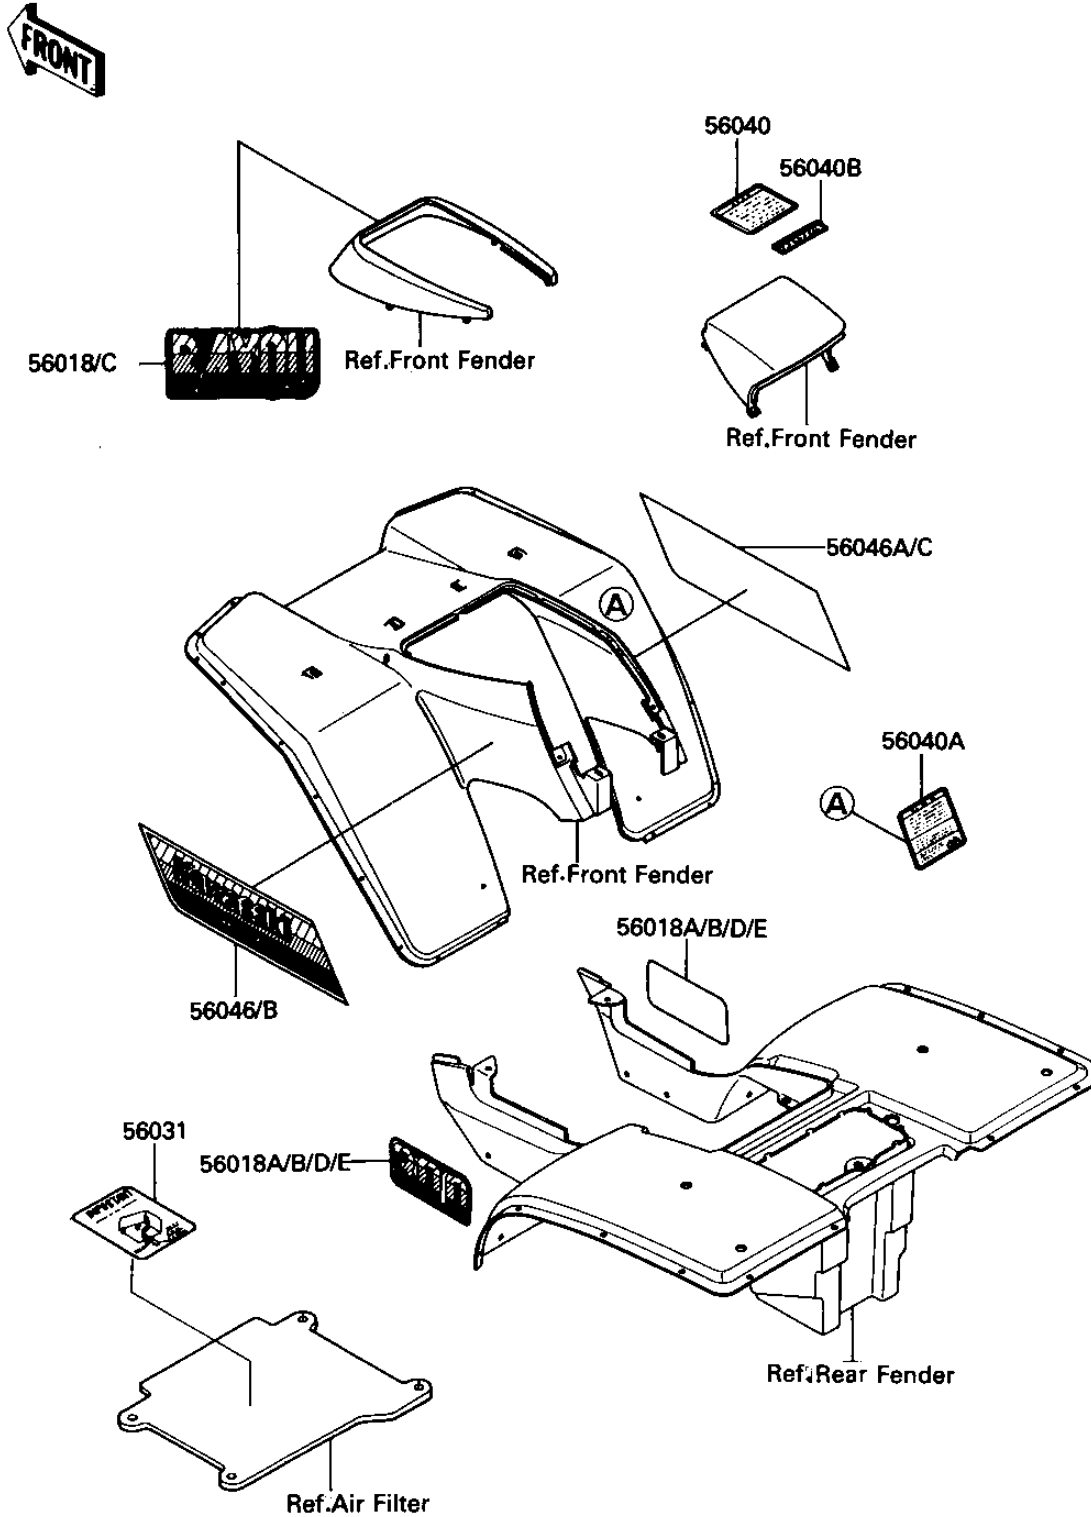

1986 Bayou® 300 PARTS DIAGRAM

LABELS

F2860-0534

1986 Bayou® 300 PARTS LIST

LABELS

ITEM NAME	PART NUMBER	QUANTITY
MARK,FRONT FENDER FRONT C (Can (Ref # 56018)	56018-1710	1
MARK,REAR FENDER,300,FOR (Cana (Ref # 56018A)	56018-1711	1
MARK,REAR FENDER,300,FOR (Cana (Ref # 56018B)	56018-1713	1
MARK,FR-FDR,FR-COVER (Ref # 56018C)	56018-1714	1
MARK-REAR-FENDER-BLAC (Ref # 56018D)	56018-1715	1
MARK-REAR-FENDER-RED (Ref # 56018E)	56018-1717	1
LABEL-MANUAL,BATTERY (Ref # 56031)	56031-1424	1
LABEL-WARNING,IMPORTA (Ref # 56040)	56040-1146	1
LABEL-WARNING,TIRE & (Ref # 56040A)	56040-1149	1
LABEL-WARNING,BRAKE S (Ref # 56040B)	56040-1150	1
PATTERN,FRONT FENDER,LH (Canad (Ref # 56046)	56046-1645	1
PATTERN,FRONT FENDER,RH (Canad (Ref # 56046A)	56046-1646	1
PATTERN-FR-FENDER,LH (Ref # 56046B)	56046-1647	1
PATTERN-FR-FENDER,RH (Ref # 56046C)	56046-1648	1