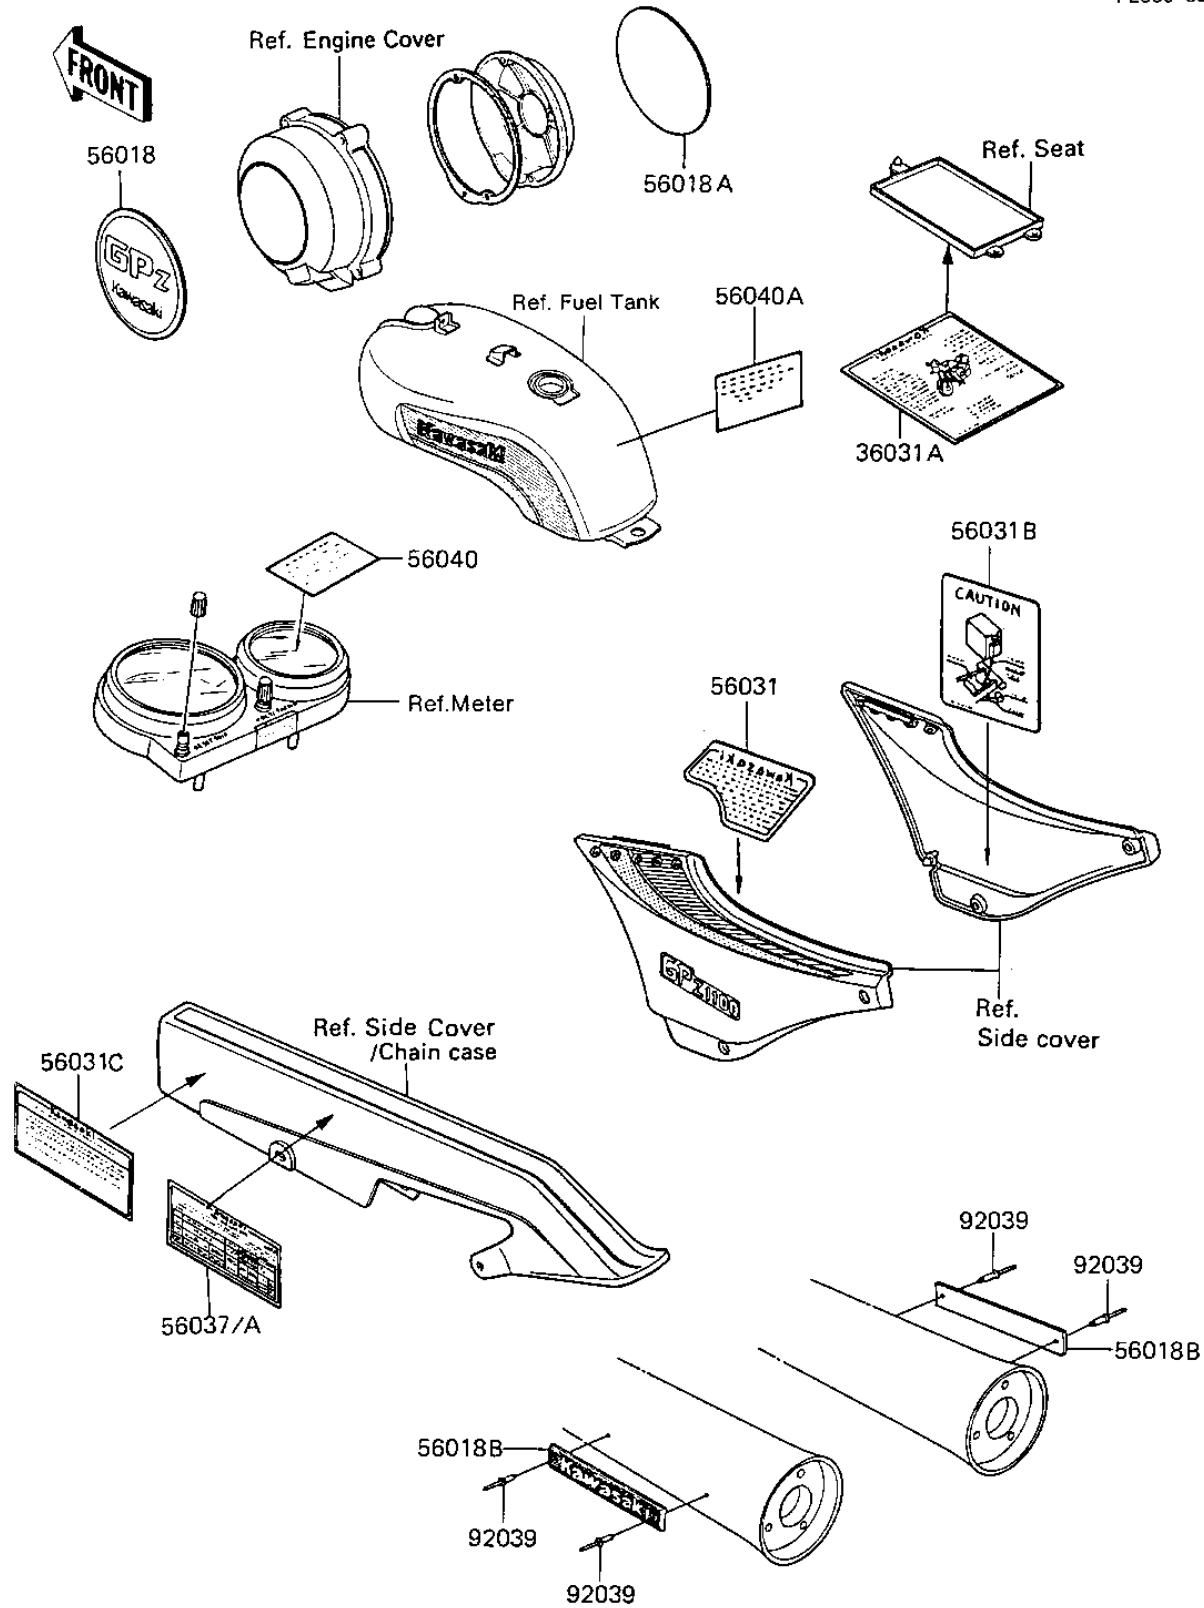

1983 GPz 1100 PARTS DIAGRAM

LABELS

F2000-0300

1983 GPz 1100 PARTS LIST

LABELS

ITEM NAME	PART NUMBER	QUANTITY
MARK,GENERATOR COVER (Ref # 56018)	56018-1406	1
MARK,PULSING COIL COV (Ref # 56018A)	56018-1407	1
MARK,MUFFLER,KAWASAKI (Ref # 56018B)	56018-1419	1
LABEL,OIL&OIL FILTER (Ref # 56031)	56031-1196	1
LABEL,DAILY SAFETY (Ref # 56031A)	56031-1229	1
LABEL,BATTERY VENT (Ref # 56031B)	56031-1251	1
LABEL,CHAIN (Ref # 56031C)	56031-1252	1
LABEL,BRAKE-IN (Ref # 56040)	56040-1007	1
RIVET,BLIND,1.93X26,B (Ref # 92039)	92039-1030	1