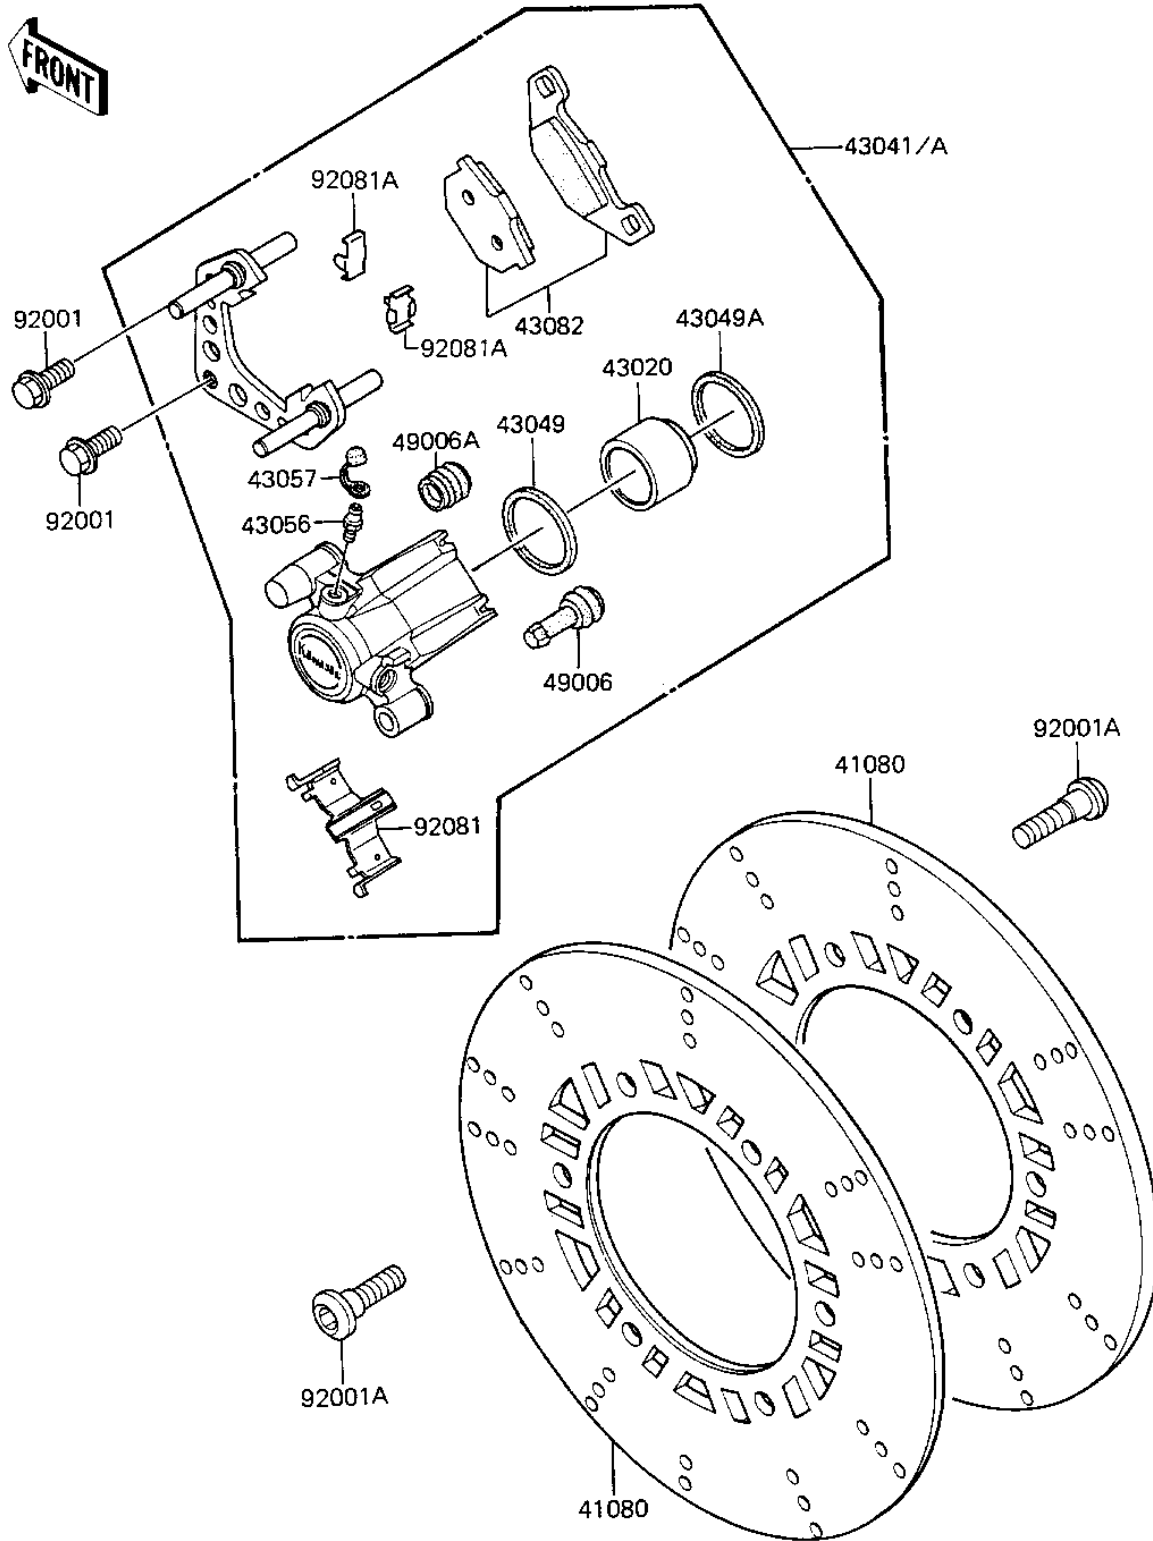

## 1983 GPz 1100 PARTS DIAGRAM

FRONT BRAKE

F2292-0070

## 1983 GPz 1100 PARTS LIST

### FRONT BRAKE

ITEM NAME	PART NUMBER	QUANTITY
DISC,FR,SILVER (Ref # 41080)	41080-1112	1
PISTON-COMP-BRAKE (Ref # 43020)	43020-1066	1
CALIPER-ASSY,FR,LH (Ref # 43041)	43041-1184	1
CALIPER-ASSY,FR,RH (Ref # 43041A)	43041-1185	1
RING,PISTON SEAL (Ref # 43049)	43049-002	1
PACKING,PISTON (Ref # 43049A)	43049-1028	1
BREEDER (Ref # 43056)	43056-003	1
CAP,BREEDER (Ref # 43057)	43057-003	1
PAD-ASSY-BRAKE (Ref # 43082)	43082-1029	1
BOOT,CALIPER (Ref # 49006)	49006-1094	1
BOOT,CALIPER (Ref # 49006A)	49006-1095	1
BOLT,FLANGED,10X41,BL (Ref # 92001)	92001-1844	1
BOLT,SOCKET,8X30 (Ref # 92001A)	92001-1951	1
SPRING,PAD (Ref # 92081)	92081-1525	1
SPRING,PAD STOPPER (Ref # 92081A)	92081-1661	1