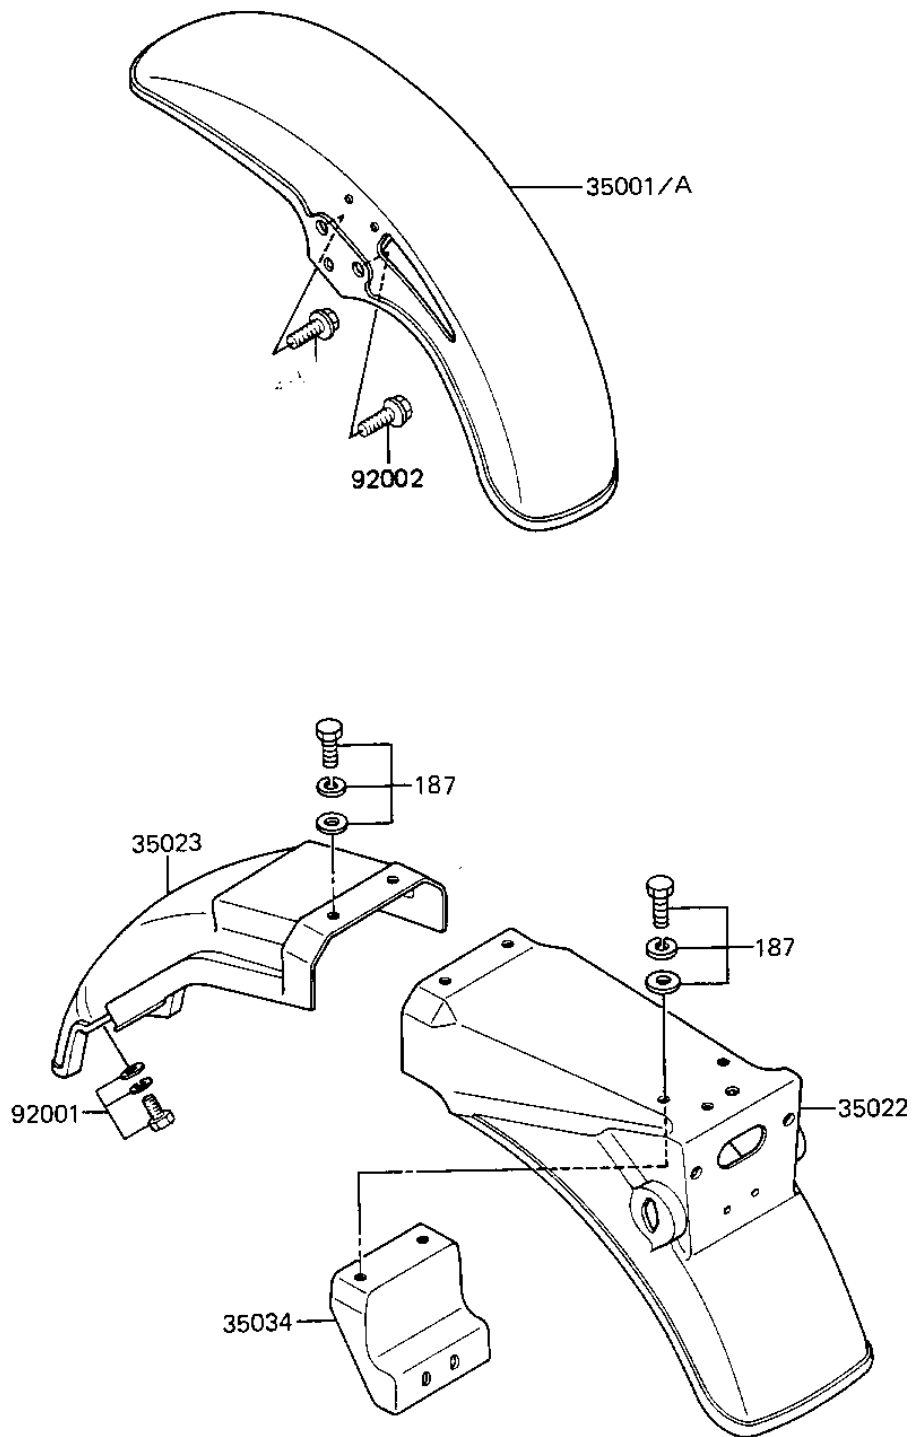

1983 GPz 1100 PARTS DIAGRAM

FENDERS

F2170-0203

1983 GPz 1100 PARTS LIST

FENDERS

ITEM NAME	PART NUMBER	QUANTITY
FENDER-ASSY-FRONT,RED (Ref # 35001)	35001-1048-B1	1
FENDER-COMP-REAR,RR,B (Ref # 35022)	35022-1115-6Z	1
FENDER-REAR,FR (Ref # 35023)	35023-1056	1
REINFORCE,FENDER,RR (Ref # 35034)	35034-1091	1
BOLT,W/SP,6X18 (Ref # 92001)	92001-1764	1
BOLT,8X20 (Ref # 92002)	92002-1134	1
BOLT-UPSET-WSP (Ref # 187)	187B0618	1