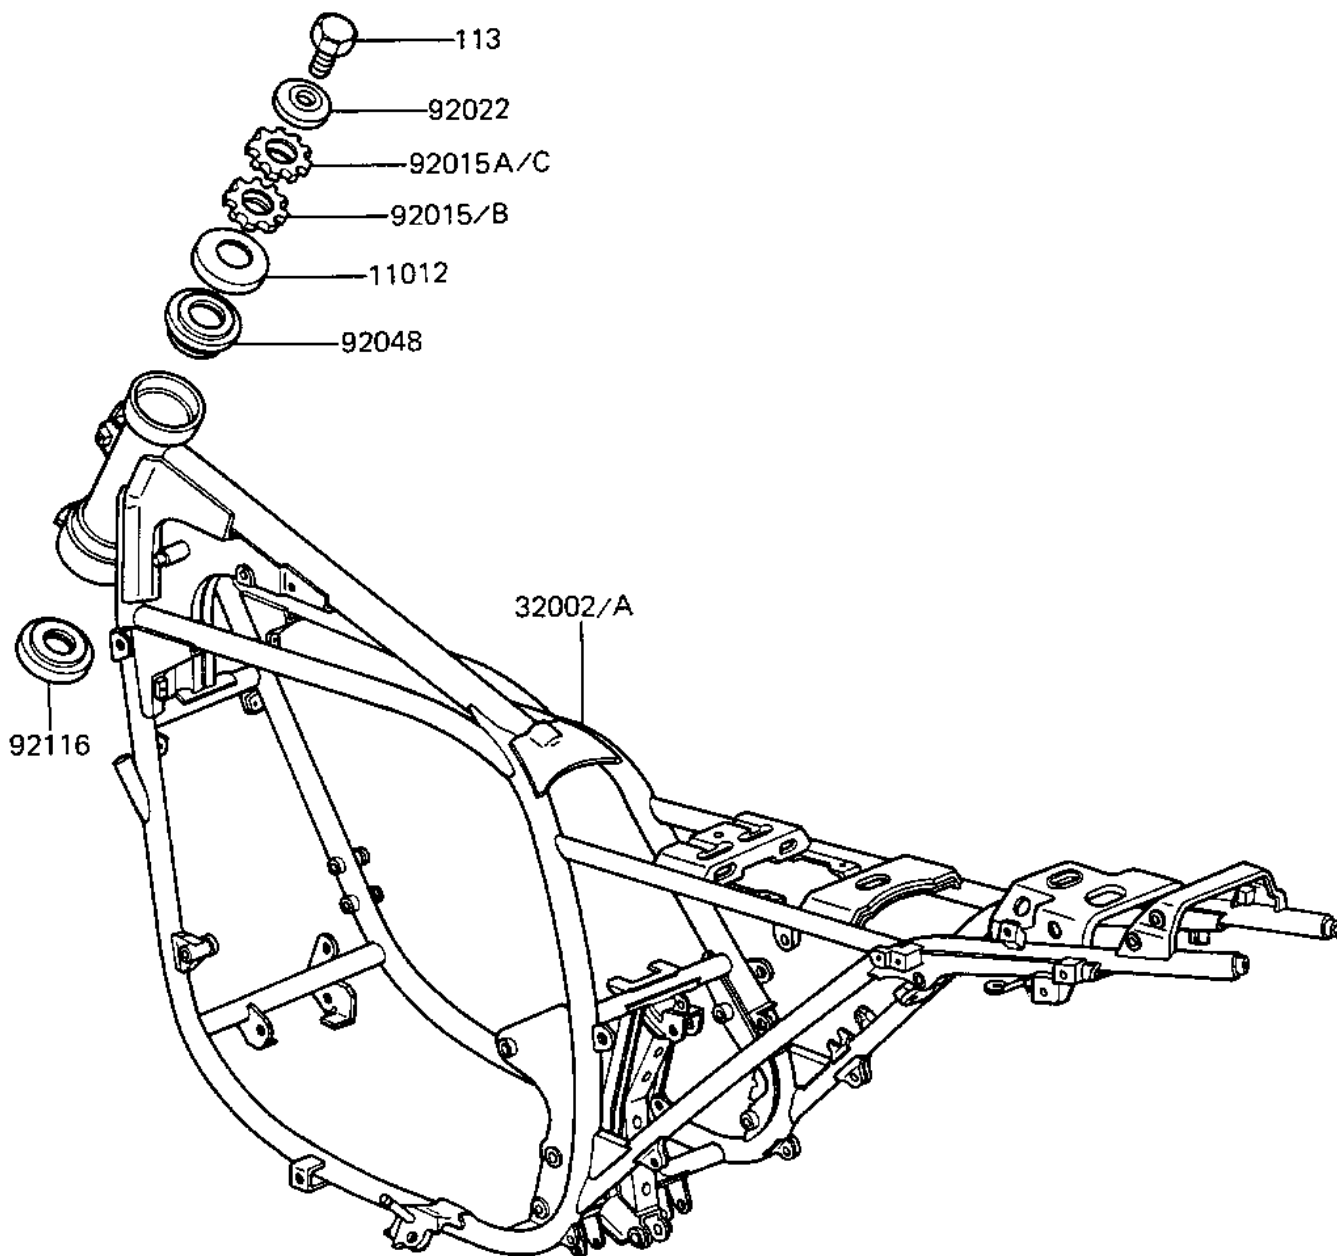

1983 GPz 1100 PARTS DIAGRAM

FRAME

F2120-0254

1983 GPz 1100 PARTS LIST

FRAME

ITEM NAME	PART NUMBER	QUANTITY
CAP,STEERING STEM (Ref # 11012)	46098-017	1
FRAME-COMP,US (Ref # 32002)	32002-1598	1
NUT (Ref # 92015)	92015-1128	1
NUT (Ref # 92015A)	92015-1129	1
WASHER (Ref # 92022)	92022-1229	1
BEARING,STEERING STEM (Ref # 92048)	92047-017	1
BRG,ROLLER,HR320/28XJ (Ref # 92116)	92116-1009	1
BOLT-SMALL-FINE (Ref # 113)	113G1425	1