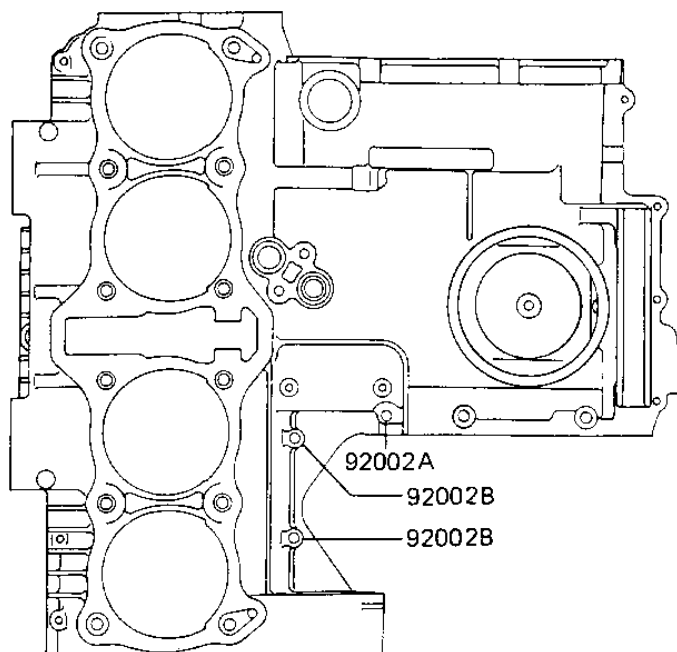

1983 GPz 1100 PARTS DIAGRAM

CRANKCASE BOLT & STUD PATTERN

E1412-0018

1983 GPz 1100 PARTS LIST

CRANKCASE BOLT & STUD PATTERN

ITEM NAME	PART NUMBER	QUANTITY
BOLT,6X95 (Ref # 92002)	92002-1078	1
BOLT,6X50 (Ref # 92002A)	92002-1079	1
BOLT,6X40 (Ref # 920028)	92002-1080	1