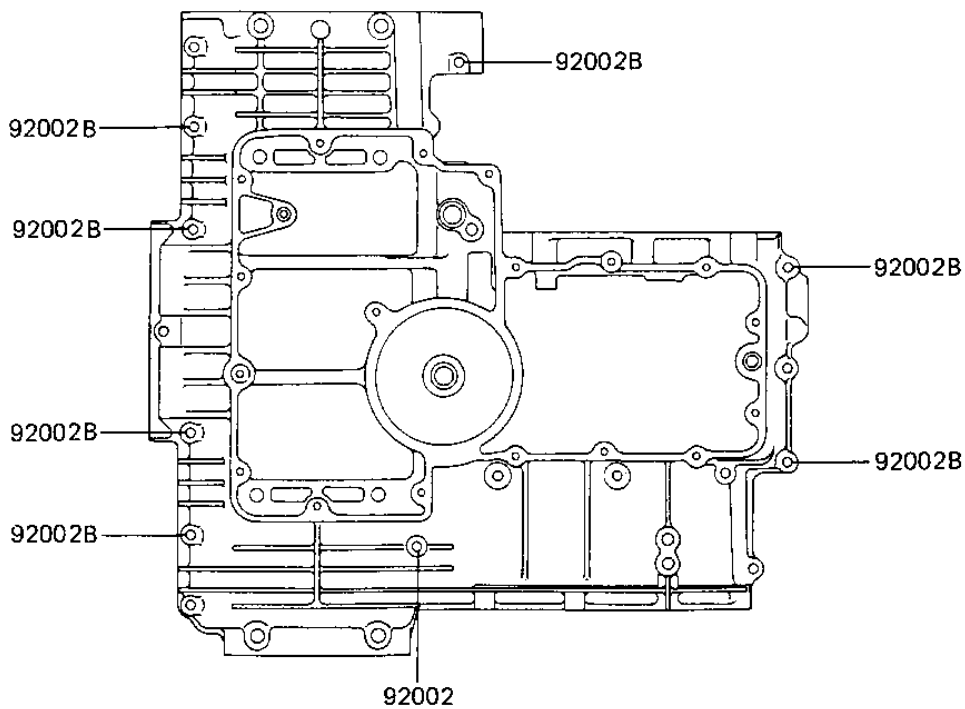

1983 GPz 1100 PARTS DIAGRAM

CRANKCASE BOLT & STUD PATTERN

E1412-0018

1983 GPz 1100 PARTS LIST

CRANKCASE BOLT & STUD PATTERN

ITEM NAME	PART NUMBER	QUANTITY
BOLT,6X95 (Ref # 92002)	92002-1078	1
BOLT,6X50 (Ref # 92002A)	92002-1079	1
BOLT,6X40 (Ref # 920028)	92002-1080	1