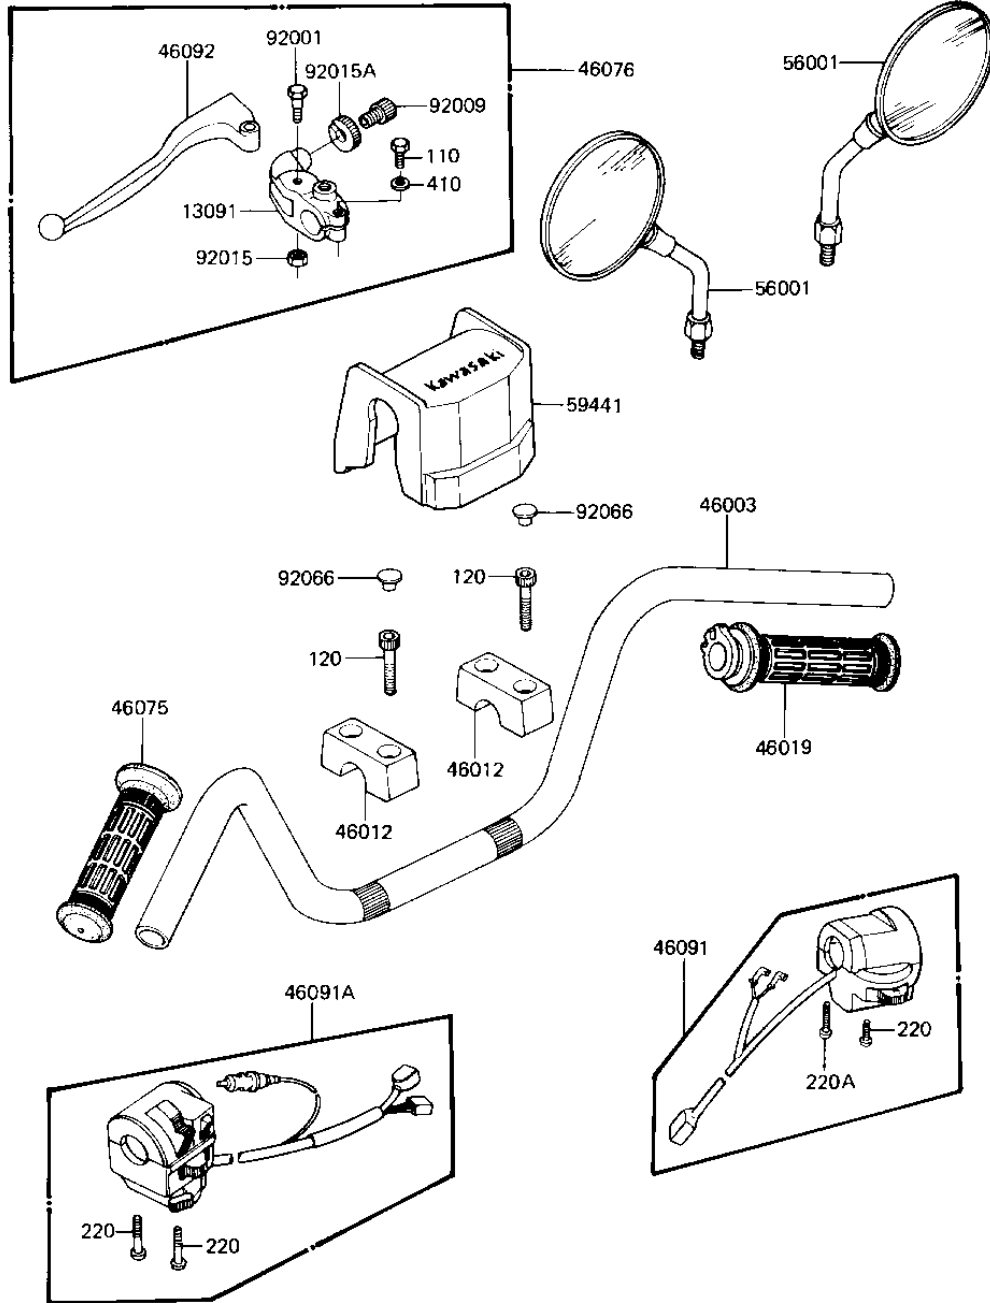

1983 1100 LTD Shaft PARTS DIAGRAM

HANDLEBAR

F2310-0225

1983 1100 LTD Shaft PARTS LIST

HANDLEBAR

ITEM NAME	PART NUMBER	QUANTITY
HOLDER,CLUTCH LEVER (Ref # 13091)	13091-1046	1
HANDLE (Ref # 46003)	46003-1115	1
HOLDER-HANDLE (Ref # 46012)	46012-1027	1
GRIP-ASSY,THROTTLE (Ref # 46019)	46019-1015	1
GRIP,LH (Ref # 46075)	46075-1022	1
LEVER-ASSY-GRIP.CLUTC (Ref # 46076)	46076-1036	1
HOUSING-ASSY-CNTRL,RH (Ref # 46091)	46091-1214	1
HOUSING-ASSY-CONTROL, (Ref # 46091A)	46091-1248	1
LEVER-GRIP,CLUTCH (Ref # 46092)	46092-1041	1
MIRROR-ASSY (Ref # 56001)	56001-1340	1
COVER-HANDLE (Ref # 59441)	59441-1010	1
BOLT,CLUTCH LEVER,BLA (Ref # 92001)	92001-1548	1
SCREW,CABLE ADJUST,8 (Ref # 92009)	92009-1134	1
NUT,LOCK,6MM,BLACK (Ref # 92015)	92015-1191	1
NUT,CABLE ADJUST LOCK (Ref # 92015A)	92015-1197	1
PLUG,HANDLE HOLDER (Ref # 92066)	92066-1216	1
BOLT,6X22,BLACK (Ref # 110)	110C0622	1
BOLT-SOCKET,8X30,BLAC (Ref # 120)	120S0830	1
SCREW-PAN-CROS (Ref # 220)	220B0535	1
SCREW-PAN-CROS (Ref # 220A)	220B0540	1
WASHER PLAIN (Ref # 410)	410F0600	1