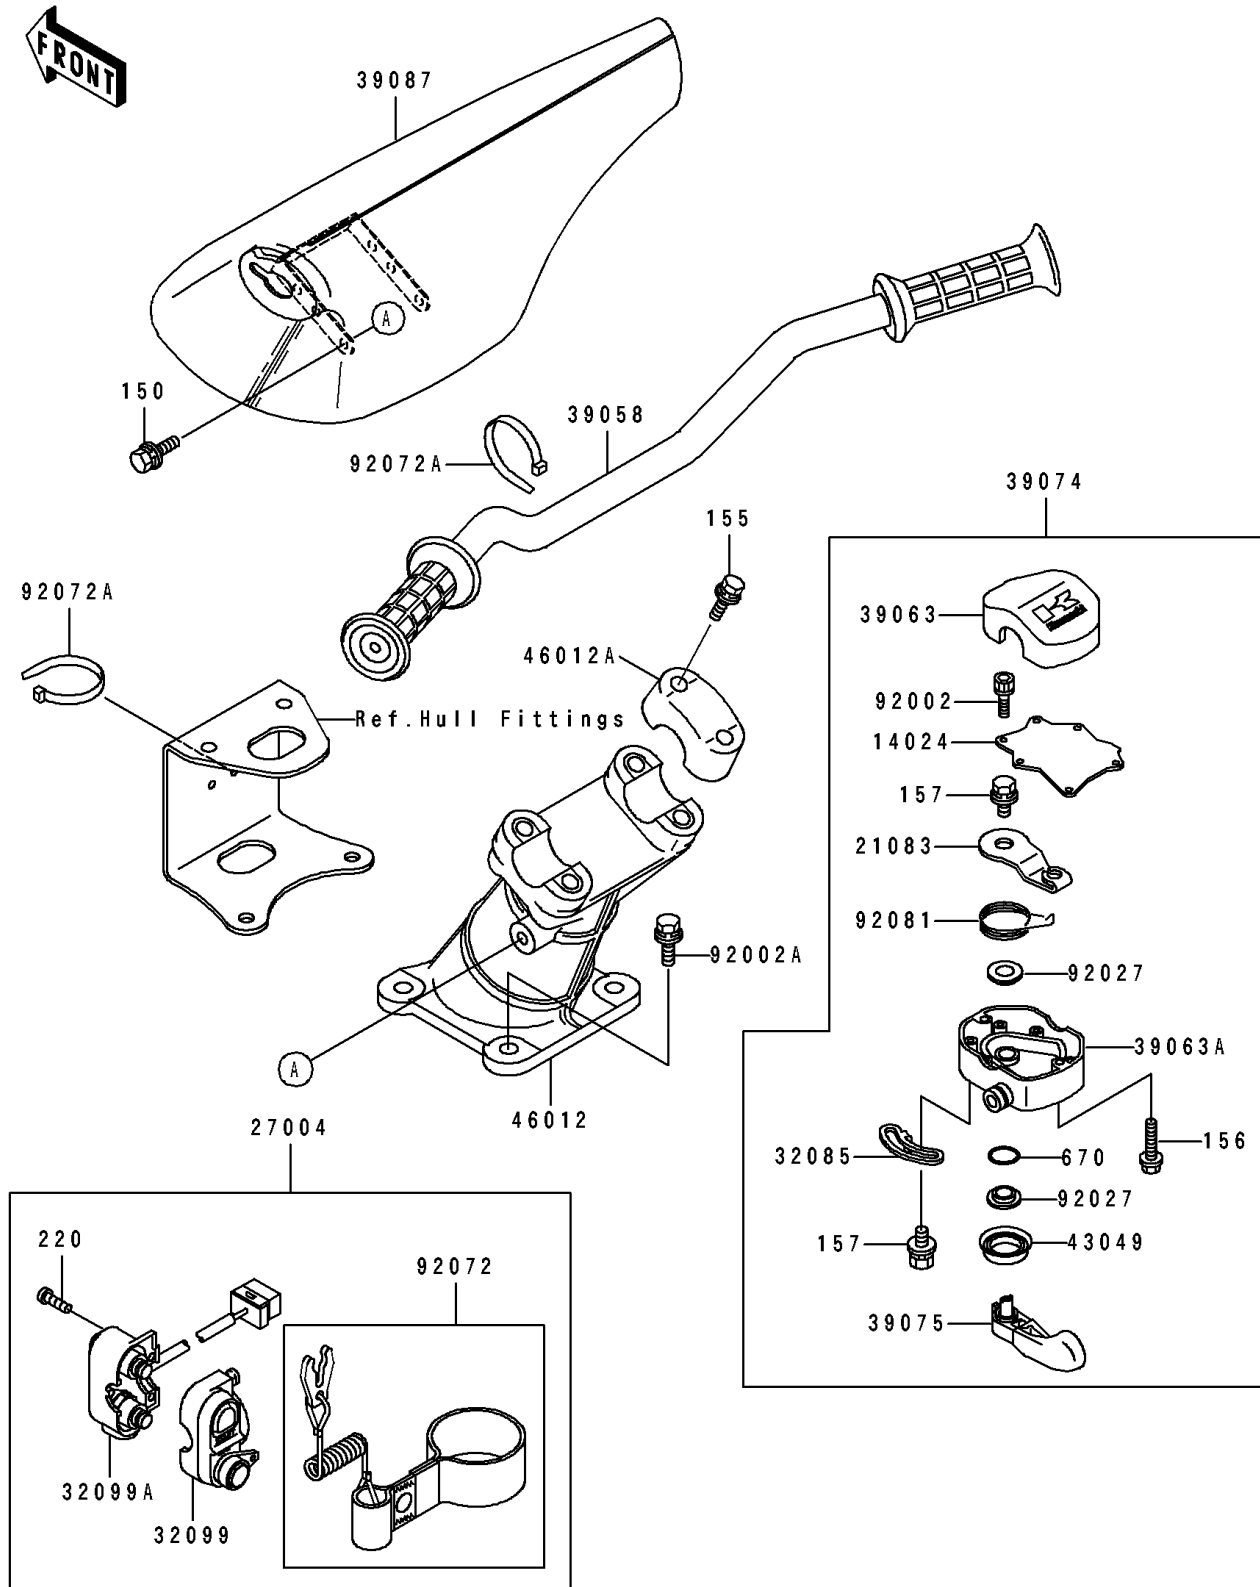

1993 JET SKI® Super Sport Xi PARTS DIAGRAM

Handlebar(JH750-B1)

F3172

1993 JET SKI® Super Sport Xi PARTS LIST

Handlebar(JH750-B1)

ITEM NAME	PART NUMBER	QUANTITY
COVER,THROTTLE LEVER (Ref # 14024)	14024-3701	1
ARM,THROTTLE LEVER (Ref # 21083)	21083-3701	1
STOPPER (Ref # 32085)	32085-3709	1
CASE,FR,SWITCH (Ref # 32099)	32099-3762	1
CASE,RR,SWITCH (Ref # 32099A)	32099-3767	1
HANDLE-COMP (Ref # 39058)	39058-3707	1
HOUSING-CONTROL,UPP (Ref # 39063)	39063-3713	1
HOUSING-CONTROL,LWR (Ref # 39063A)	39063-3714	1
LEVER-ASSY-THROTTLE (Ref # 39074)	39074-3714	1
LEVER-THROTTLE (Ref # 39075)	39075-3708	1
PAD-HANDLE,J.S.VIOLET (Ref # 39087)	39087-3710-PJ	1
PACKING,THROTTLE LEVER (Ref # 43049)	43049-3701	1
HOLDER-HANDLE,LWR (Ref # 46012)	46012-3719	1
HOLDER-HANDLE,UPP (Ref # 46012A)	46012-3720	1
BOLT,SOCKET,3X10 (Ref # 92002)	92002-3751	1
BOLT,8X25 (Ref # 92002A)	92002-3774	1
COLLAR,THROTTLE LEVER (Ref # 92027)	92027-3704	1
BAND,TETHER SWITCH (Ref # 92072)	92072-3767	1
BAND (Ref # 92072A)	92072-3778	1
SPRING,THROTTLE LEVER RETURN (Ref # 92081)	92081-3702	1
BOLT-WS,6X14 (Ref # 150)	150R0614	1
BOLT-WSP-SMALL,8X35 (Ref # 155)	155R0835	1
BOLT-WP,5X25 (Ref # 156)	156R0525	1
BOLT-WSP,5X12 (Ref # 157)	157R0512	1
SCREW-PAN-CROS,5X30 (Ref # 220)	220R0530	1
O RING,8MM (Ref # 670)	670B1508	1