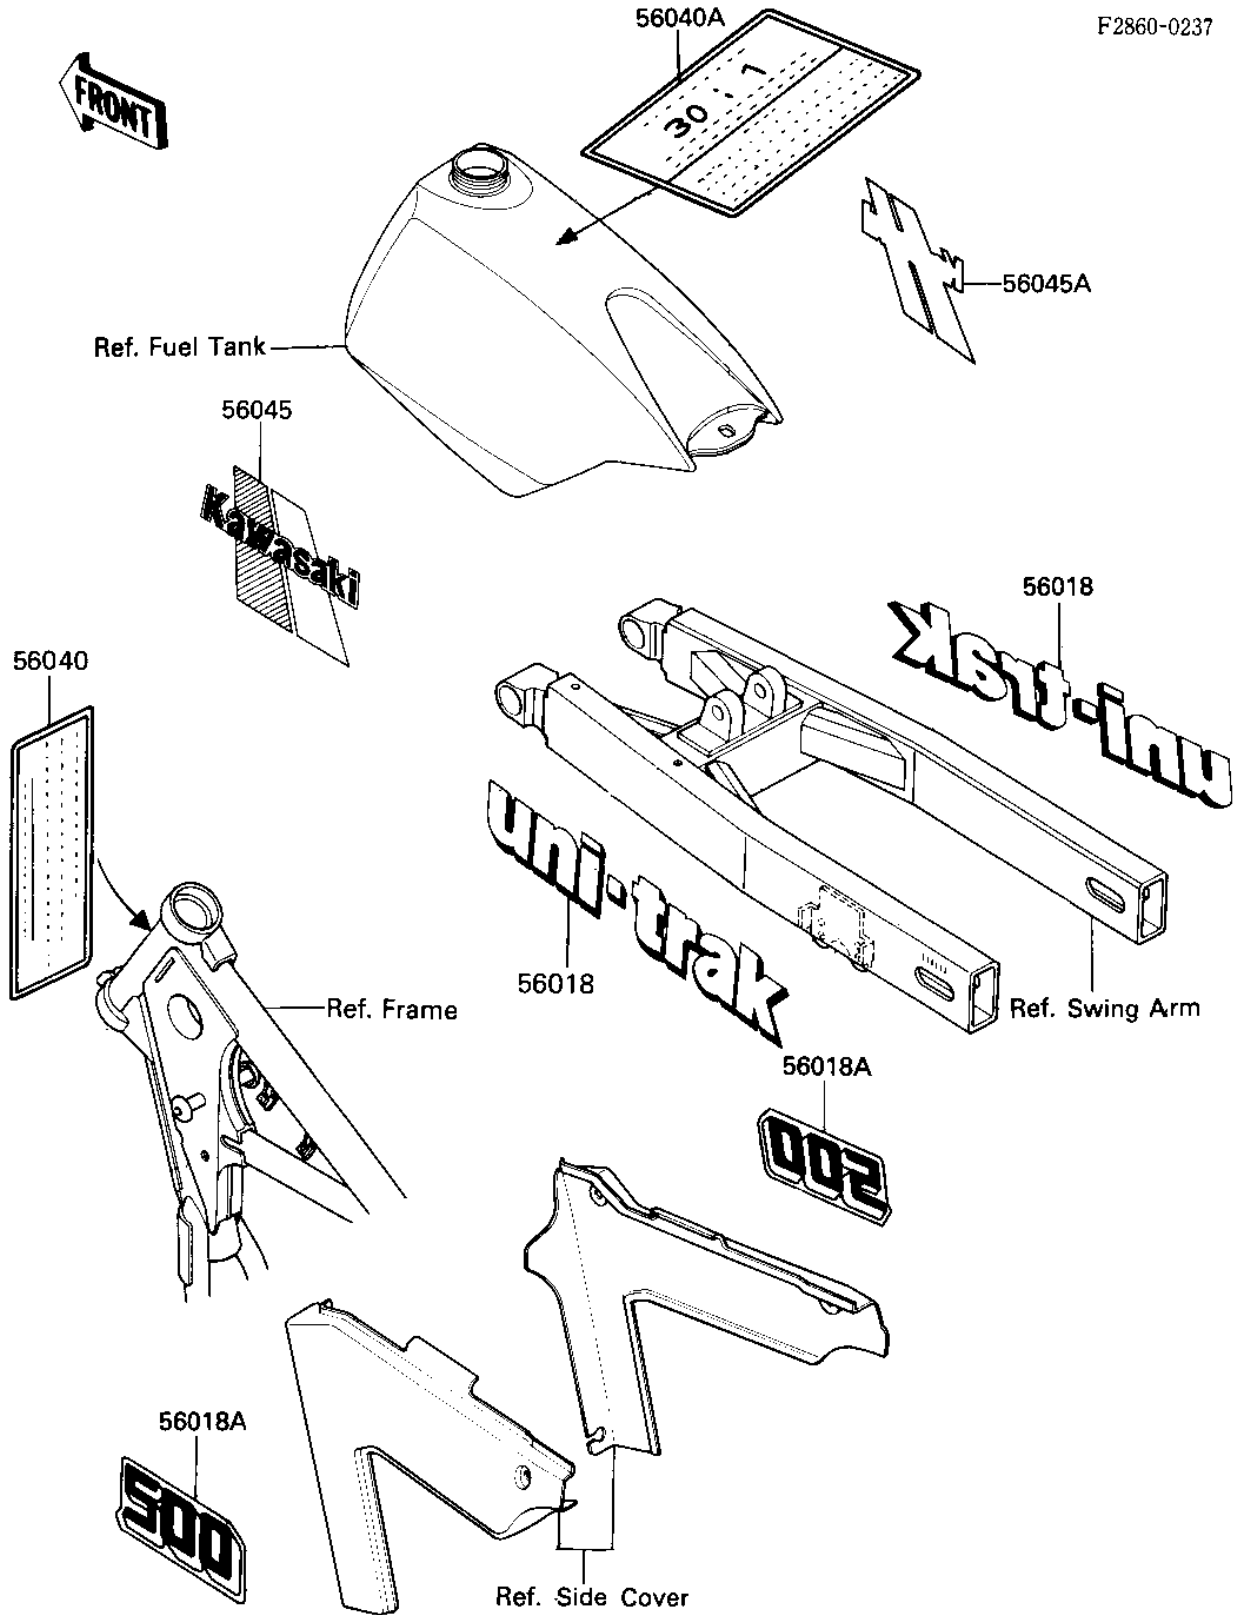

## 1984 KX™500 PARTS DIAGRAM

LABELS ('84 A2)

F2860-0237

## 1984 KX™500 PARTS LIST

LABELS ('84 A2)

ITEM NAME	PART NUMBER	QUANTITY
MARK,SWING ARM,UNI-TR (Ref # 56018)	56018-1364	1
MARK,SIDE COVER,"500" (Ref # 56018A)	56018-1454	1
LABEL,NOISE (Ref # 56040)	56040-1101	1
LABEL-WARNING,GASOLIN (Ref # 56040A)	56040-1102	1
PATTERN,FUEL TANK,LH (Ref # 56045)	56045-1781	1
PATTERN,FUEL TANK,RH (Ref # 56045A)	56045-1782	1