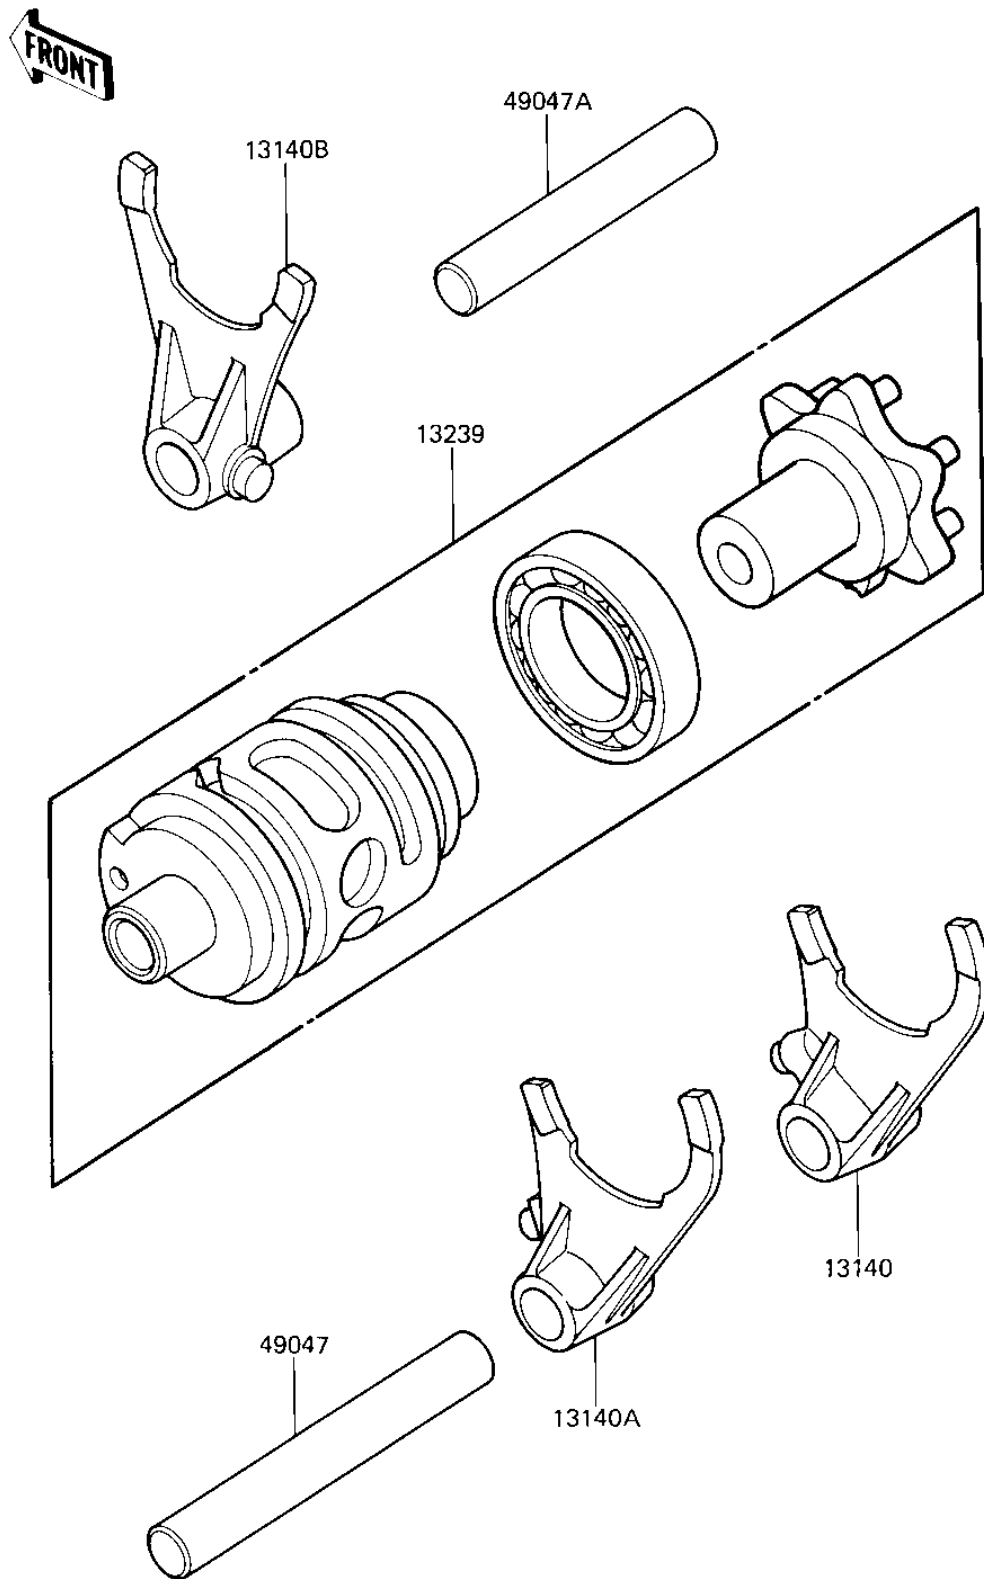

## 1984 KX™500 PARTS DIAGRAM

GEAR CHANGE DRUM & FORKS ('84 A2)

E1362-0085

## 1984 KX™500 PARTS LIST

GEAR CHANGE DRUM & FORKS ('84 A2)

ITEM NAME	PART NUMBER	QUANTITY
FORK-SHIFT,LOW (Ref # 13140)	13140-1057	1
FORK-SHIFT,2ND&3RD (Ref # 13140A)	13140-1058	1
FORK-SHIFT,4TH&TOP (Ref # 13140B)	13140-1059	1
DRUM-ASSY-CHANGE (Ref # 13239)	13239-1102	1
RODSHIFT,SHORT (Ref # 49047)	13209-014	1
ROD,SHIFT,L=65M/M (Ref # 49047A)	49047-1011	1