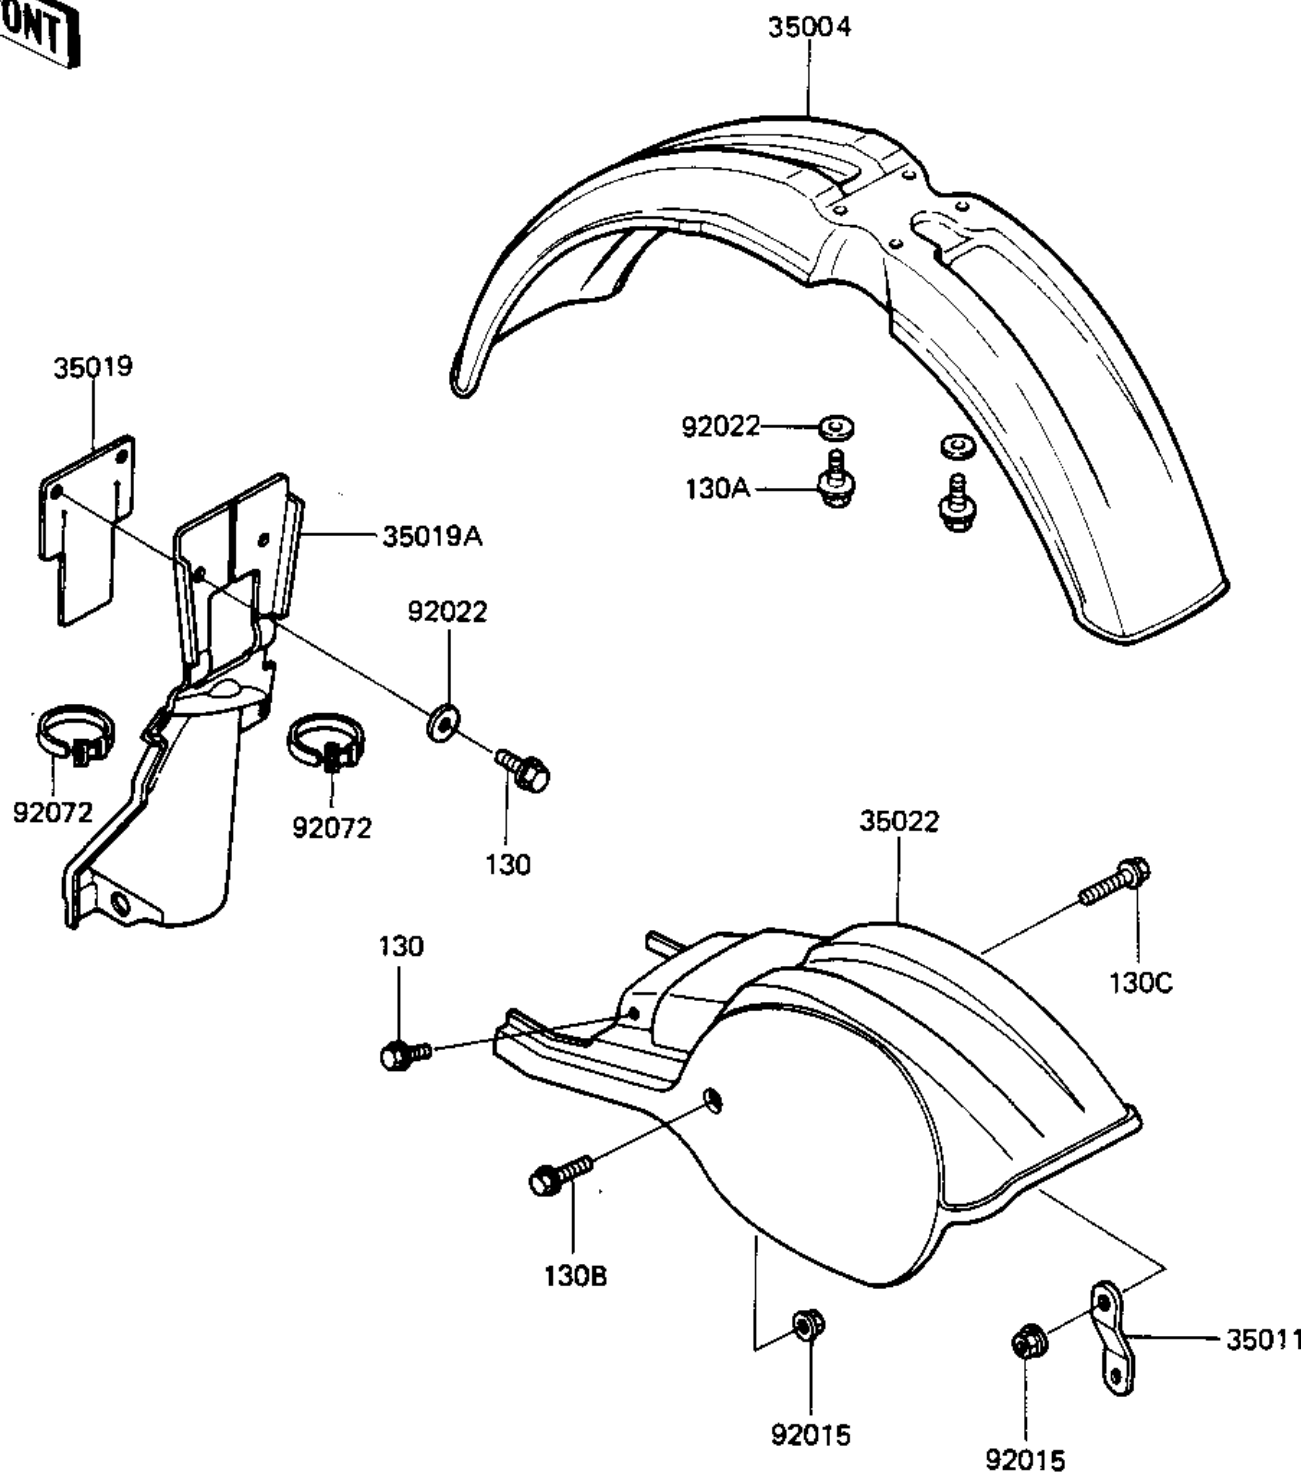

1983 KX™500 PARTS DIAGRAM

FENDERS ('83 A1)

F2170-0172

1983 KX™500 PARTS LIST

FENDERS ('83 A1)

ITEM NAME	PART NUMBER	QUANTITY
FENDER-FRONT,L.GREEN (Ref # 35004)	35004-1233-6W	1
STAY,MUFFLER (Ref # 35011)	35011-1154	1
FLAP,FENDER,RR (Ref # 35019)	35019-1056	1
FLAP,FENDER,RR (Ref # 35019A)	35019-1062	1
FENDER-COMP-REAR,L.GR (Ref # 35022)	35022-1204-AE	1
NUT-6MM (Ref # 92015)	92015-1078	1
WASHER 6.5X20X1.6T (Ref # 92022)	92022-125	1
BAND,MIDDLE (Ref # 92072)	92072-031	1
BOLT,FLANGED,6X14 (Ref # 130)	130G0614	1
BOLT-FLANGED,6X18 (Ref # 130A)	130G0618	1
BOLT,FLANGED,6X20 (Ref # 130B)	130G0620	1
BOLT,FLANGED,6X30 (Ref # 130C)	130G0630	1