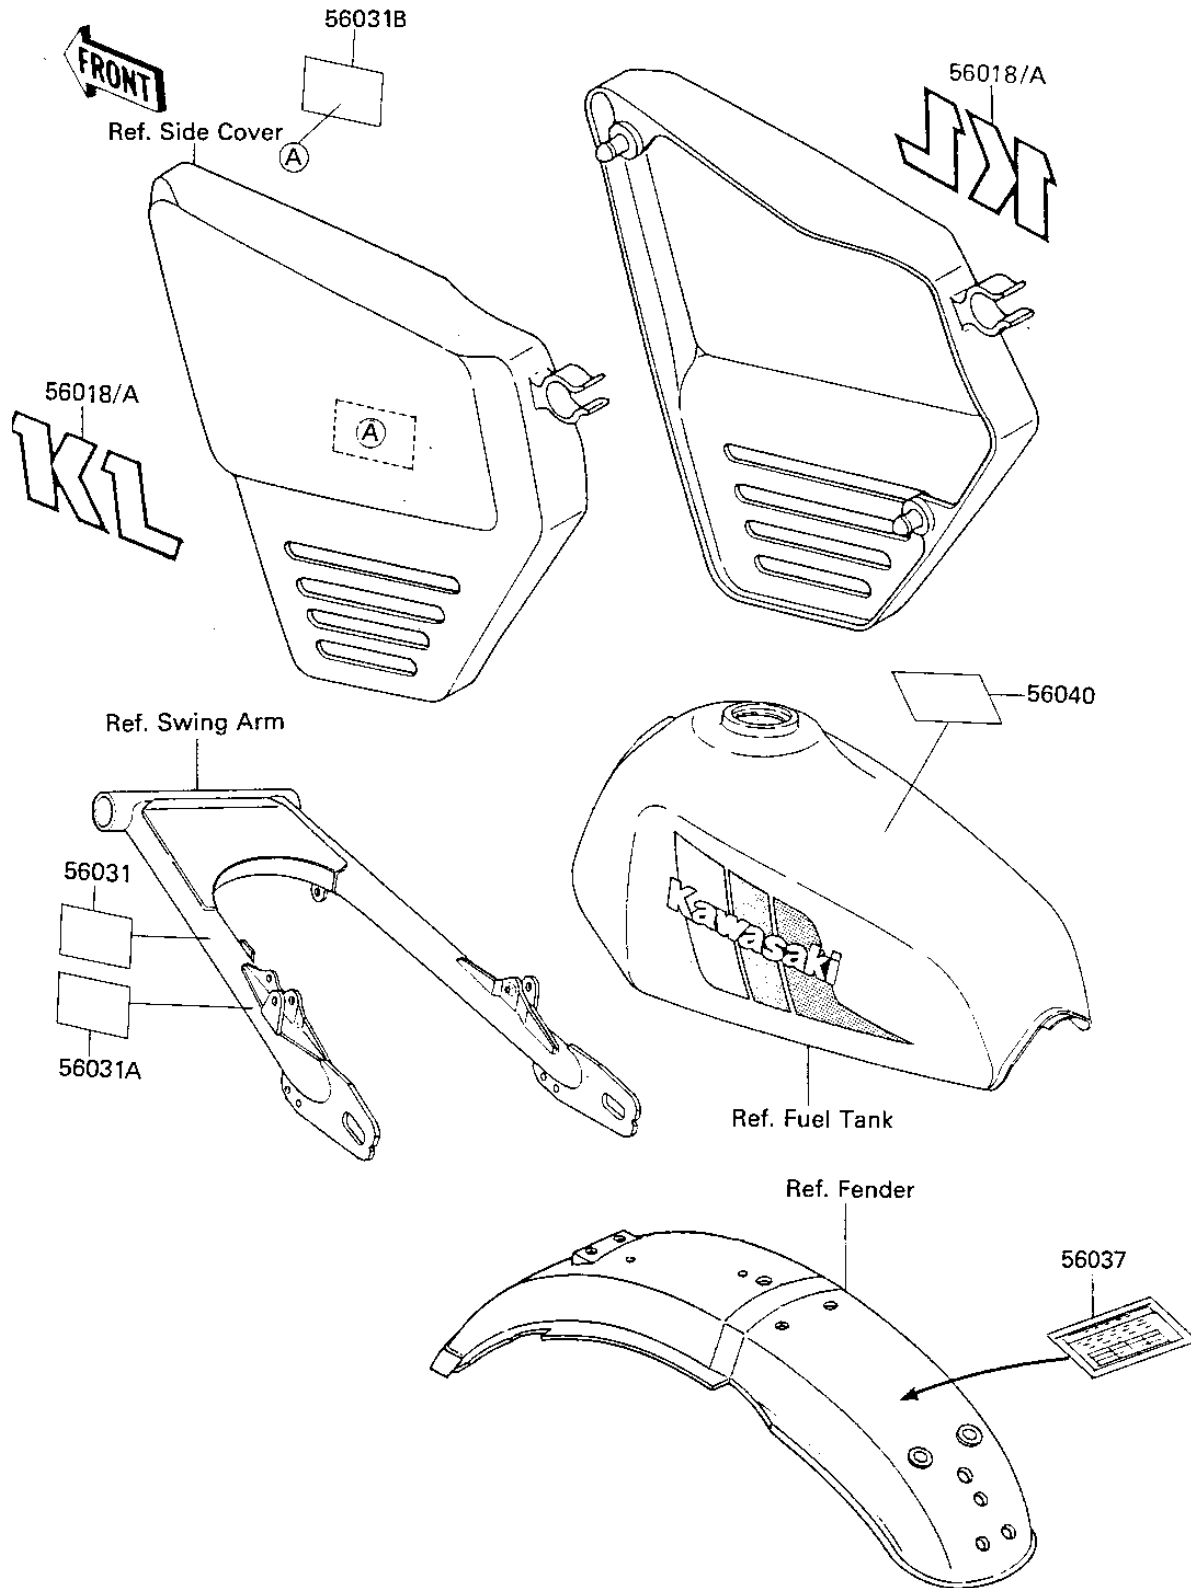

1983 KL250 PARTS DIAGRAM

LABEL

1983 KL250 PARTS LIST

LABEL

ITEM NAME	PART NUMBER	QUANTITY
MARK,SIDE COVER (Ref # 56018)	56018-1336	1