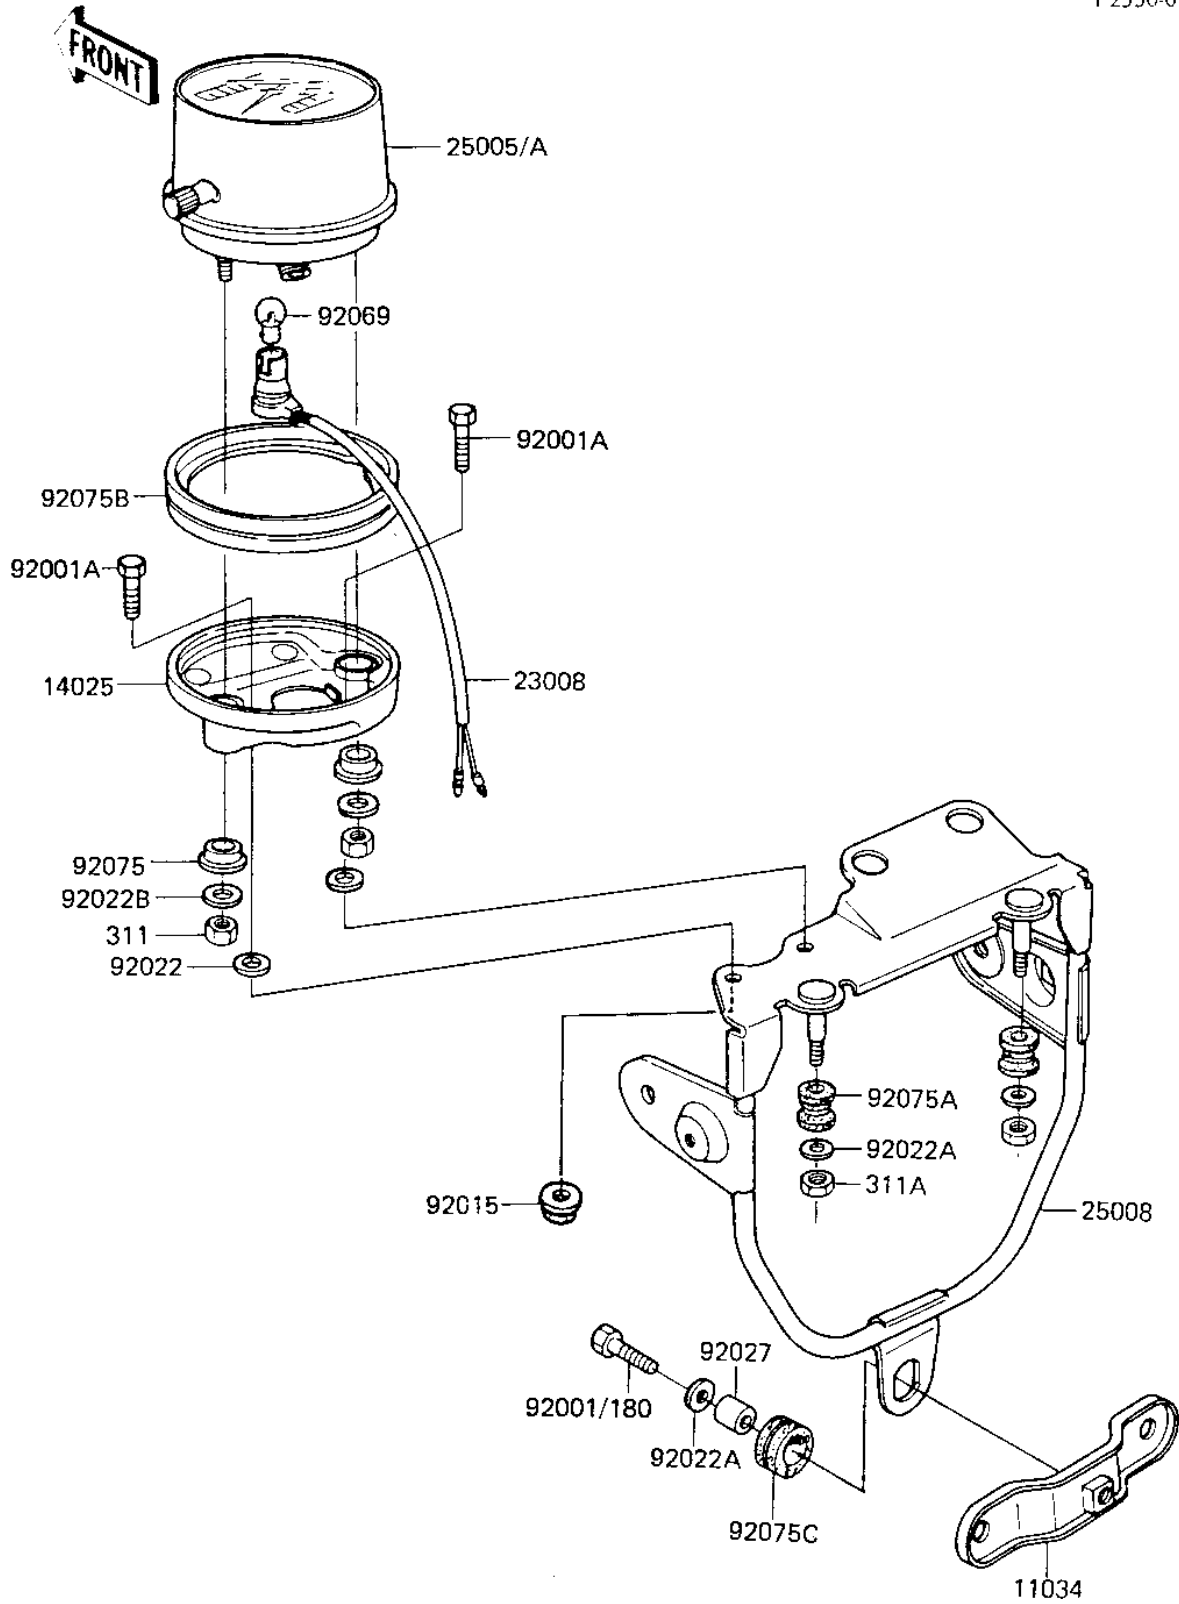

1983 KL250 PARTS DIAGRAM

METER

F2530-0103

1983 KL250 PARTS LIST

METER

ITEM NAME	PART NUMBER	QUANTITY
BRACKET (Ref # 11034)	11034-1442	1
COVER,METER (Ref # 14025)	14025-1075	1
SOCKET ASSY,SPEEDOMET (Ref # 23008)	25010-021	1
SPEEDOMETER,KM/H&MPH (Ref # 25005)	25005-1049	1
BRACKET,METER (Ref # 25008)	25008-1009	1
BOLT,6X25 (Ref # 92001)	92002-1137	1
BOLT,HEX HEAD,6X14 (Ref # 92001A)	92003-204	1
NUT-6MM (Ref # 92015)	92015-1078	1
WASHER,6M/M,METER (Ref # 92022)	92022-1039	1
WASHER 6.5X20X1.6T (Ref # 92022A)	92022-125	1
WASHER,PLAIN,6MM (Ref # 92022B)	92022-263	1
COLLAR,REAR FENDER (Ref # 92027)	92027-162	1
BULB-6V 3W (Ref # 92069)	92069-053	1
DAMPER RUBBER,MET FIT (Ref # 92075)	25019-023	1
DAMPER RUBB SPEEDMETR (Ref # 92075A)	92075-024	1
DAMPER,METER (Ref # 92075B)	92075-1102	1
DAMPER RUBBER,RR FENR (Ref # 92075C)	92075-209	1
BOLT-UPSET-WS,6X25 (Ref # 180)	180B0625	1
NUT,5MM (Ref # 311)	311B0500	1
NUT 6MM (Ref # 311A)	311B0600	1