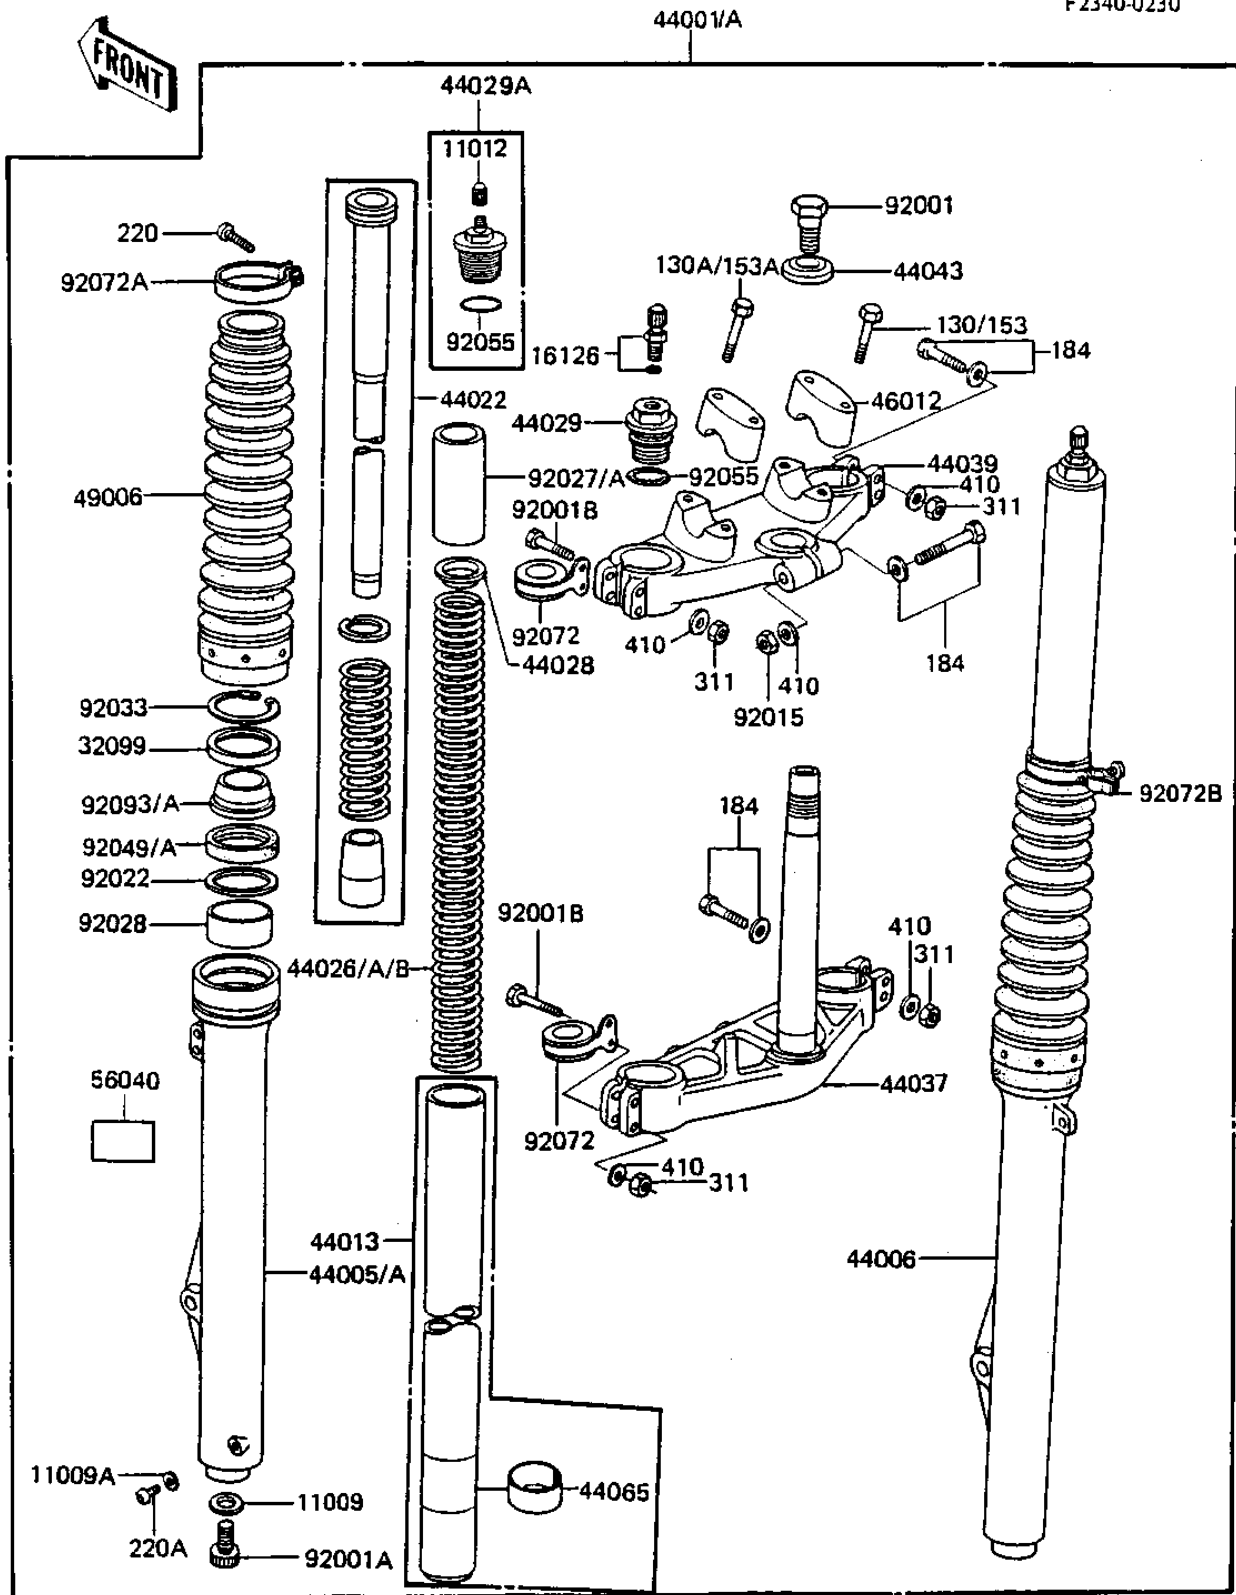

1983 KDX™250 PARTS DIAGRAM

FRONT FORK

F2340-0230

1983 KDX™250 PARTS LIST

FRONT FORK

ITEM NAME	PART NUMBER	QUANTITY
GASKET,FORK CYLINDER (Ref # 11009)	11009-1127	1
GASKET FORK DRAIN PLG (Ref # 11009A)	44045-002	1
VALVE,AIR FRONT FORK (Ref # 16126)	16126-1048	1
CASE,DUST SHIELD (Ref # 32099)	32099-1013	1
FORK-FRONT (Ref # 44001)	44001-1476	1
PIPE-LEFT FORK OUTER (Ref # 44005)	44005-1209	1
PIPE-RIGHT FORK OUTER (Ref # 44006)	44006-1123	1
PIPE-FORK INNER (Ref # 44013)	44013-1102	1
CYLINDER-FORK (Ref # 44022)	44022-1088	1
SPRING-FRONT FORK (Ref # 44026)	44026-1204	1
SPRING-FRONT FORK (Ref # 44026A)	44026-1205	1
SPRING-FRONT FORK (Ref # 44026B)	44026-1206	1
GUIDE,FORK SPRING (Ref # 44028)	44028-1003	1
SEAT-FORK SPRING (Ref # 44029)	44029-1042	1
HOLDER-FORK UNDER (Ref # 44037)	44037-1103	1
HOLDER-FORK UPPER (Ref # 44039)	44039-1043	1
WASHER (Ref # 44043)	44043-052	1
BUSHING,FORK PIPE (Ref # 44065)	92028-1126	1
HOLDER-HANDLE (Ref # 46012)	46012-1014	1
BOOT,FORK (Ref # 49006)	49006-1174	1
BOLT,FORK TOP (Ref # 92001)	44041-065	1
BOLT,FORK CYLINDER (Ref # 92001A)	92001-1309	1
BOLT FLANGED 8X55 (Ref # 92001B)	92001-1398	1
NUT,LOCK,8MM (Ref # 92015)	92015-1124	1
WASHER,FORK OUT PIPE (Ref # 92022)	92022-1262	1
COLLAR,FORK SPRING (Ref # 92027)	92027-1535	1
BUSHING-FRONT FORK,OU (Ref # 92028)	44065-1091	1
SNAP RING,FORK OUTER (Ref # 92033)	92033-1047	1
OIL SEAL,FORK OUT TUB (Ref # 92049)	92049-1042	1

1983 KDX™250 PARTS LIST

FRONT FORK

ITEM NAME	PART NUMBER	QUANTITY
"O" RING,FORK TOP CAP (Ref # 92055)	92055-1050	1
CLAMP,CABLE (Ref # 92072)	92072-1040	1
BAND,BOOT (Ref # 92072A)	92072-1046	1
BAND,BOOT,RH (Ref # 92072B)	92072-1094	1
DUST SHIELD,FORK OUTF (Ref # 92093)	92093-1035	1
BOLT-UPSET-WS-SMALL (Ref # 153)	183G0835	1
BOLT-WS-SMALL (Ref # 153A)	153G0850	1
BOLT-UPSET-WP-SMALL (Ref # 184)	184G0855	1
SCREW-PAN-CROS (Ref # 220)	220B0316	1
SCREW PAN HEAD 4X8 (Ref # 220A)	220B0408	1
NUT 8MM (Ref # 311)	311G0800	1
WASHER PLAIN 8MM (Ref # 410)	410B0800	1