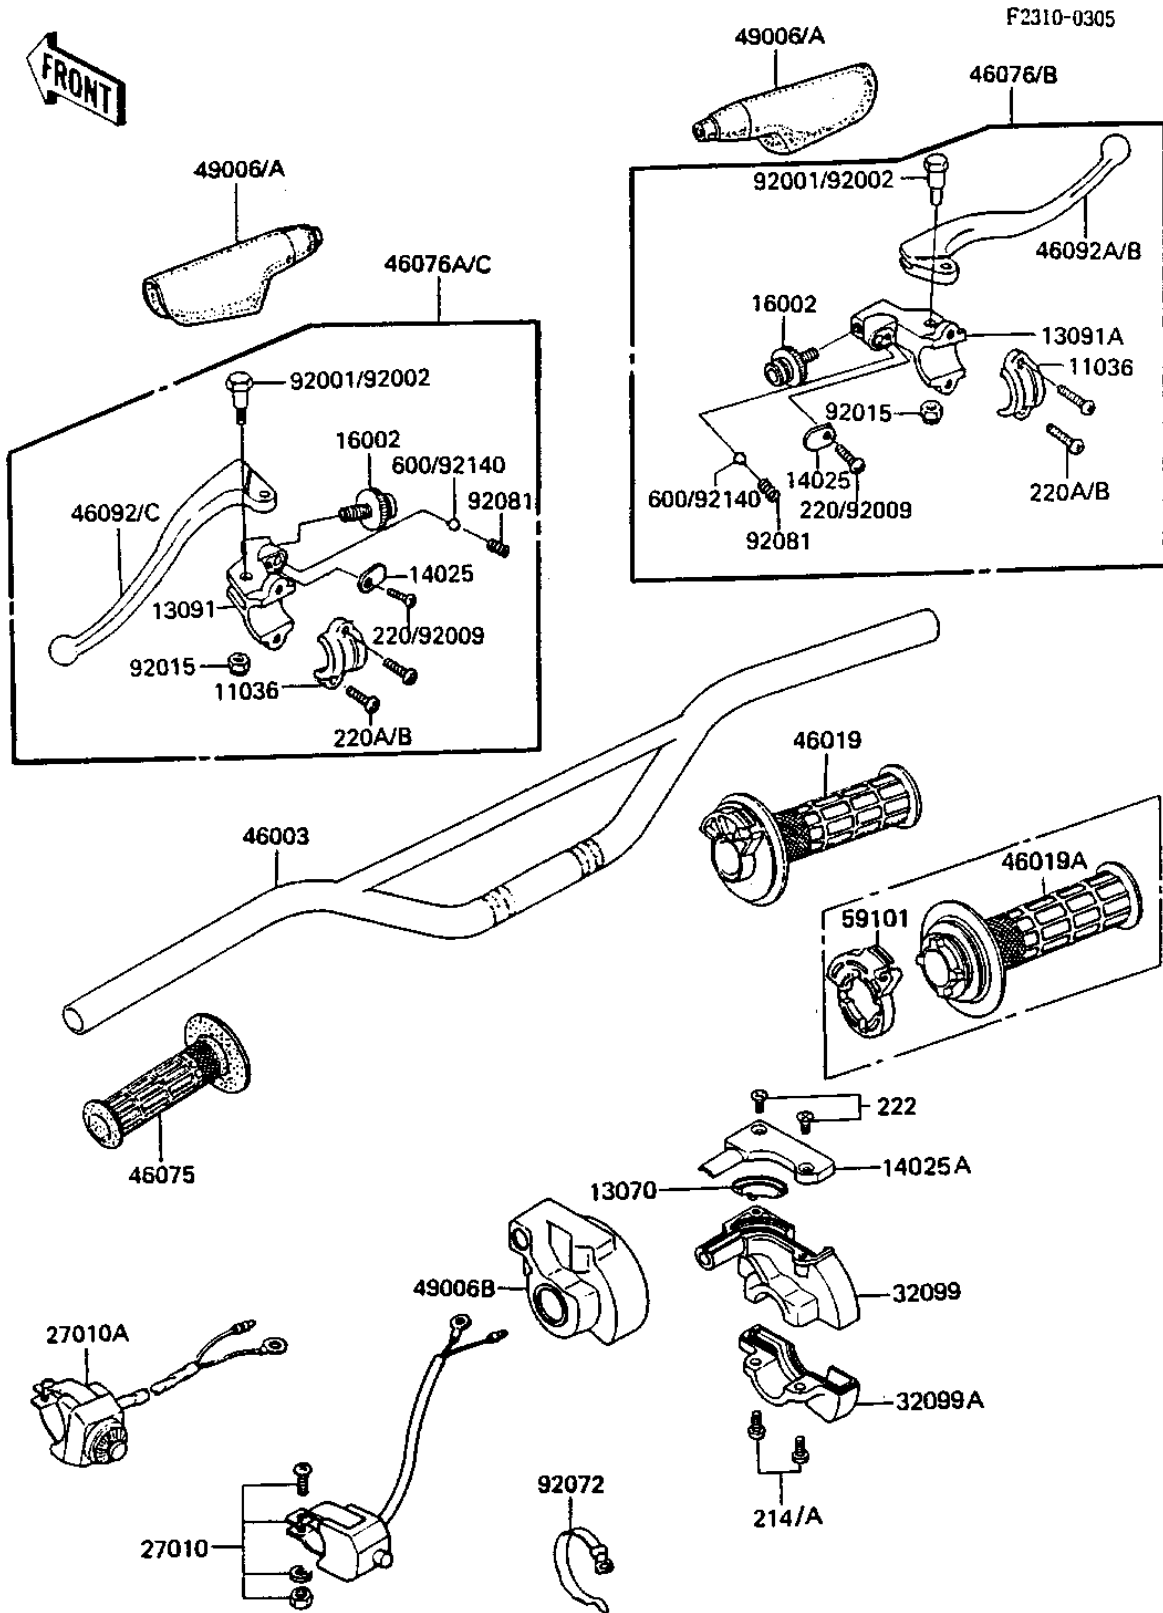

1983 KDX™250 PARTS DIAGRAM

HANDLEBAR

1983 KDX™250 PARTS LIST

HANDLEBAR

ITEM NAME	PART NUMBER	QUANTITY
BRACKET-A (Ref # 11036)	11036-1297	1
GUIDE,THROTTLE (Ref # 13070)	13070-1074	1
HOLDER,CLUTCH LEVER (Ref # 13091)	13091-1170	1
HOLDER,BRAKE LEVER (Ref # 13091A)	13091-1171	1
COVER,LEVER HOLDER (Ref # 14025)	14025-1593	1
COVER,THROTTLE CASE U (Ref # 14025A)	14025-1646	1
ADJUSTER-CABLE (Ref # 16002)	16002-1012	1
SWITCH,ASSY,ENG STOP (Ref # 27010)	27010-1018	1
CASE,THROTTLE UPP (Ref # 32099)	32099-1036	1
CASE,THROTTLE LWR (Ref # 32099A)	32099-1044	1
HANDLE (Ref # 46003)	46003-1134	1
GRIP-ASSY,THROTTLE (Ref # 46019)	46019-1027	1
GRIP,LH (Ref # 46075)	46075-1024	1
LEVER-ASSY-GRIP,BRAKE (Ref # 46076)	46076-1116	1
LEVER-ASSY-GRIP,CLUTC (Ref # 46076A)	46076-1117	1
LEVER-GRIP,CLUTCH (Ref # 46092)	46092-1110	1
LEVER-GRIP,BRAKE (Ref # 46092A)	46092-1109	1
DUST COVER (Ref # 49006)	46071-003	1
BOOT,THROTTLE CASE (Ref # 49006B)	49006-1097	1
BOLT,LEVER SET (Ref # 92001)	92001-1757	1
NUT (Ref # 92015)	92019-008	1
BAND,SHORT (Ref # 92072)	92072-030	1
SPRING,LEVER HOLDER (Ref # 92081)	92081-1521	1
SCREW 5X18 (Ref # 214)	214B0518	1
SCREW PAN HEAD 3X8 (Ref # 220)	220B0308	1
SCREW-PAN-CROS (Ref # 220A)	220B0514	1
SCREW OVL CNTSNK 4X12 (Ref # 222)	222E0412	1
BALL STEEL 7/32' (Ref # 600)	600A0700	1