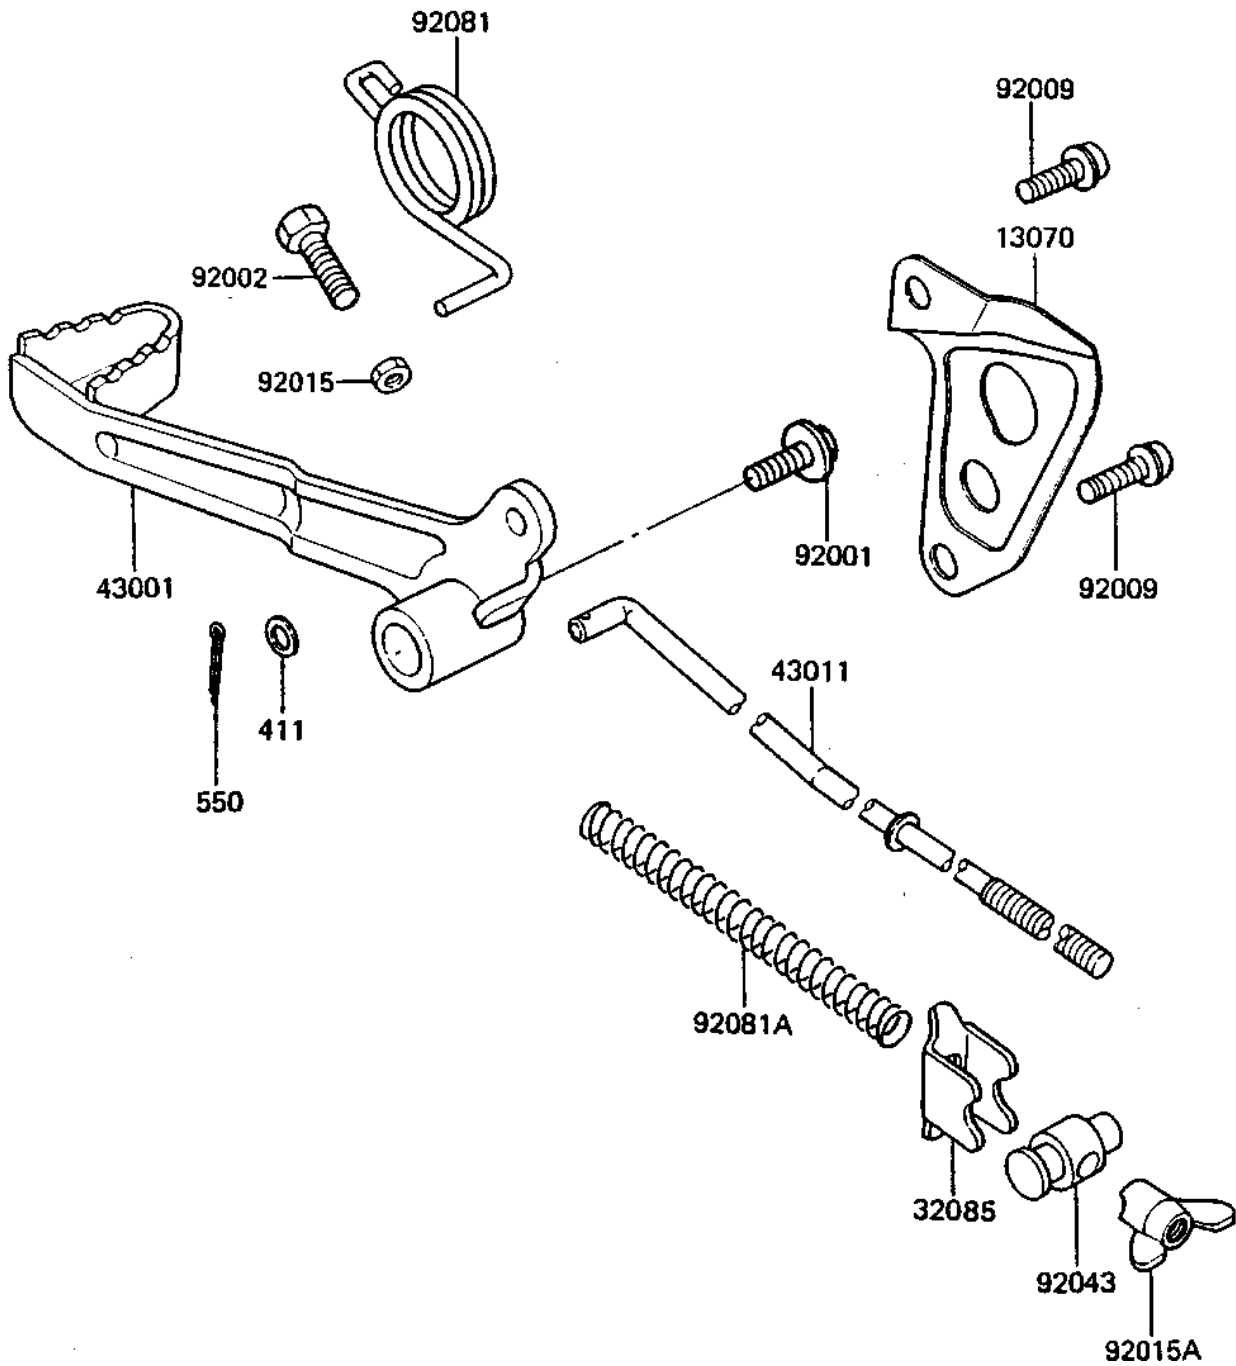

1983 KDX™250 PARTS DIAGRAM

BRAKE PEDAL

F2260-0079

1983 KDX™250 PARTS LIST

BRAKE PEDAL

ITEM NAME	PART NUMBER	QUANTITY
GUIDE,BRAKE ROD (Ref # 13070)	13070-1055	1
STOPPER,BRAKE ROD (Ref # 32085)	32085-1115	1
LEVER-BRAKE (Ref # 43001)	43001-1075	1
ROD-BRAKE (Ref # 43011)	43011-1056	1
BOLT,HEX HEAD,6X10 (Ref # 92001)	92001-1034	1
BOLT,6X20 (Ref # 92002)	92002-1373	1
SCREW,6X10 (Ref # 92009)	92009-1286	1
NUT,6MM (Ref # 92015)	92015-1391	1
NUT,WING,6M/M (Ref # 92015A)	92015-4004	1
PIN,BRAKE ROD (Ref # 92043)	92043-1139	1
SPRING (Ref # 92081)	92081-1418	1
SPRING,BAAKE ROD (Ref # 92081A)	92081-1688	1
WASHER PLAIN 6MM (Ref # 411)	411B0600	1
PIN COTTER 2.0X15 (Ref # 550)	550D2015	1