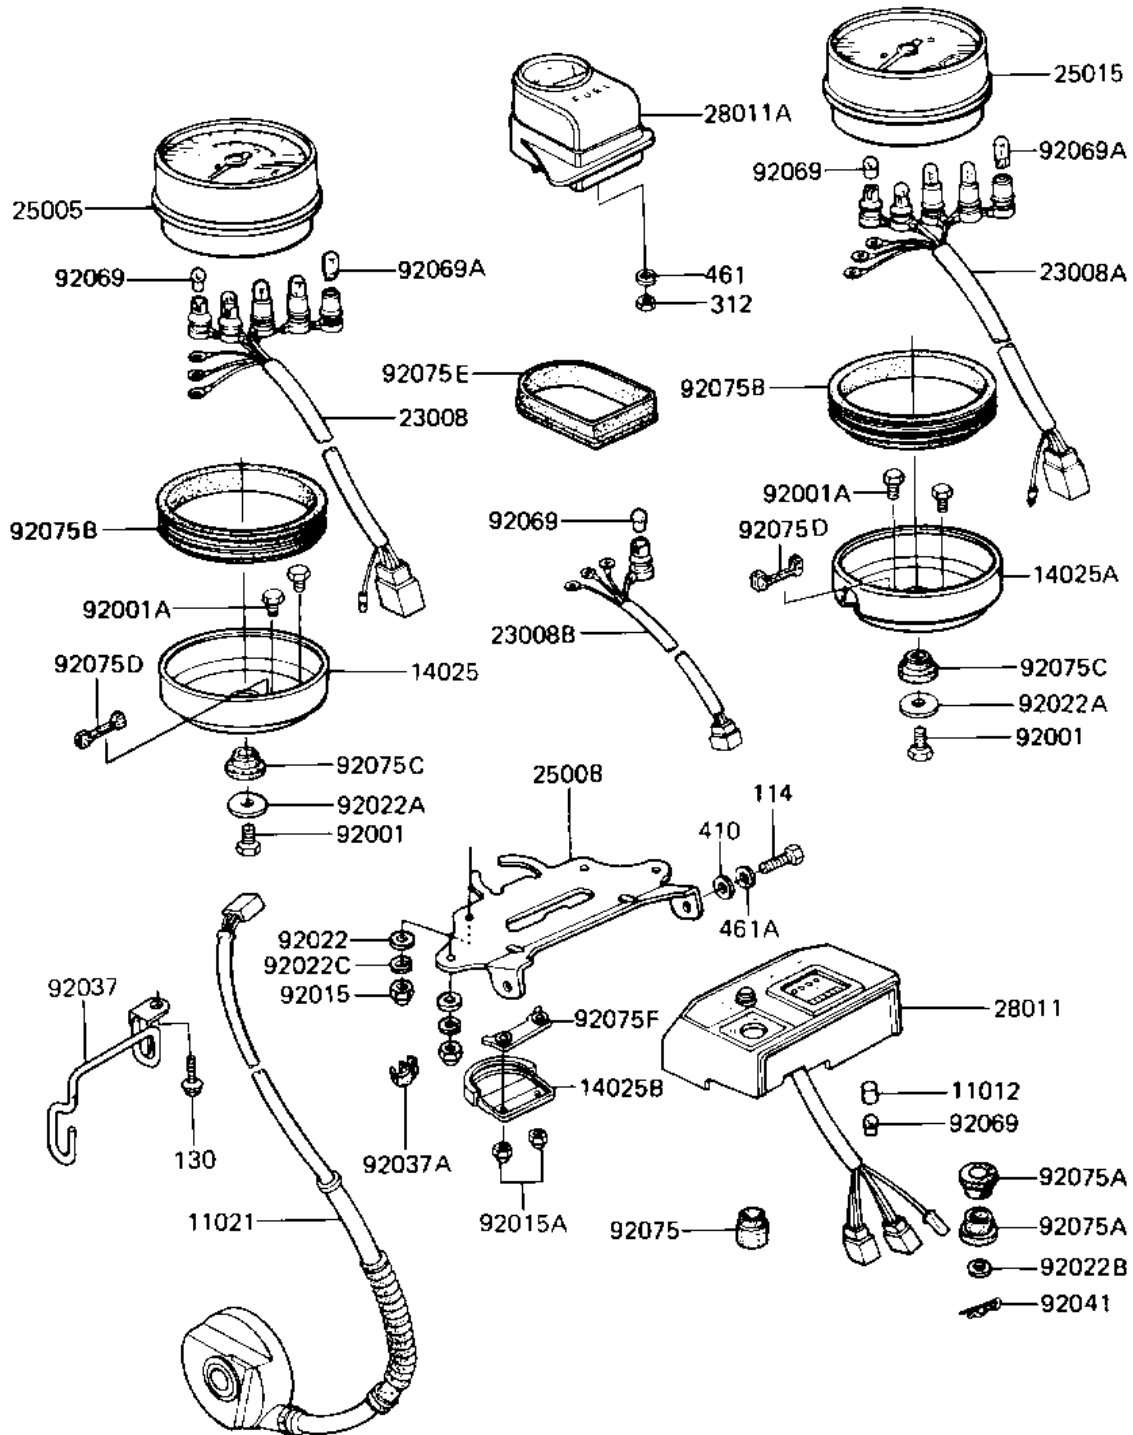

## 1982 Replica PARTS DIAGRAM

METERS (KZ1000-R1)

F2530-0155

## 1982 Replica PARTS LIST

METERS (KZ1000-R1)

ITEM NAME	PART NUMBER	QUANTITY
CAP,BULB,GREEN (Ref # 11012)	11012-1172	1
CASE-ASSY (Ref # 11021)	11021-1011	1
COVER,SPEEDOMETER (Ref # 14025)	14025-1344	1
COVER,TACHOMETER (Ref # 14025A)	14025-1345	1
COVER,FUEL METER (Ref # 14025B)	14025-1347	1
SOCKET-ASSY,SPEEDOMET (Ref # 23008)	23008-1090	1
SOCKET-ASSY,TACHOMETE (Ref # 23008A)	23008-1091	1
SOCKET-ASSY,FUEL METE (Ref # 23008B)	23008-1092	1
SPEEDOMETER,MPH (Ref # 25005)	25005-1106	1
BRACKET-METER (Ref # 25008)	25008-1034	1
TACHOMETER (Ref # 25015)	25015-1082	1
METER,TOTAL & TRIP (Ref # 28011)	28011-1011	1
METER,FUEL (Ref # 28011A)	28011-1025	1
BOLT,6X8 (Ref # 92001)	92001-1442	1
BOLT,HEX HEAD,6X14 (Ref # 92001A)	92003-204	1
NUT-CAP,6MM,BLACK (Ref # 92015)	322C0600	1
NUT,CAP,4MM (Ref # 92015A)	92015-1144	1
WASHER PLAIN (Ref # 92022)	411F0600	1
WASHER,6.2X26X1 (Ref # 92022A)	92022-1248	1
WASHER,PLAIN,6MM (Ref # 92022B)	92022-263	1
WASHER-SPRING,6MM,BLA (Ref # 92022C)	461K0600	1
CLAMP,CASE ASSY,WIRE (Ref # 92037)	92037-1249	1
CLAMP,CALIPER HOLDER (Ref # 92037A)	92037-1358	1
PIN,COTER (Ref # 92041)	92041-006	1
BULB 12V 1.5W (Ref # 92069)	92069-017	1
BULB,12V3.4W (Ref # 92069A)	92069-1007	1
DAMPER (Ref # 92075)	92075-1286	1
DAMPER,TRIP METER (Ref # 92075A)	92075-1300	1
DAMPER,METER (Ref # 92075B)	92075-1315	1

## 1982 Replica PARTS LIST

METERS (KZ1000-R1)

ITEM NAME	PART NUMBER	QUANTITY
DAMPER (Ref # 92075C)	92075-1316	1
DAMPER (Ref # 92075D)	92075-1317	1
DAMPER,FUEL METER (Ref # 92075E)	92075-1318	1
DAMPER (Ref # 92075F)	92075-1319	1
BOLT-SMALL-UPSET,8X18 (Ref # 114)	115G0818	1
BOLT,FLANGED,6X8 (Ref # 130)	130B0608	1
NUT-HEX (Ref # 312)	312B0300A	1
WASHER PLAIN 8MM (Ref # 410)	410B0800	1
WASHER SPRING 3MM (Ref # 461)	461F0300	1
WASHER SPRING 8MM (Ref # 461A)	461F0800	1