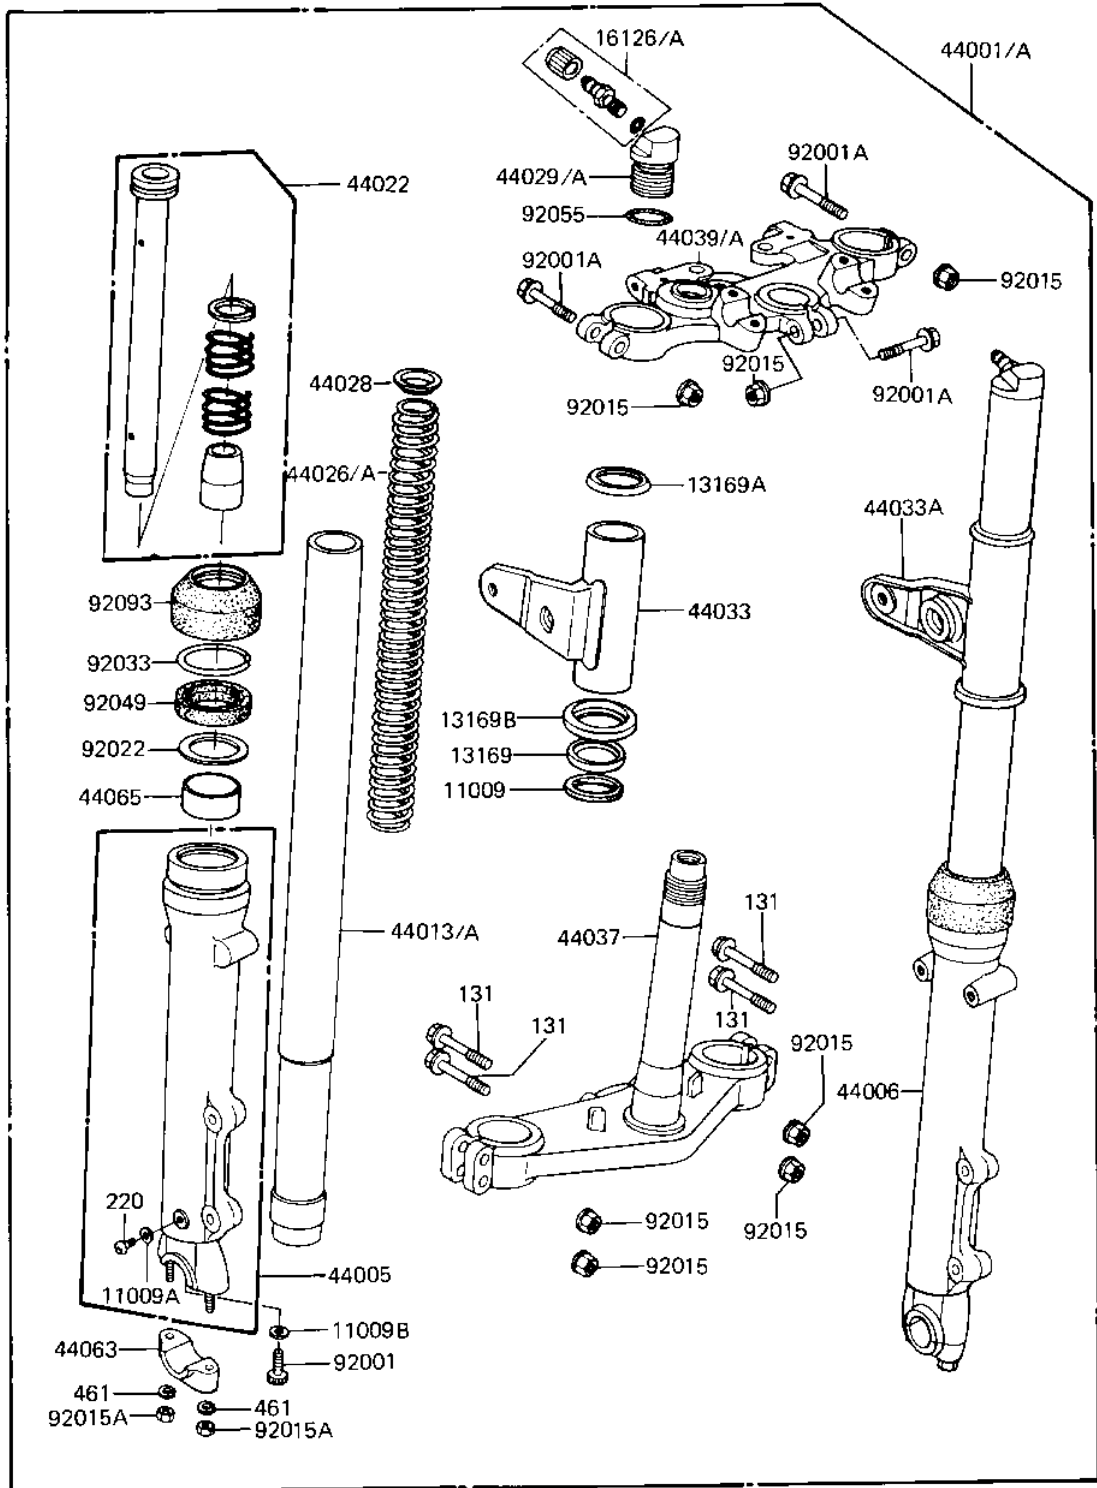

1982 Replica PARTS DIAGRAM

FRONT FORK

F2340-0193

1982 Replica PARTS LIST

FRONT FORK

ITEM NAME	PART NUMBER	QUANTITY
GASKET,FORK COVER (Ref # 11009)	11009-1015	1
GASKET FORK DRAIN PLG (Ref # 11009A)	44045-002	1
GASKET,FORK CYLINDER (Ref # 11009B)	44045-057	1
WASHER,FRK COVER GIDE (Ref # 13169)	13169-1020	1
PLATE,FORK COVER,UPP (Ref # 13169A)	13169-1498	1
PLATE,FORK COVER,LWR (Ref # 13169B)	13169-1499	1
VALVE AIR (Ref # 16126)	16126-1052	1
FORK-FRONT (Ref # 44001)	44001-1367	1
TUBE,LH,FORK OUTER (Ref # 44005)	44005-1094	1
TUBE,RH,FORK OUTER (Ref # 44006)	44006-1094	1
PIPE-FORK INNER (Ref # 44013)	44013-1086	1
CYLINDER-FORK (Ref # 44022)	44022-1055	1
SPRING, FRONT FORK (Ref # 44026)	44026-1085	1
GUIDE,FORK SPRING (Ref # 44028)	44028-1004	1
SEAT-FORK SPRING (Ref # 44029)	44029-1021	1
COVER-FORK,LH,F.BLACK (Ref # 44033)	44033-1104	1
COVER-FORK,RH,F.BLACK (Ref # 44033A)	44033-1105	1
HOLDER-FORK UNDER (Ref # 44037)	44037-1072	1
HOLDER-FORK UPPER (Ref # 44039)	44039-1045	1
HOLDER-FRONT AXLE (Ref # 44063)	44063-1006	1
BUSHING-FRONT FORK,OU (Ref # 44065)	44065-1091	1
BOLT-FORK CYLINDER (Ref # 92001)	44041-040	1
BOLT,FLANGED,8X57,BLA (Ref # 92001A)	92001-1572	1
NUT,FLANGED,8MM (Ref # 92015)	92015-1408	1
NUT,U,8MM,BLACK (Ref # 92015A)	92015-1205	1
WASHER,FORK OUT PIPE (Ref # 92022)	92022-1262	1
SNAP RING,FORK OUTER (Ref # 92033)	92033-1047	1
SEAL-OIL,FORK OUTER T (Ref # 92049)	92049-1295	1
"O" RING,FORK TOP (Ref # 92055)	92055-1051	1

1982 Replica PARTS LIST

FRONT FORK

ITEM NAME	PART NUMBER	QUANTITY
SEAL (Ref # 92093)	92093-1051	1
BOLT-FLANGED,8X55,BLA (Ref # 131)	131J0855	1
SCREW PAN HEAD 4X8 (Ref # 220)	220B0408	1
WASHER-SPRING,8MM,BLA (Ref # 461)	461K0800	1