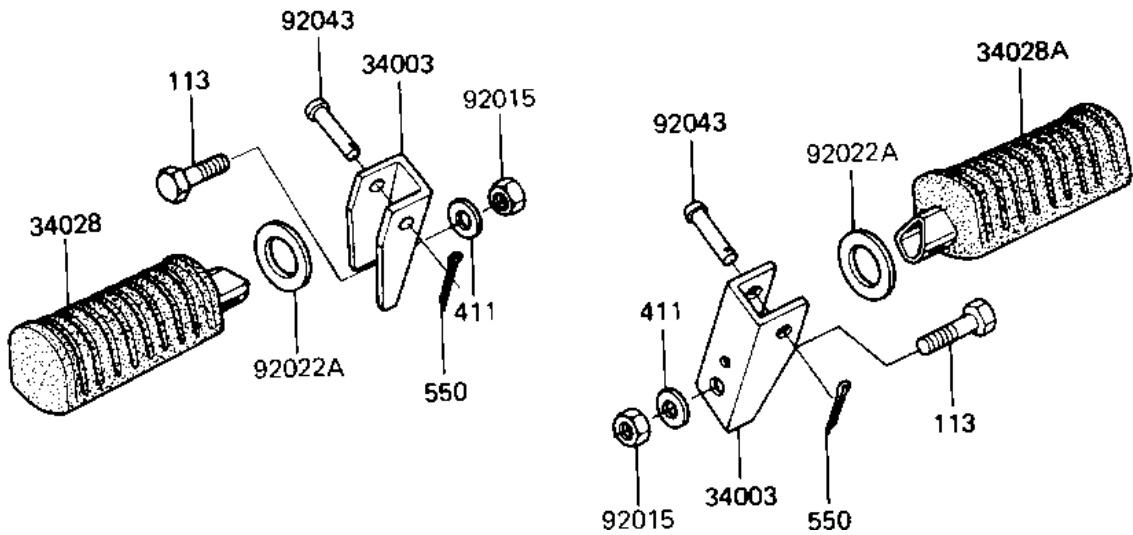

## 1982 Replica PARTS DIAGRAM

FOOTRESTS

F2160-0069

## 1982 Replica PARTS LIST

### FOOTRESTS

ITEM NAME	PART NUMBER	QUANTITY
HOLDER,REAR FOOTREST (Ref # 34003)	34003-1025	1
HOLDER-STEP,FR,RH (Ref # 34003A)	34003-1086	1
HOLDER-STEP,FR,LH (Ref # 34003B)	34003-1114	1
STEP,RR,LH,BLACK (Ref # 34028)	34028-1041	1
STEP,RR,RH,BLACK (Ref # 34028A)	34028-1042	1
STEP-ASSY,FR,LH,BLACK (Ref # 34028B)	34027-1108	1
STEP-ASSY,FR,RH,BLACK (Ref # 34028C)	34027-1109	1
NUT,LOCK,10MM,BLACK (Ref # 92015)	92015-1188	1
NUT-LOCK,12MM (Ref # 92015A)	92019-009	1
WASHER,25X36X2.3,BLAC (Ref # 92022)	92022-1319	1
WASHER,22.5X30X2.6,BL (Ref # 92022A)	92022-1320	1
PIN (Ref # 92043)	92043-1464	1
PIN,FOOTREST BAR FIT (Ref # 92043A)	92043-115	1
BOLT-SMALL-FINE,10X40 (Ref # 113)	113J1040	1
WASHER-PLANE-SMALL (Ref # 410)	410F1200	1
WASHER (Ref # 411)	411F1000	1
PIN,COTTER,2.0X12 (Ref # 550)	550D2012	1
PIN,COTTER,2.5X15 (Ref # 550A)	550D2515	1