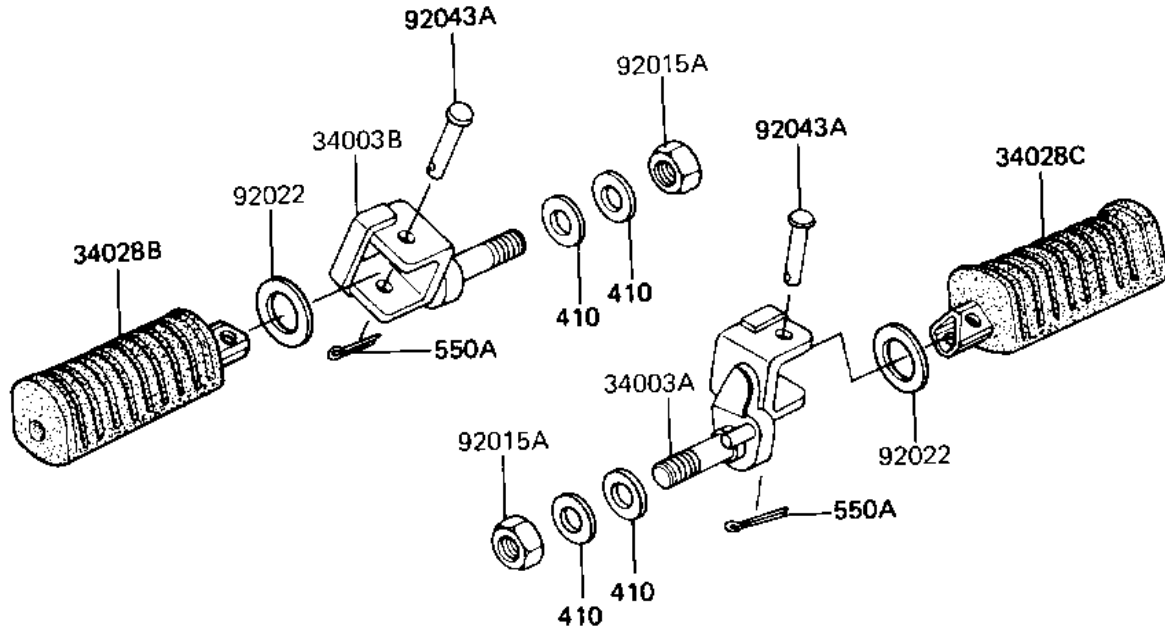

## 1982 Replica PARTS DIAGRAM

FOOTRESTS

F2160-0069

## 1982 Replica PARTS LIST

### FOOTRESTS

ITEM NAME	PART NUMBER	QUANTITY
HOLDER,REAR FOOTREST (Ref # 34003)	34003-1025	1
HOLDER-STEP,FR,RH (Ref # 34003A)	34003-1086	1
HOLDER-STEP,FR,LH (Ref # 34003B)	34003-1114	1
STEP,RR,LH,BLACK (Ref # 34028)	34028-1041	1
STEP,RR,RH,BLACK (Ref # 34028A)	34028-1042	1
STEP-ASSY,FR,LH,BLACK (Ref # 34028B)	34027-1108	1
STEP-ASSY,FR,RH,BLACK (Ref # 34028C)	34027-1109	1
NUT,LOCK,10MM,BLACK (Ref # 92015)	92015-1188	1
NUT-LOCK,12MM (Ref # 92015A)	92019-009	1
WASHER,25X36X2.3,BLAC (Ref # 92022)	92022-1319	1
WASHER,22.5X30X2.6,BL (Ref # 92022A)	92022-1320	1
PIN (Ref # 92043)	92043-1464	1
PIN,FOOTREST BAR FIT (Ref # 92043A)	92043-115	1
BOLT-SMALL-FINE,10X40 (Ref # 113)	113J1040	1
WASHER-PLANE-SMALL (Ref # 410)	410F1200	1
WASHER (Ref # 411)	411F1000	1
PIN,COTTER,2.0X12 (Ref # 550)	550D2012	1
PIN,COTTER,2.5X15 (Ref # 550A)	550D2515	1