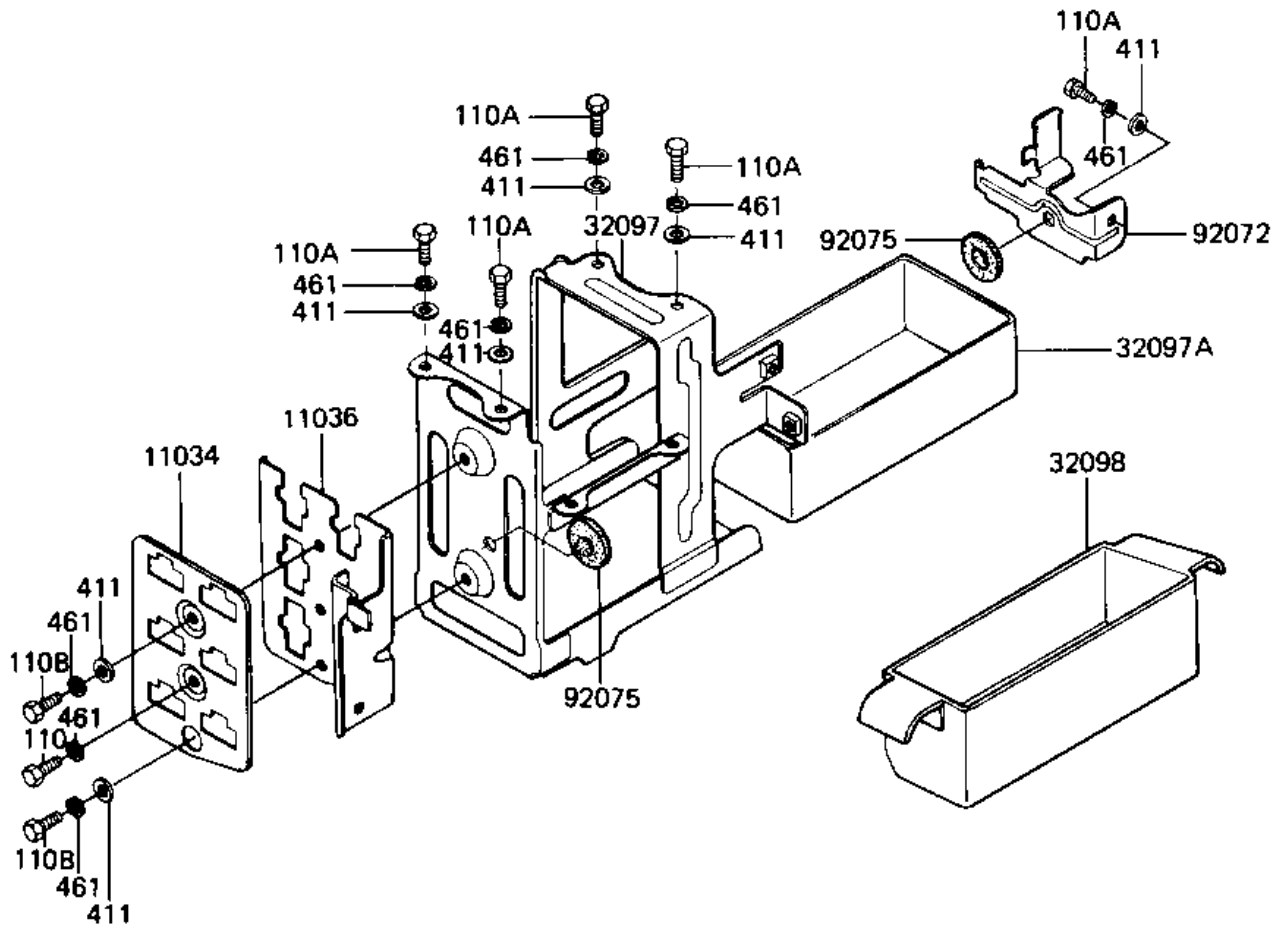

1982 Replica PARTS DIAGRAM

BATTERY CASE/TOOL CASE

F2132-0007

1982 Replica PARTS LIST

BATTERY CASE/TOOL CASE

ITEM NAME	PART NUMBER	QUANTITY
BRACKET (Ref # 11034)	11034-1918	1
BRACKET-A,COUPLER (Ref # 11036)	11036-1783	1
CASE-BATTERY (Ref # 32097)	32097-1033	1
CASE-BATTERY (Ref # 32097A)	32097-1034	1
CASE-TOOL (Ref # 32098)	32098-1014	1
BAND,BATTERY CASE (Ref # 92072)	92072-1213	1
DAMPER RUBBER (Ref # 92075)	92075-078	1
BOLT,6X10 (Ref # 110)	112G0610	1
BOLT-UPSET 6X14 (Ref # 110A)	112B0614	1
BOLT 6X22 (Ref # 110B)	112B0622	1
WASHER PLAIN 6MM (Ref # 411)	411B0600	1
WASHER SPRING 6MM (Ref # 461)	461F0600	1