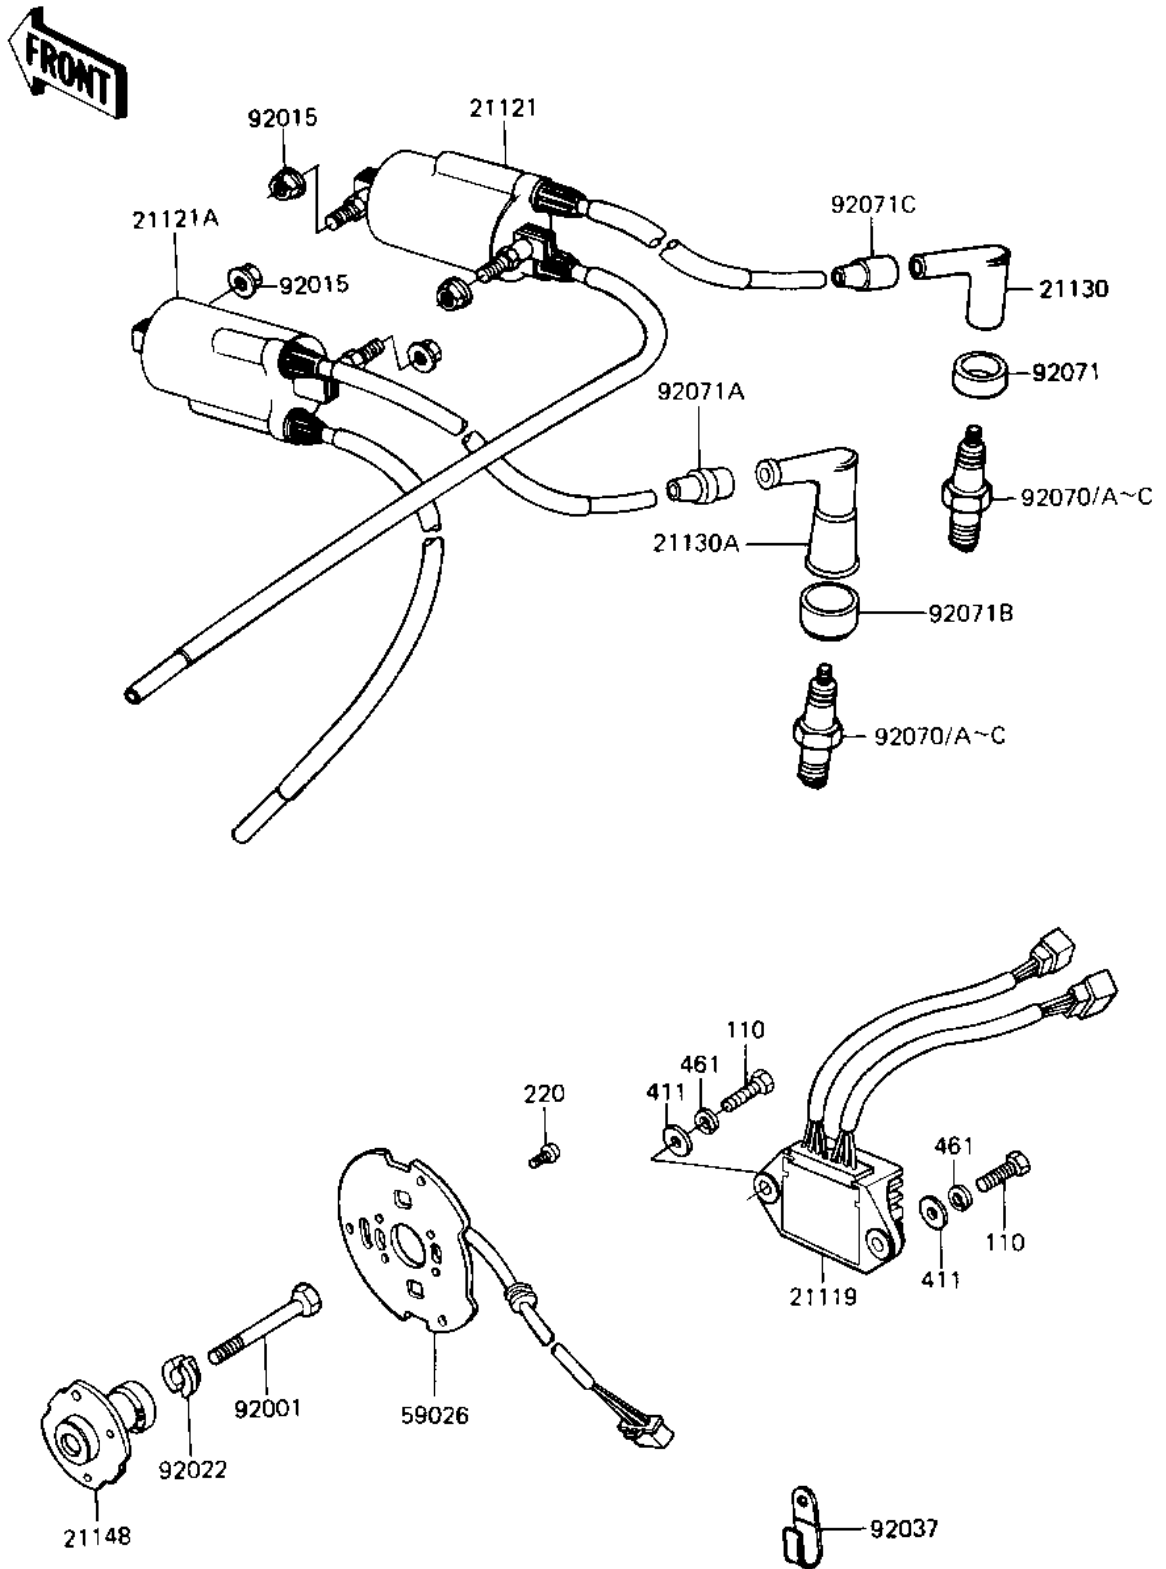

## 1982 Replica PARTS DIAGRAM

IGNITION

E1830-0080

## 1982 Replica PARTS LIST

### IGNITION

ITEM NAME	PART NUMBER	QUANTITY
IGNITER (Ref # 21119)	21119-1041	1
UNAVAILABLE IN PRICE BOOK (Ref # 21121)	21121-1058	1
COIL-IGNITION (Ref # 21121A)	21121-1039	1
CAP-SPARK PLUG,RTFM20 (Ref # 21130)	21130-1007	1
CAP-SPARK PLUG (Ref # 21130A)	21130-1010	1
GOVERNOR-BREAKER (Ref # 21148)	21148-1020	1
COIL-PULSING (Ref # 59026)	59026-1012	1
BOLT-8X63 (Ref # 92001)	92001-1397	1
NUT-6MM (Ref # 92015)	92015-1078	1
WASHER,SPARK ADVANCER (Ref # 92022)	92022-244	1
CLAMP,WIRING HARNESS (Ref # 92037)	21126-008	1
SPARK PLUG B8ES (Ref # 92070)	B8ES	1
GROMMET-PLUG CAP,A (Ref # 92071)	21131-004	1
GROMMET,HIGH TENSION (Ref # 92071A)	21131-005	1
GROMMET,PLUG CAP (Ref # 92071B)	21131-006	1
GROMMET,SPARK PLG CAP (Ref # 92071C)	21132-005	1
BOLT-UPSET (Ref # 110)	112G0618	1
SCREW PAN HEAD 5X12 (Ref # 220)	220B0512	1
WASHER PLAIN 6MM (Ref # 411)	411B0600	1
WASHER SPRING 6MM (Ref # 461)	461F0600	1