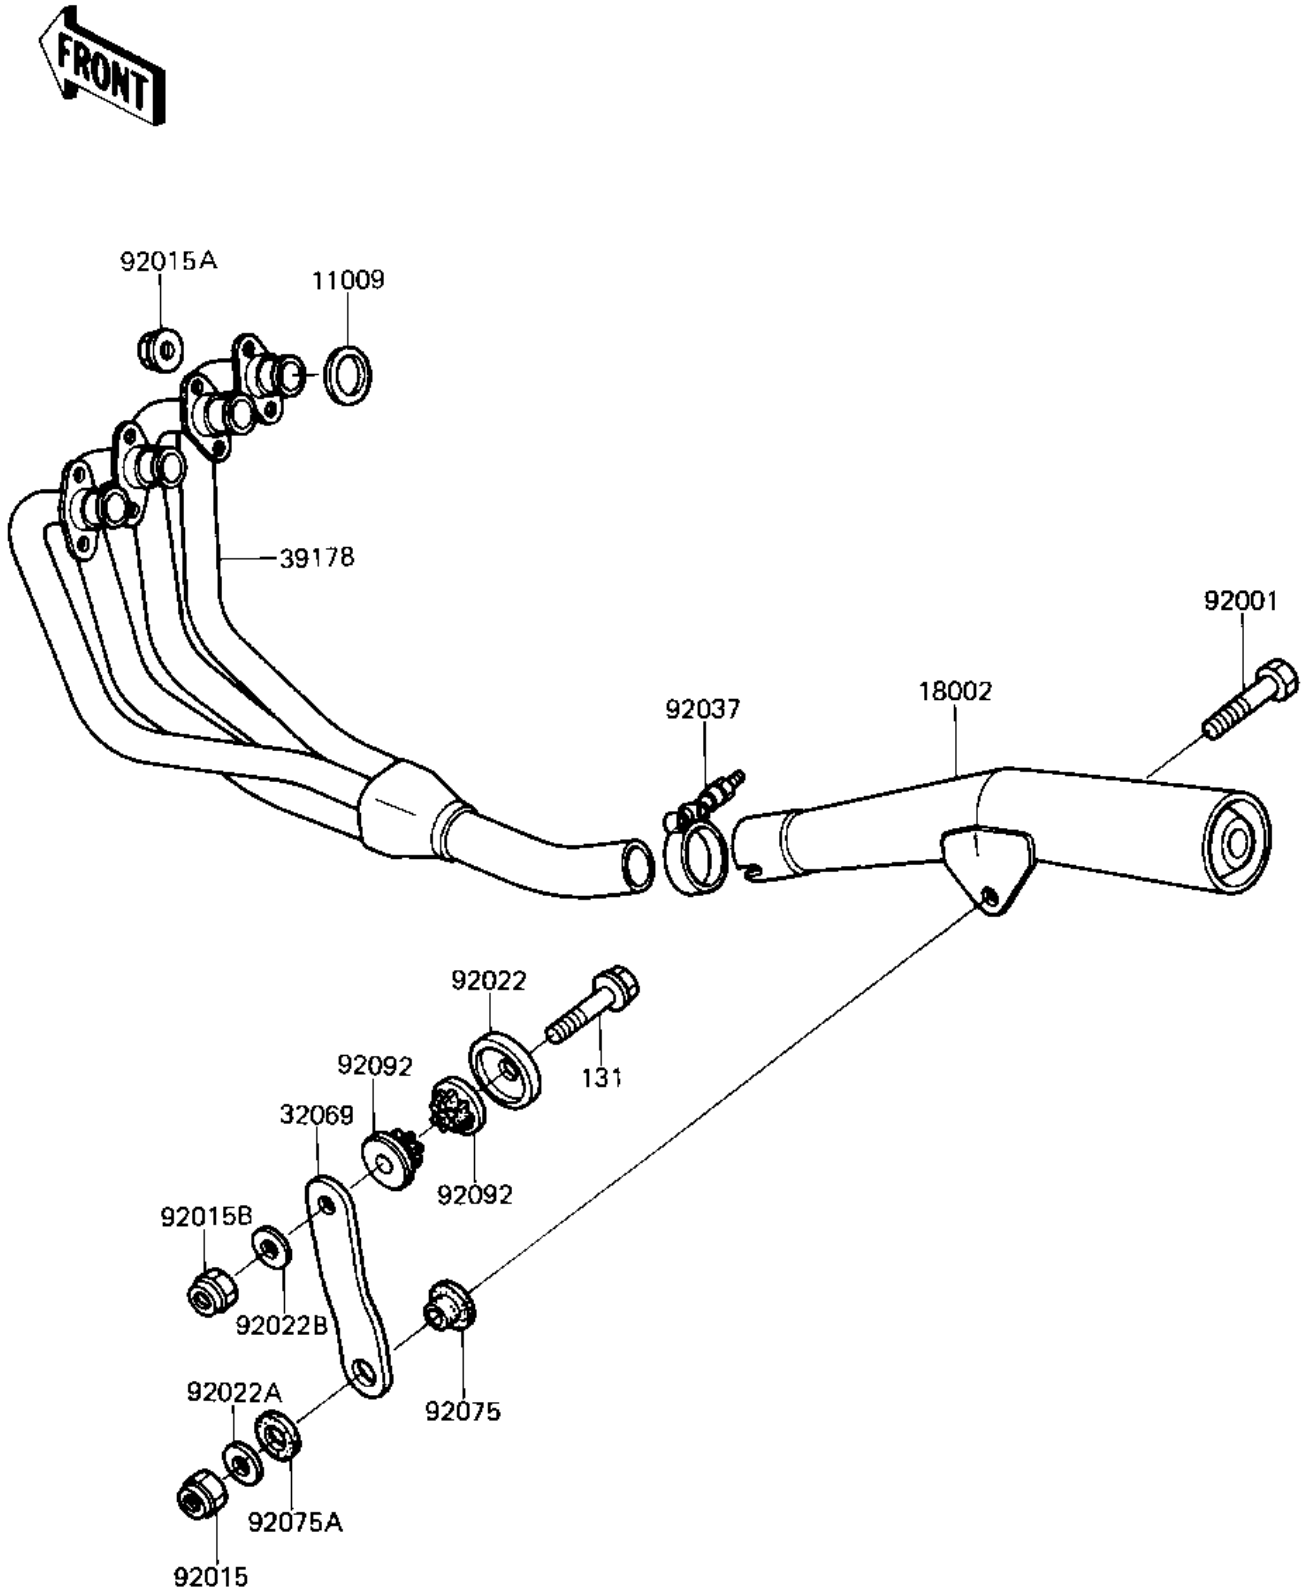

1982 Replica PARTS DIAGRAM

MUFFLER

E1140-0164

1982 Replica PARTS LIST

MUFFLER

ITEM NAME	PART NUMBER	QUANTITY
GASKET,EXHAUST PIPE H (Ref # 11009)	11009-1906	1
BODY-COMP-MUF 6064 (Ref # 18002)	18002-1284	1
BRACKET-MUF 440-53-45 (Ref # 32069)	32069-1119	1
MANIFOLD-COMP-5472 (Ref # 39178)	39178-1016	1
BOLT 16X24 031-09-17 (Ref # 92001)	92001-1713	1
NUT 5/16 050-05-05 (Ref # 92015)	92015-1225	1
NUT,LOCK,8MM,BLACK (Ref # 92015A)	92015-1302	1
NUT,LOCK,10MM (Ref # 92015B)	92019-021	1
WASHER,CUP TYPE,BLACK (Ref # 92022)	92022-1313	1
WASHER 5/16 041-13-10 (Ref # 92022A)	92022-1363	1
WASHER 3/8 041-15-15 (Ref # 92022B)	92022-1364	1
CLAMP-MUF 440-50-05 (Ref # 92037)	92037-1354	1
DAMPER-MUF 440-50-06 (Ref # 92075)	92075-1406	1
DAMPER-MUF 440-50-07 (Ref # 92075A)	92075-1407	1
BUSHING-RUBBER (Ref # 92092)	92092-1013	1
BOLT-FLANGED,10X55 (Ref # 131)	131J1055	1