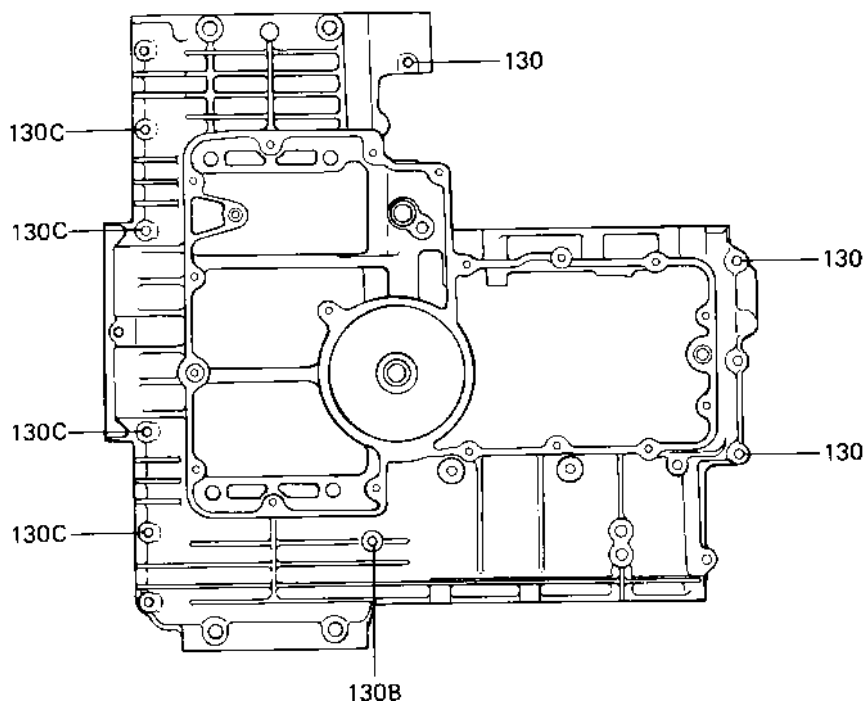

## 1982 Replica PARTS DIAGRAM

CRANKCASE BOLT & STUD PATTERN

E1412-0015

## 1982 Replica PARTS LIST

CRANKCASE BOLT & STUD PATTERN

ITEM NAME	PART NUMBER	QUANTITY
BOLT,FLANGED,6X40 (Ref # 130)	130G0640	1
BOLT-FLANGED,6X50 (Ref # 130A)	130G0650	1
BOLT-FLANGED,6X95 (Ref # 130B)	130G0695	1
BOLT-FLANGED,6X40,BLA (Ref # 130C)	130J0640	1