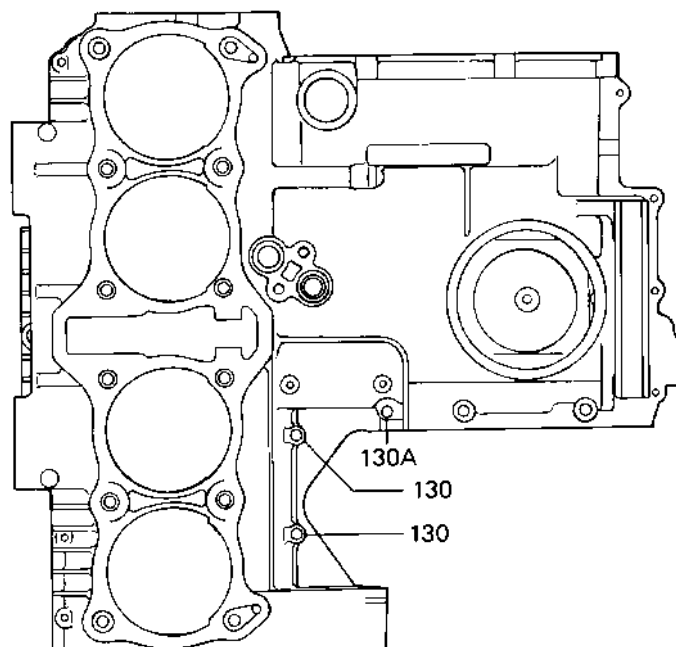

## 1982 Replica PARTS DIAGRAM

CRANKCASE BOLT & STUD PATTERN

E1412-0015

## 1982 Replica PARTS LIST

CRANKCASE BOLT & STUD PATTERN

ITEM NAME	PART NUMBER	QUANTITY
BOLT,FLANGED,6X40 (Ref # 130)	130G0640	1
BOLT-FLANGED,6X50 (Ref # 130A)	130G0650	1
BOLT-FLANGED,6X95 (Ref # 130B)	130G0695	1
BOLT-FLANGED,6X40,BLA (Ref # 130C)	130J0640	1