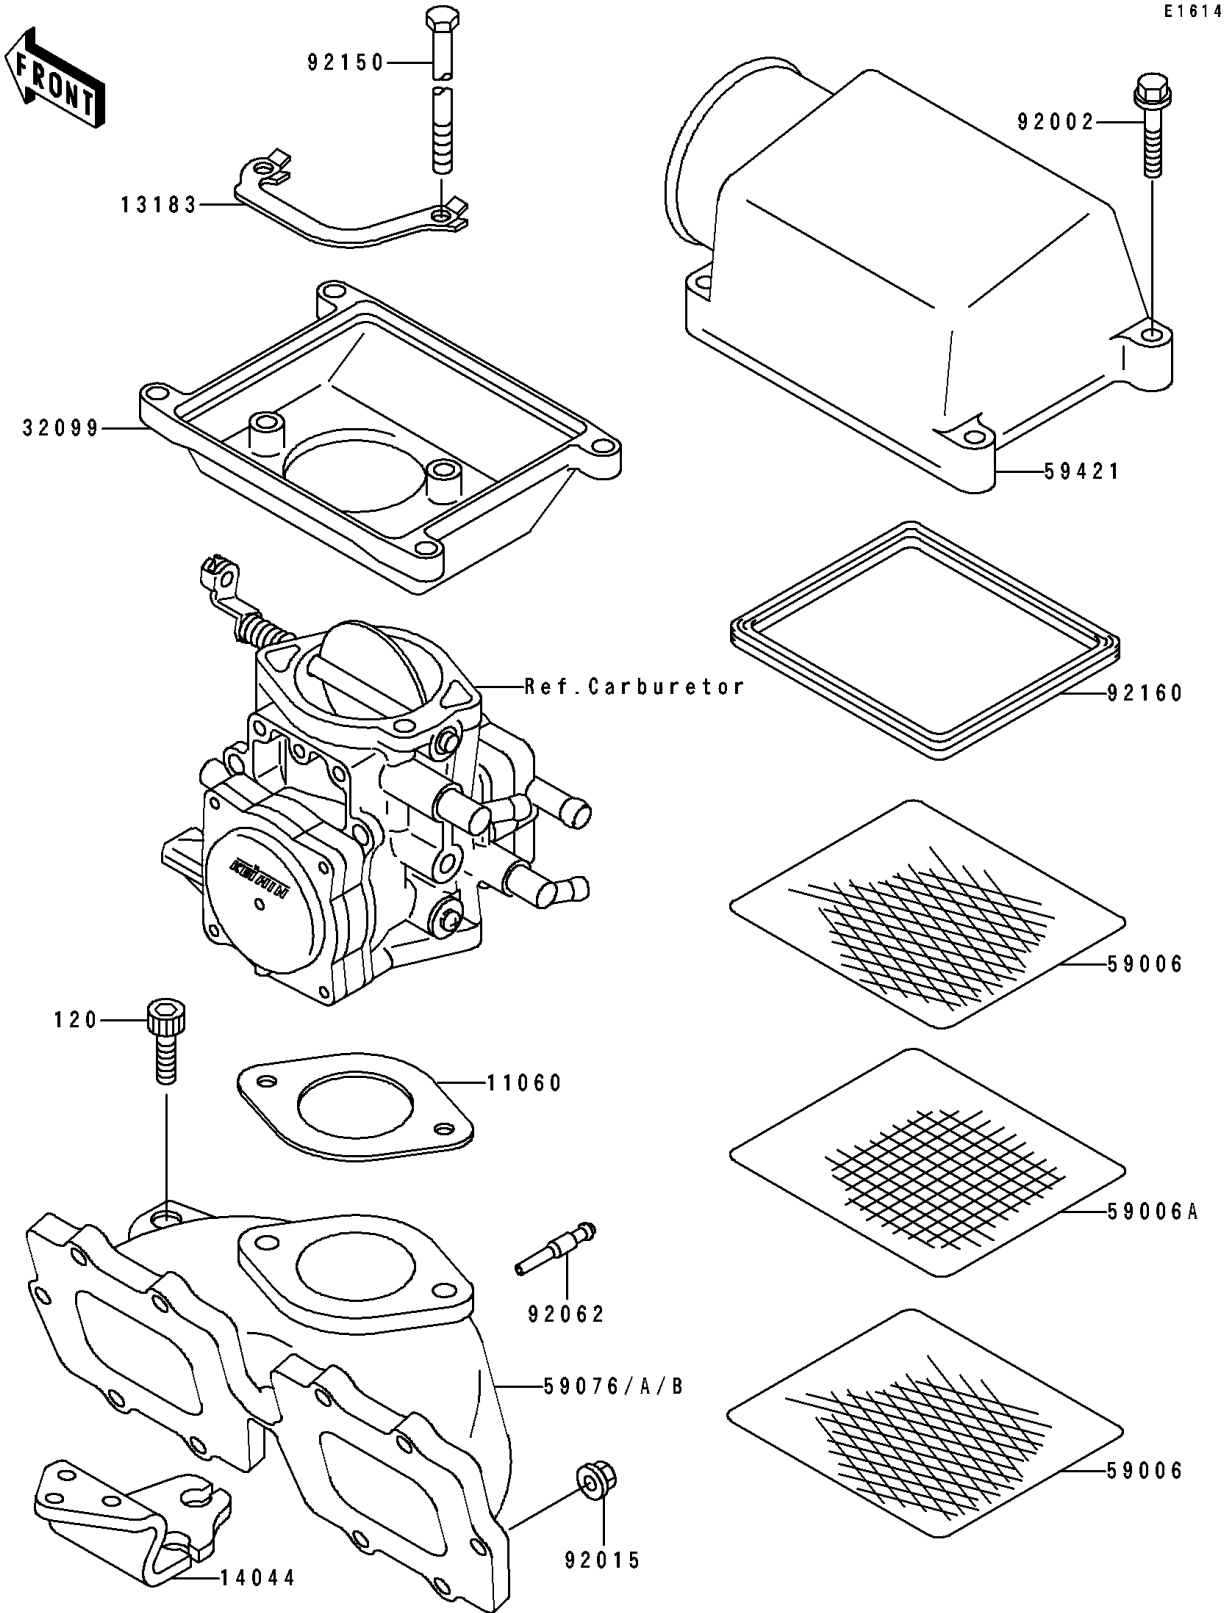

## 1992 JET SKI® 750 SS PARTS DIAGRAM

Flame Arrester

## 1992 JET SKI® 750 SS PARTS LIST

Flame Arrester

ITEM NAME	PART NUMBER	QUANTITY
GASKET,CARBURETOR (Ref # 11060)	11060-3716	1
PLATE (Ref # 13183)	13183-3726	1
CASE,FLAME ARRESTER (Ref # 32099)	32099-3748	1
ARRESTER-FLAME (Ref # 59006)	59006-3707	1
ARRESTER-FLAME (Ref # 59006A)	59006-3708	1
MANIFOLD-INTAKE (Ref # 59076)	59076-3712	1
COVER-INTAKE (Ref # 59421)	59421-3722	1
BOLT,6X30 (Ref # 92002)	92002-3726	1
NUT,6MM (Ref # 92015)	92015-3767	1
NOZZLE (Ref # 92062)	92062-3703	1
BOLT,6X125 (Ref # 92150)	92150-3784	1
DAMPER (Ref # 92160)	92160-3704	1