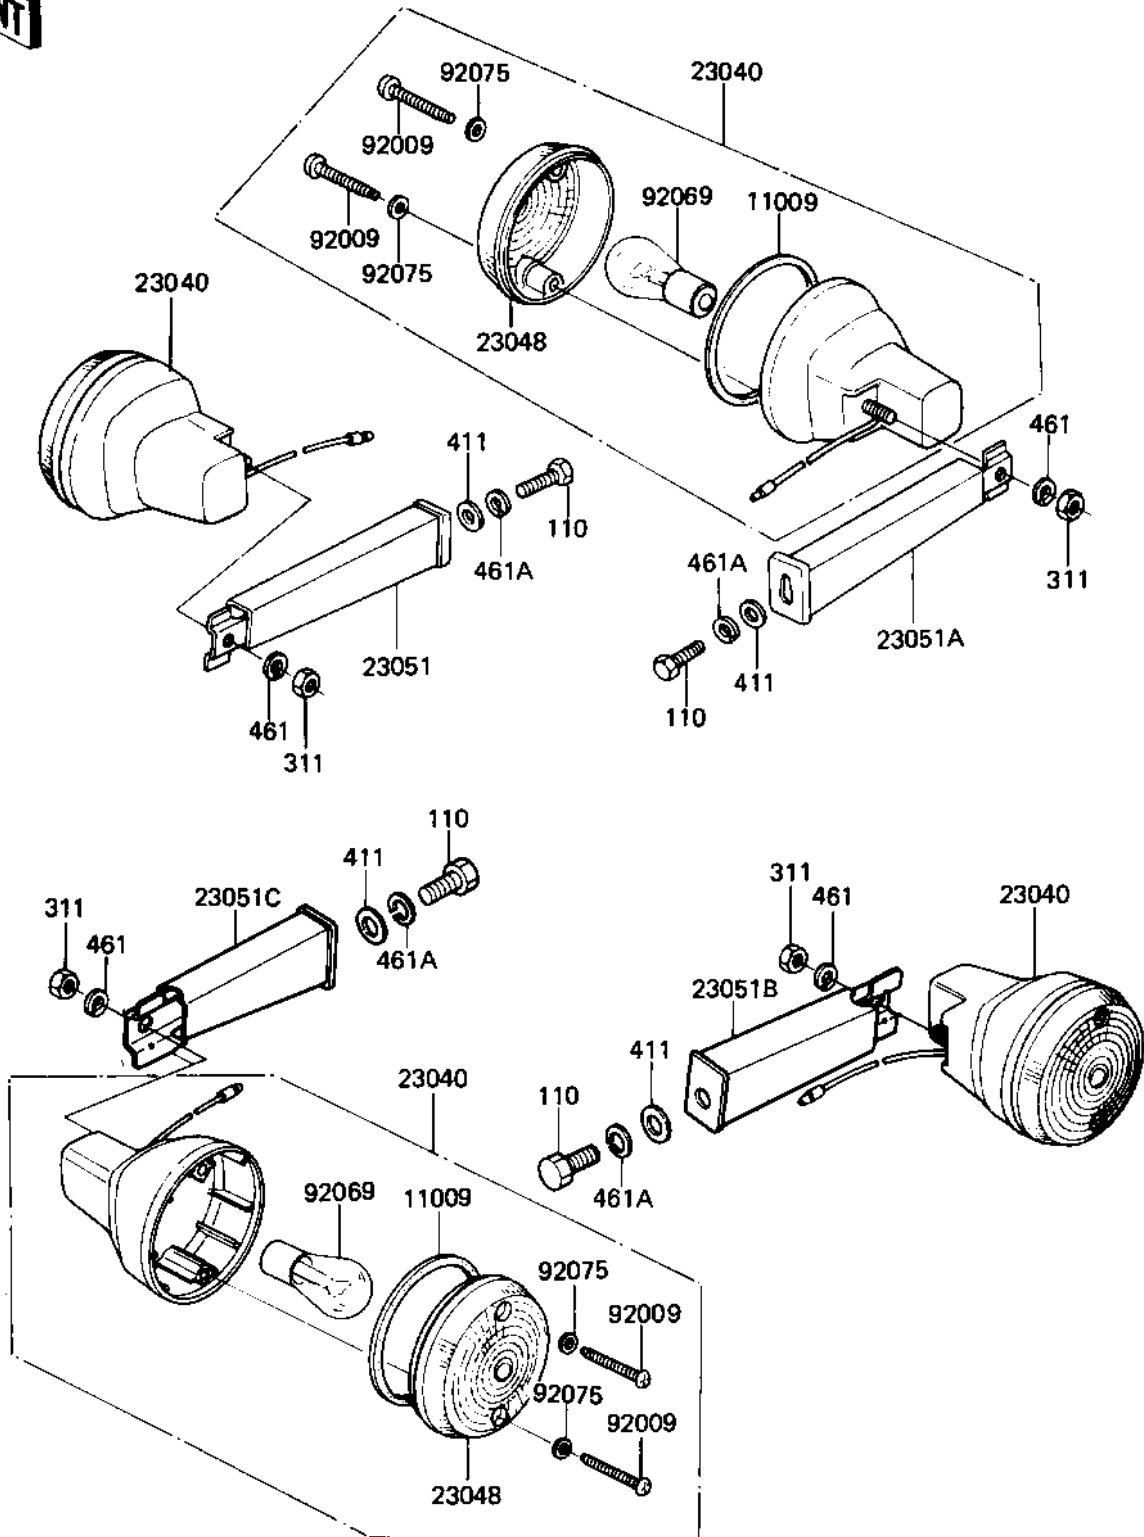

1982 Mini GP PARTS DIAGRAM

TURN SIGNALS

F2730-0088

1982 Mini GP PARTS LIST

TURN SIGNALS

ITEM NAME	PART NUMBER	QUANTITY
GASKET,SGNL LAMP LENS (Ref # 11009)	11009-1128	1
LAMP-SIGNAL (Ref # 23040)	23040-1049	1
LENS-SIGNAL LAMP (Ref # 23048)	23048-1076	1
BRACKET-SIGNAL LAMP,F (Ref # 23051)	23051-1039	1
BRACKET-SIGNAL LAMP,F (Ref # 23051A)	23051-1040	1
BRACKET-SIGNAL LAMP,L (Ref # 23051B)	23051-1044	1
BRACKET-SIGNAL LAMP,R (Ref # 23051C)	23051-1045	1
SCREW,TAPPING (Ref # 92009)	92009-1056	1
BULB,6V 21CP (Ref # 92069)	92069-056	1
WASHER-PLAIN,4MM (Ref # 92075)	23058-002	1
BOLT-UPSET,6X16 (Ref # 110)	112G0616	1
NUT,5MM (Ref # 311)	311B0500	1