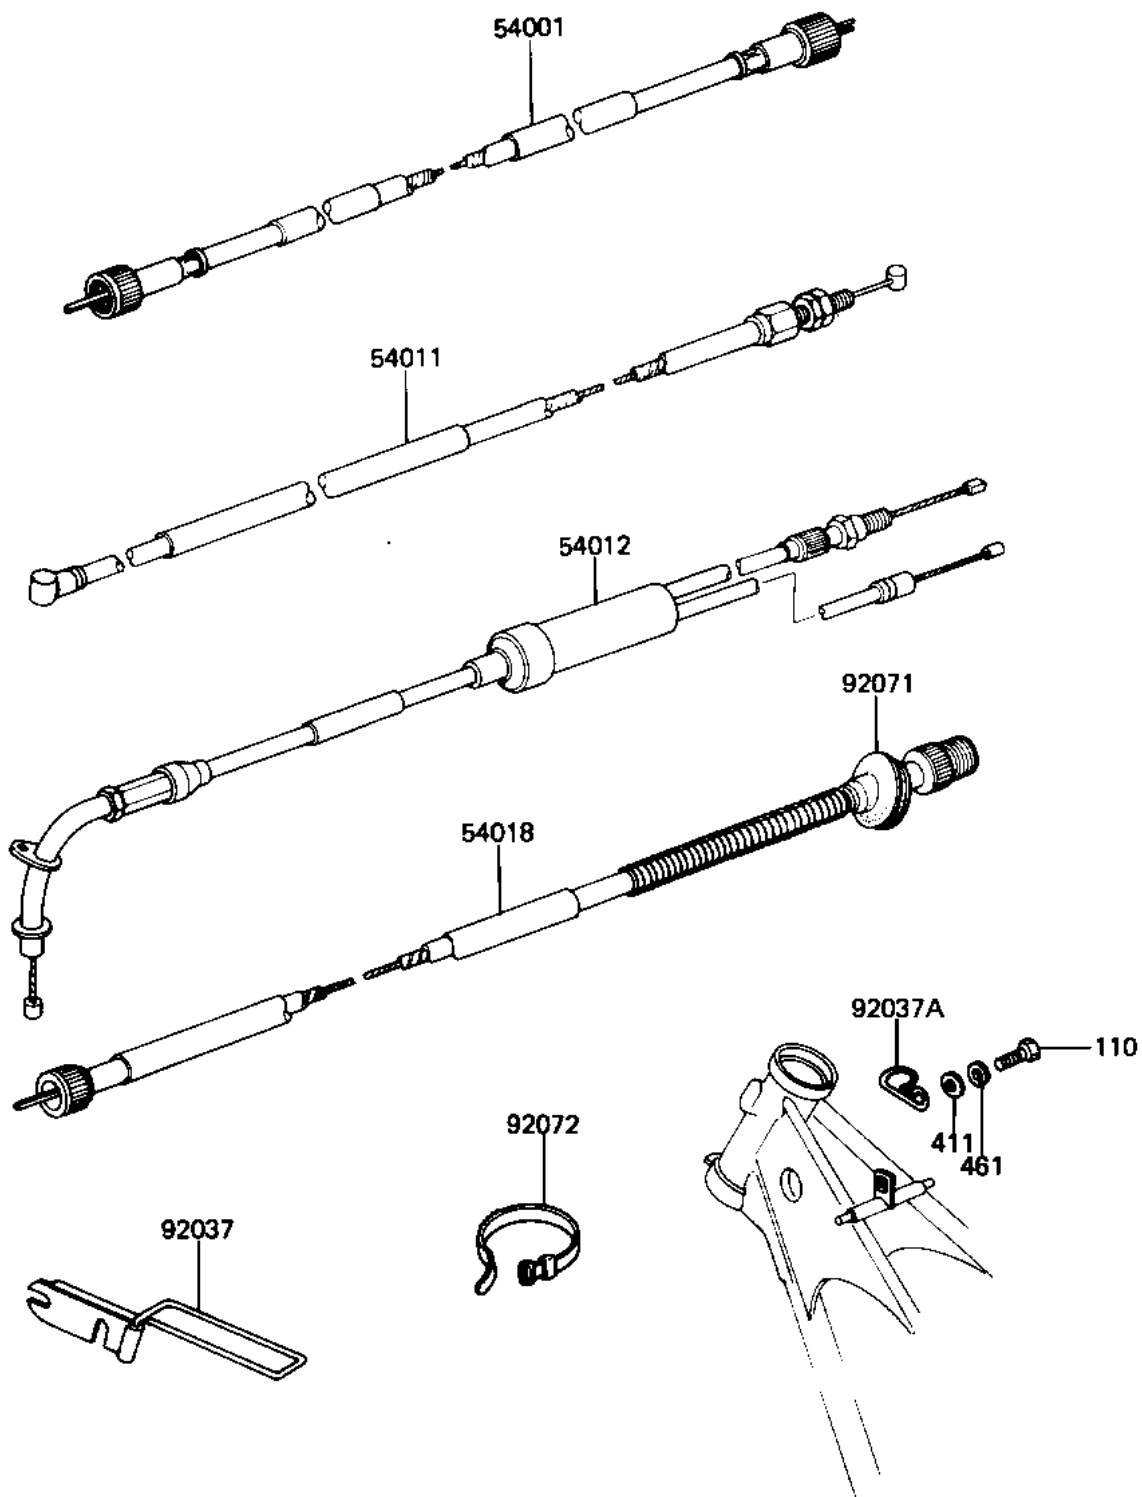

1982 Mini GP PARTS DIAGRAM

CABLES

F2540-0049

1982 Mini GP PARTS LIST

CABLES

ITEM NAME	PART NUMBER	QUANTITY
CABLE,SPEEDOMETER (Ref # 54001)	54001-1031	1
CABLE-CLUTCH (Ref # 54011)	54011-1108	1
CABLE-THROTTLE (Ref # 54012)	54012-1097	1
CABLE-TACHOMETER (Ref # 54018)	54018-1013	1
CLAMP,SPEEDOMETER CAB (Ref # 92037)	92037-1263	1
CLAMP (Ref # 92037A)	92037-1275	1
GROMMET,OIL TUBE (Ref # 92071)	92071-1029	1
BAND,MIDDLE (Ref # 92072)	92072-031	1
BOLT-UPSET,6X16 (Ref # 110)	112G0616	1
WASHER PLAIN 6MM (Ref # 411)	411B0600	1
WASHER SPRING 6MM (Ref # 461)	461F0600	1