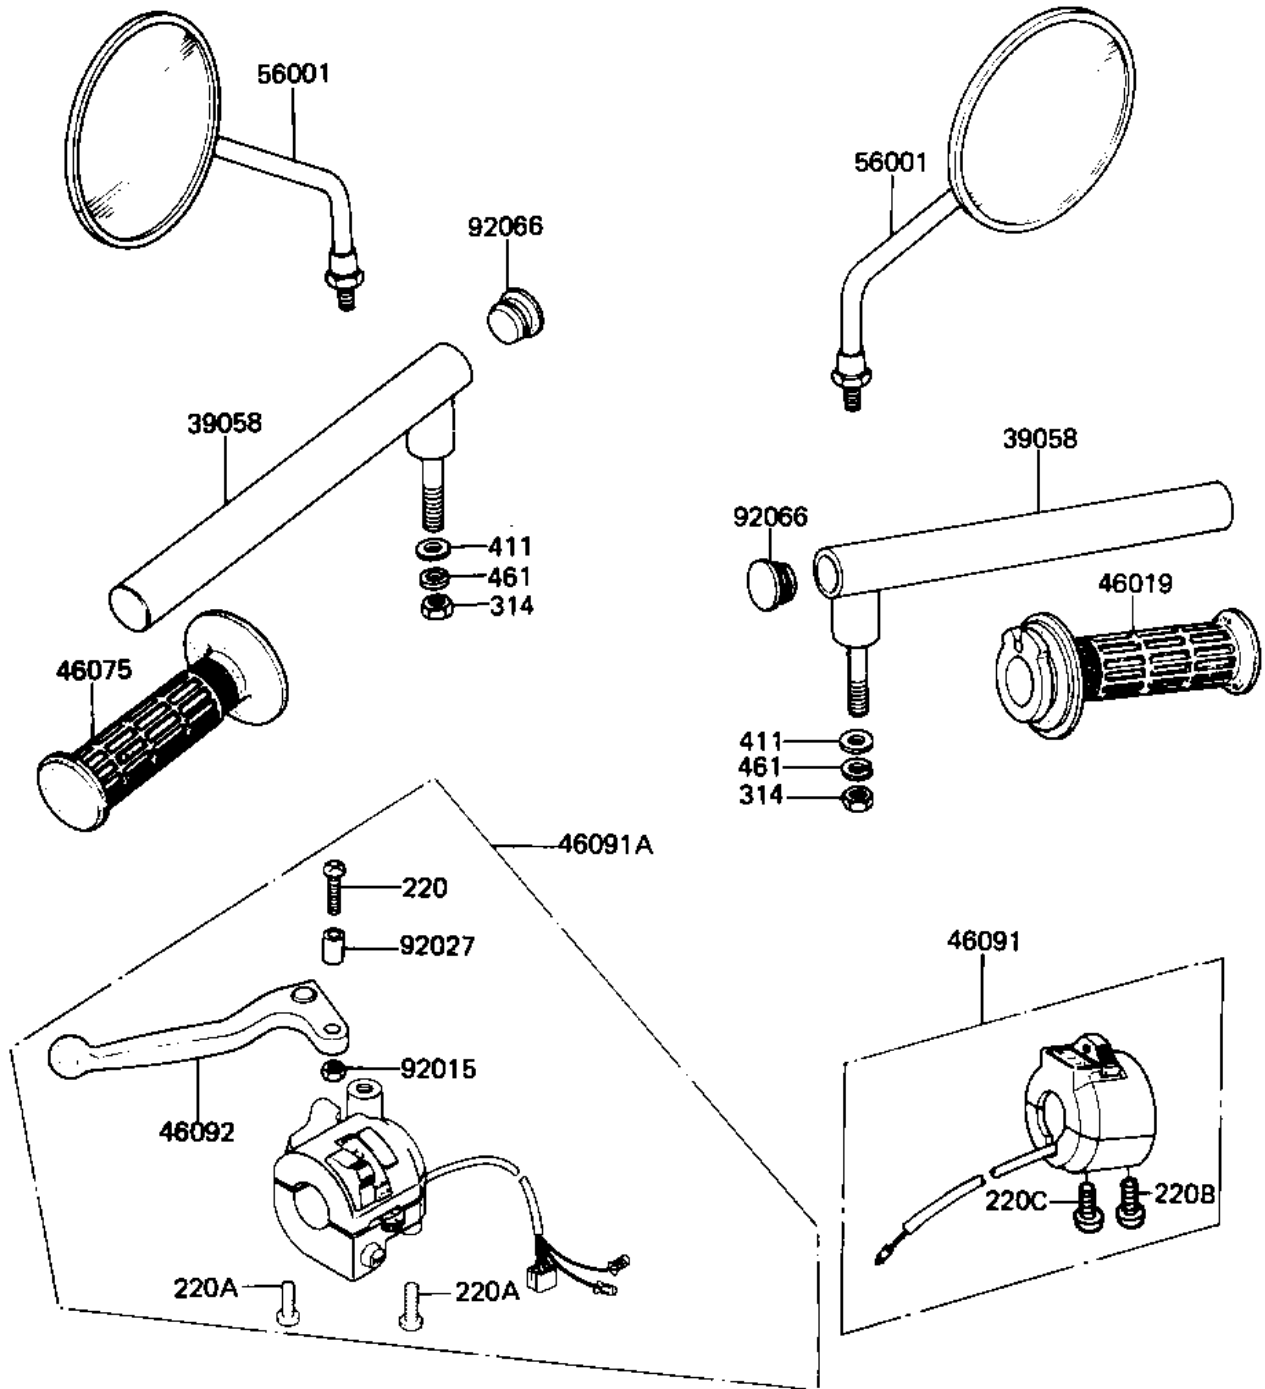

1982 Mini GP PARTS DIAGRAM

HANDLEBAR

F2310-0171

1982 Mini GP PARTS LIST

HANDLEBAR

ITEM NAME	PART NUMBER	QUANTITY
HANDLE-COMP (Ref # 39058)	39058-1001	1
GRIP-ASSY,THROTTLE (Ref # 46019)	46019-1011	1
GRIP,L.H. (Ref # 46075)	46075-1004	1
HOUSING-ASSY-CONTROL, (Ref # 46091)	46091-1111	1
HOUSING-ASSY-CONTROL, (Ref # 46091A)	46091-1236	1
LEVER-GRIP,CLUTCH (Ref # 46092)	46092-1017	1
MIRROR-ASSY (Ref # 56001)	56001-1339	1
NUT-LOCK,5MM (Ref # 92015)	92019-014	1
COLLAR,LEVER (Ref # 92027)	92027-1042	1
PLUG,18X3 (Ref # 92066)	32112-009	1
SCREW PAN HEAD 5X22 (Ref # 220)	220B0522	1
SCREW PAN HEAD 5X30 (Ref # 220A)	220B0530	1
SCREW-PAN-CROS (Ref # 220B)	220B0535	1
SCREW-PAN-CROS (Ref # 220C)	220B0540	1
NUT,10MM (Ref # 314)	314B1000	1
WASHER PLAIN 10MM (Ref # 411)	411B1000	1
WASHER SPRING 10MM (Ref # 461)	461F1000	1