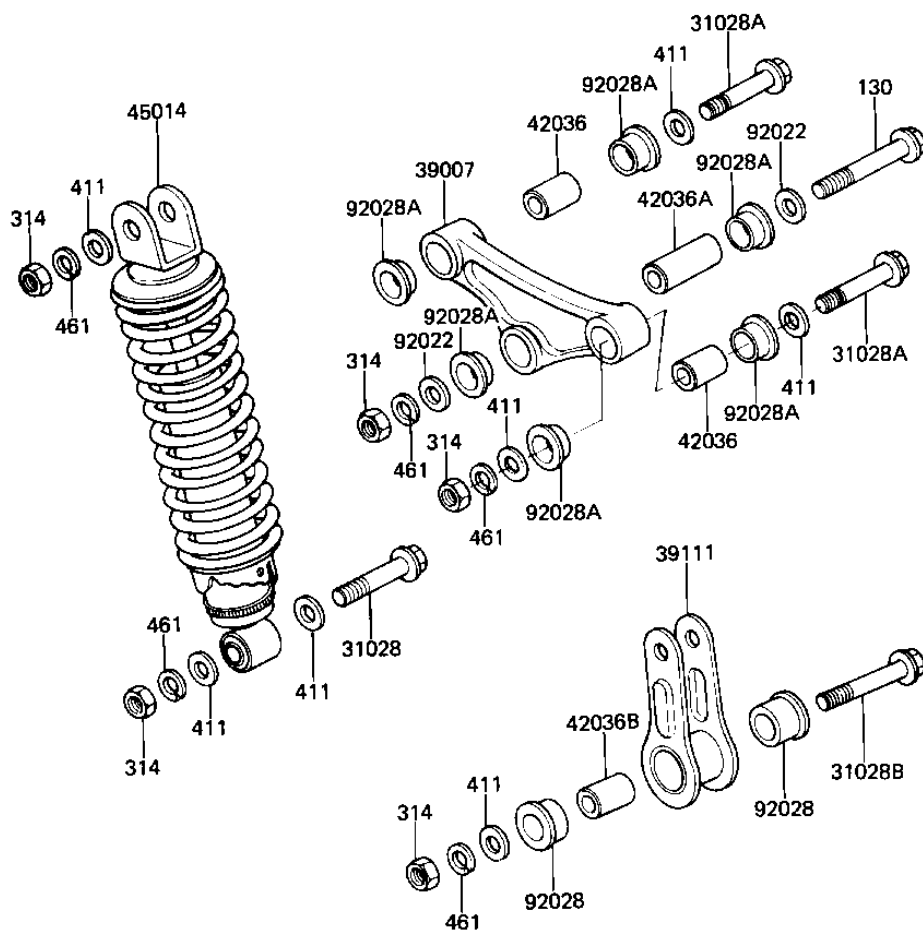

## 1982 Mini GP PARTS DIAGRAM

REAR SUSPENSION/SHOCK ABSORBER

F2150-0003

## 1982 Mini GP PARTS LIST

REAR SUSPENSION/SHOCK ABSORBER

ITEM NAME	PART NUMBER	QUANTITY
SHAFT-SHOCKABSORBER,1 (Ref # 31028)	31028-1002	1
SHAFT-SHOCKABSORBER,1 (Ref # 31028A)	31028-1003	1
SHAFT-SHOCKABSORBER,1 (Ref # 31028B)	31028-1004	1
ARM-SUSP,UNITRAK (Ref # 39007)	39007-1005	1
ROD-TIE,UNITRAK (Ref # 39111)	39111-1008	1
SLEEVE,10.1X17X26 (Ref # 42036)	42036-1041	1
SLEEVE,11X17X46 (Ref # 42036A)	42036-1044	1
SLEEVE,11X17X35 (Ref # 42036B)	42036-1047	1
SHOCK ABSBR RR (Ref # 45014)	45014-1085	1
WASHER-PLN,10X22X3.2 (Ref # 92022)	92022-176	1
BUSHING,RR SHOCKABSOR (Ref # 92028)	92028-1129	1
BUSHING,SUSPENSION (Ref # 92028A)	92028-1130	1
BOLT-FLANGED,10X65 (Ref # 130)	130G1065	1
NUT,10MM (Ref # 314)	314B1000	1
WASHER PLAIN 10MM (Ref # 411)	411B1000	1
WASHER SPRING 10MM (Ref # 461)	461F1000	1