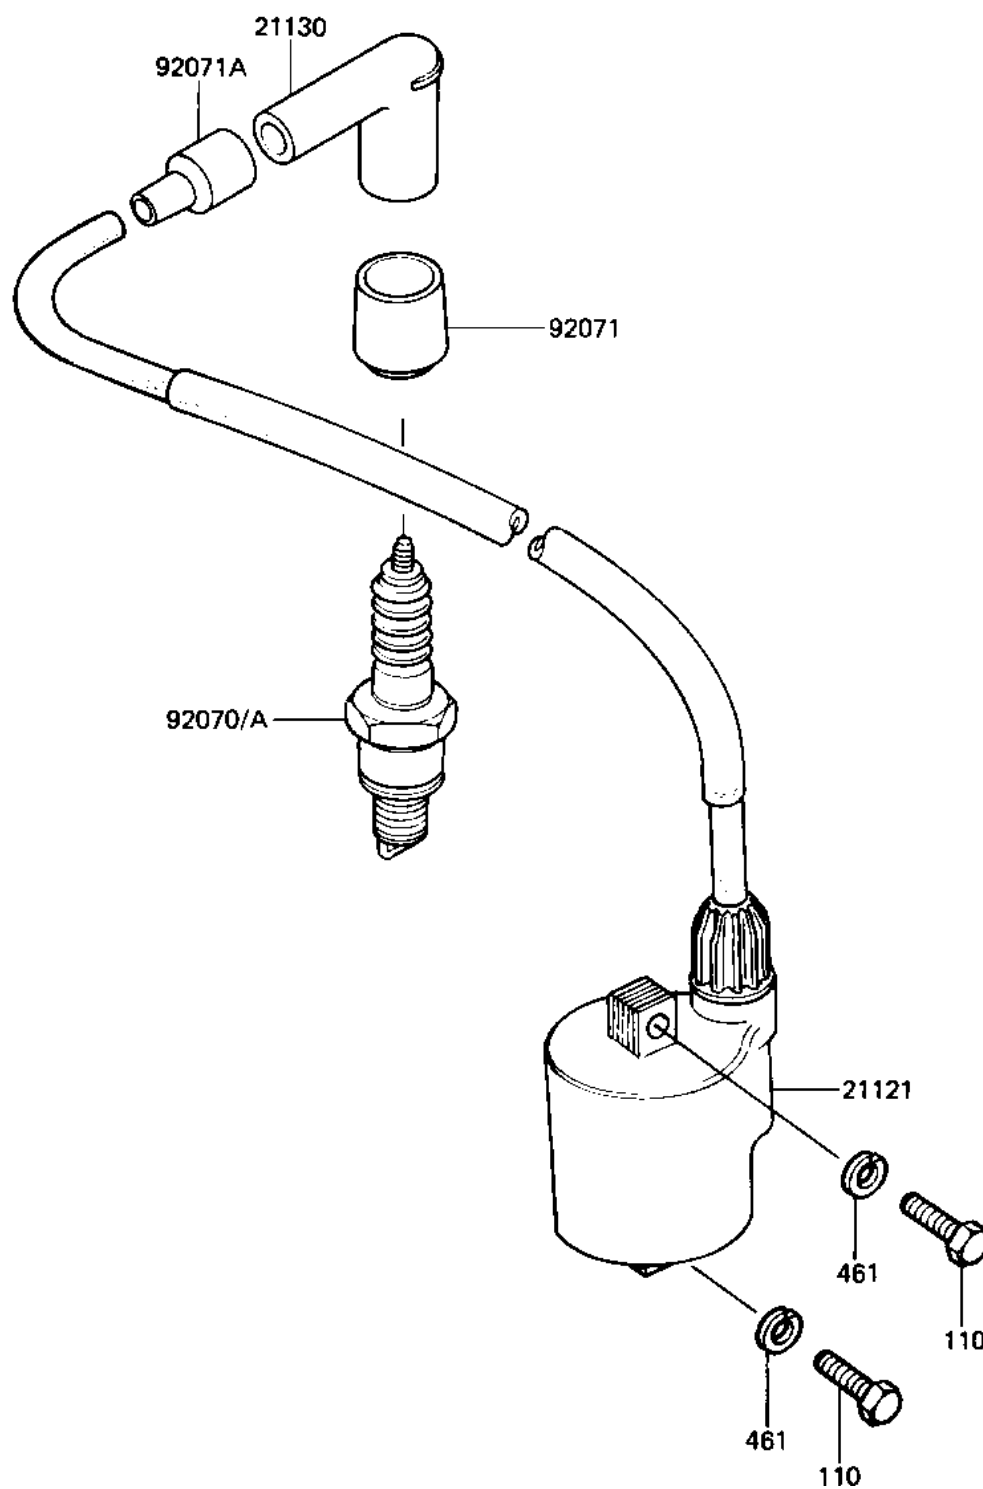

1982 Mini GP PARTS DIAGRAM

IGNITION COIL

E1830-0046

1982 Mini GP PARTS LIST

IGNITION COIL

ITEM NAME	PART NUMBER	QUANTITY
COIL-IGNITION (Ref # 21121)	21121-1040	1
CAP-SPARK PLUG,RTFM20 (Ref # 21130)	21130-1007	1
SPARK PLUG B8ES (Ref # 92070)	B8ES	1
GROMMET-PLUG CAP,A (Ref # 92071)	21131-004	1
GROMMET,SPARK PLG CAP (Ref # 92071A)	21132-005	1
BOLT-UPSET (Ref # 110)	112G0516	1
WASHER SPRING 5MM (Ref # 461)	461F0500	1