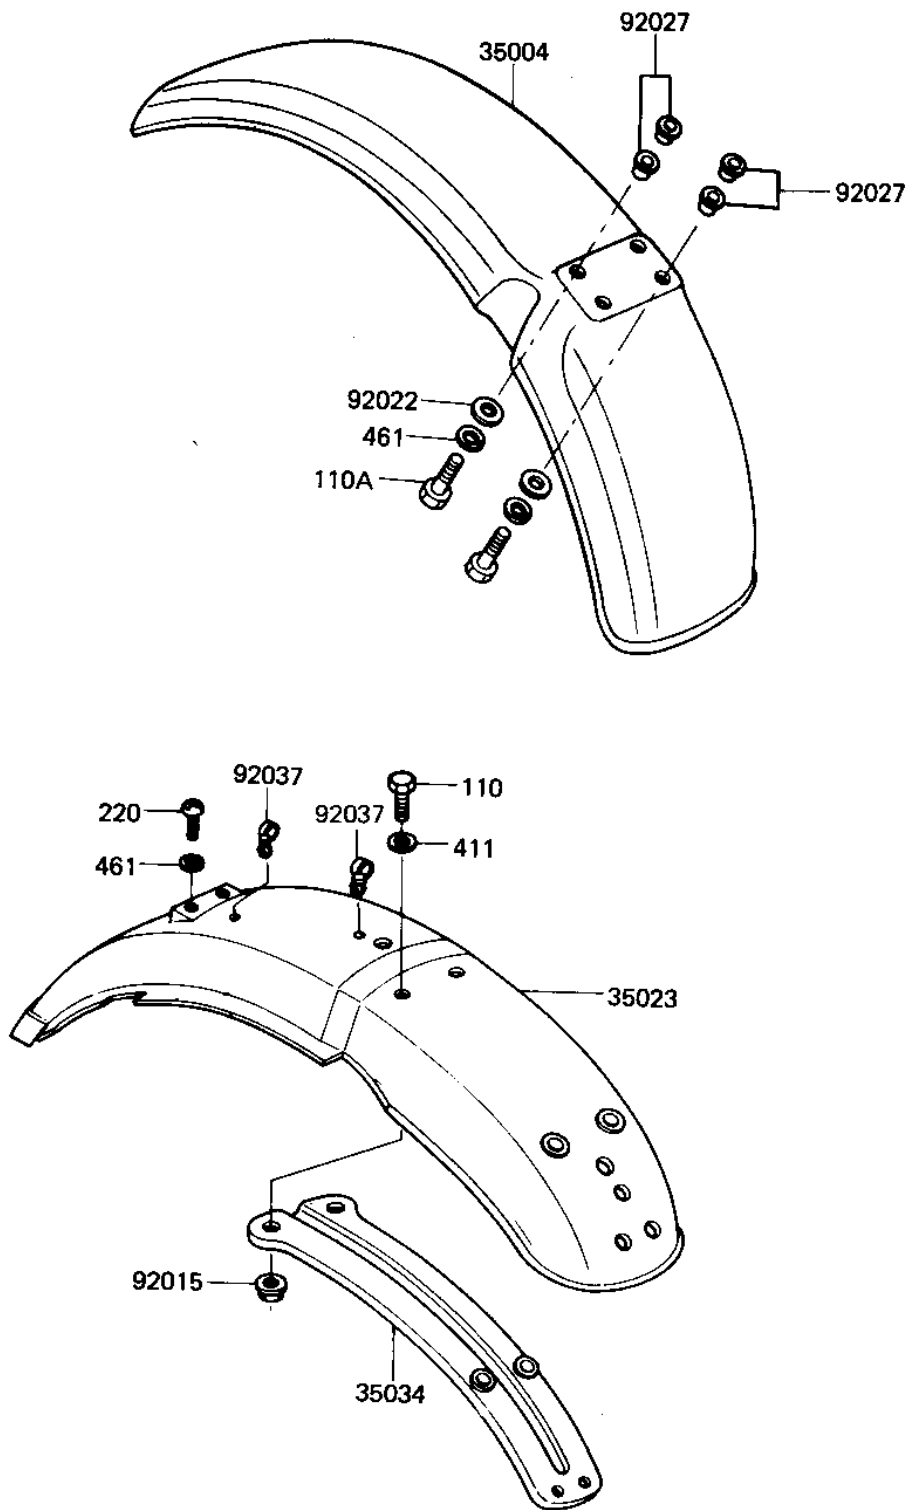

## 1982 KL250 PARTS DIAGRAM

FENDERS

F2170-0098

## 1982 KL250 PARTS LIST

### FENDERS

ITEM NAME	PART NUMBER	QUANTITY
FENDER-FR,F.RED (Ref # 35004)	35004-1028-6L	1
FENDER-RR,F.RED (Ref # 35023)	35023-1013-6L	1
REINFORCE,RR FENDER (Ref # 35034)	35034-1032	1
NUT-6MM (Ref # 92015)	92015-1078	1
WASHER 6.5X20X1.6T (Ref # 92022)	92022-125	1
COLLAR,FRONT FENDER (Ref # 92027)	92027-1166	1
CLAMP (Ref # 92037)	92037-1163	1
BOLT-UPSET (Ref # 110)	112G0618	1
BOLT-UPSET,6X20 (Ref # 110A)	112G0620	1
SCREW PAN HEAD 6X12 (Ref # 220)	220B0612	1
WASHER PLAIN 6MM (Ref # 411)	411B0600	1
WASHER SPRING 6MM (Ref # 461)	461F0600	1