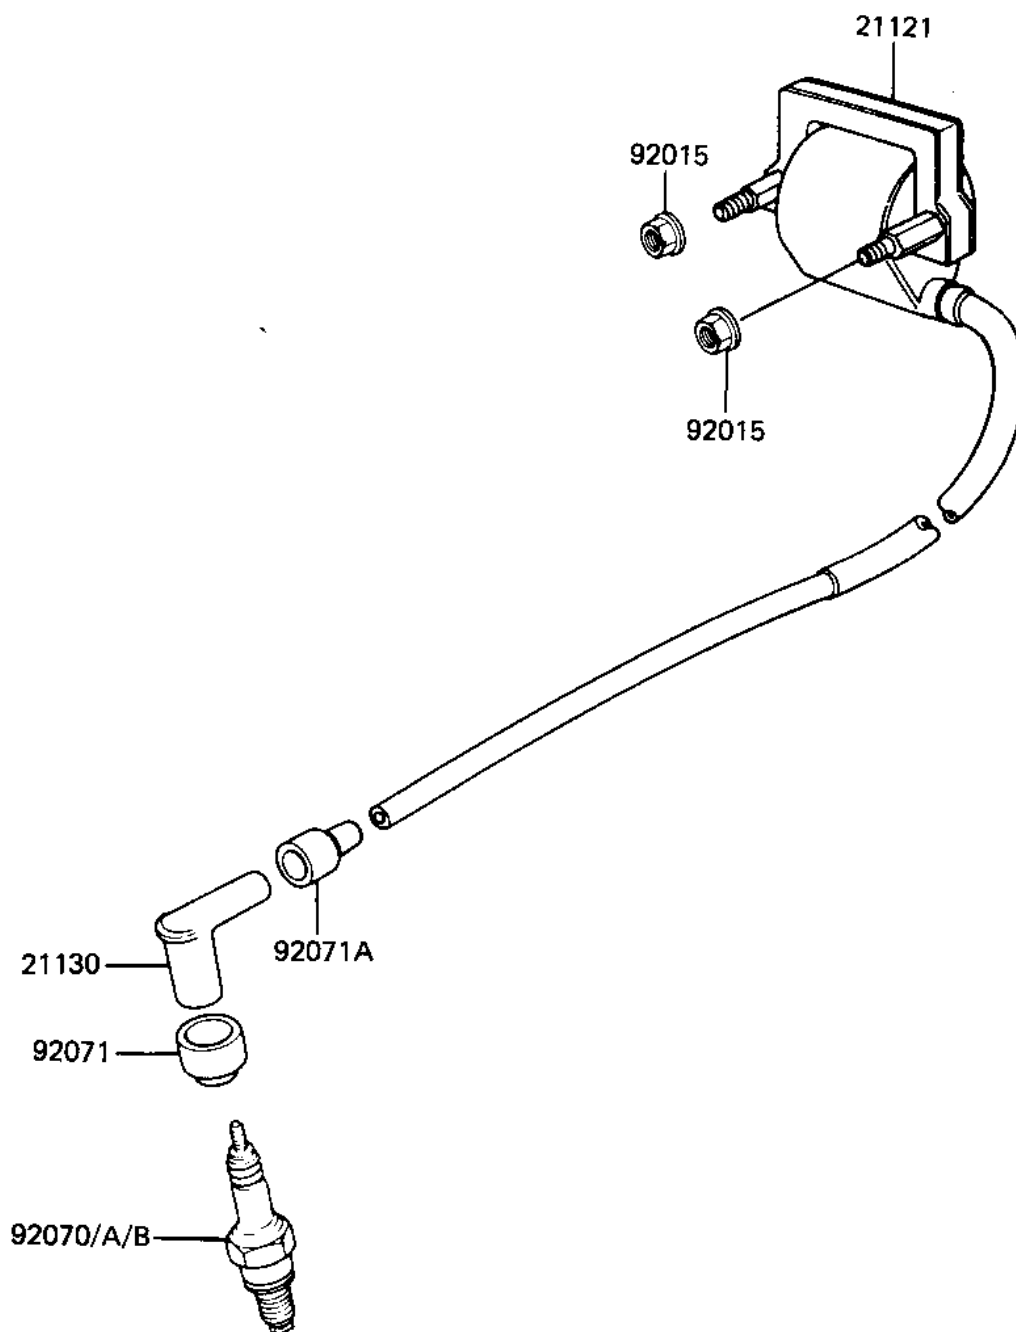

1982 KL250 PARTS DIAGRAM

IGNITION COIL

E1830-0073

1982 KL250 PARTS LIST

IGNITION COIL

ITEM NAME	PART NUMBER	QUANTITY
COIL-IGNITION (Ref # 21121)	21121-043	1
CAP-SPARK PLUG,RTFM20 (Ref # 21130)	21130-1007	1
NUT-6MM (Ref # 92015)	92015-1078	1
SPARK PLUG B7ES (Ref # 92070)	B7ES	1
SPARK PLUG BR7ES (Canada) (Ref # 92070A)	92070-1035	1
GROMMET-PLUG CAP,A (Ref # 92071)	21131-004	1
GROMMET,SPARK PLG CAP (Ref # 92071A)	21132-005	1