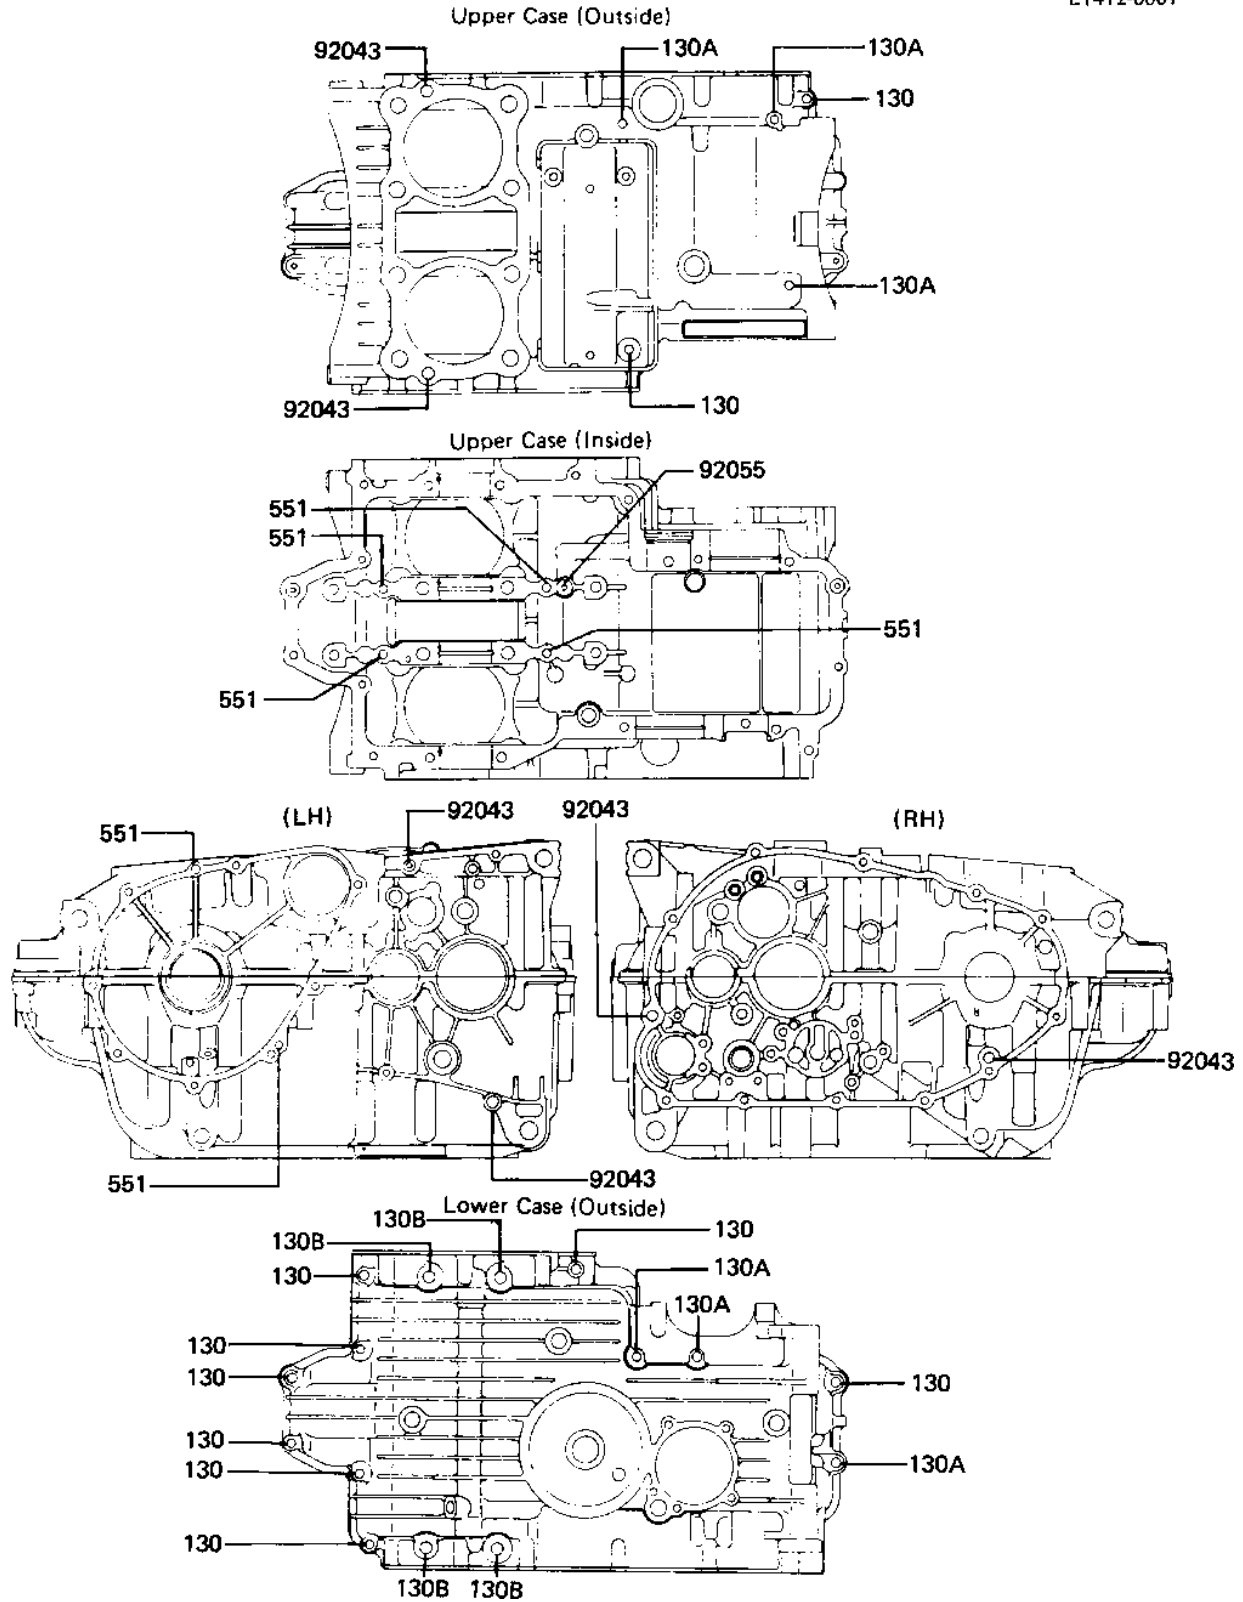

1981 440 LTD PARTS DIAGRAM

CRANKCASE BOLT & STUD PATTERN ('81-'83 A)

E1412-0001

1981 440 LTD PARTS LIST

CRANKCASE BOLT & STUD PATTERN ('81-'83 A)

ITEM NAME	PART NUMBER	QUANTITY
PIN-DOWEL (Ref # 92043)	92042-007	1
"O" RING (Ref # 92055)	92055-074	1
BOLT,FLANGED,6X55 (Ref # 130)	130G0655	1
BOLT-FLANGED,6X95 (Ref # 130A)	130G0695	1
BOLT-FLANGED,8X95 (Ref # 130B)	130P0895	1
PIN,DOWEL,6X12 (Ref # 551)	551A0612	1