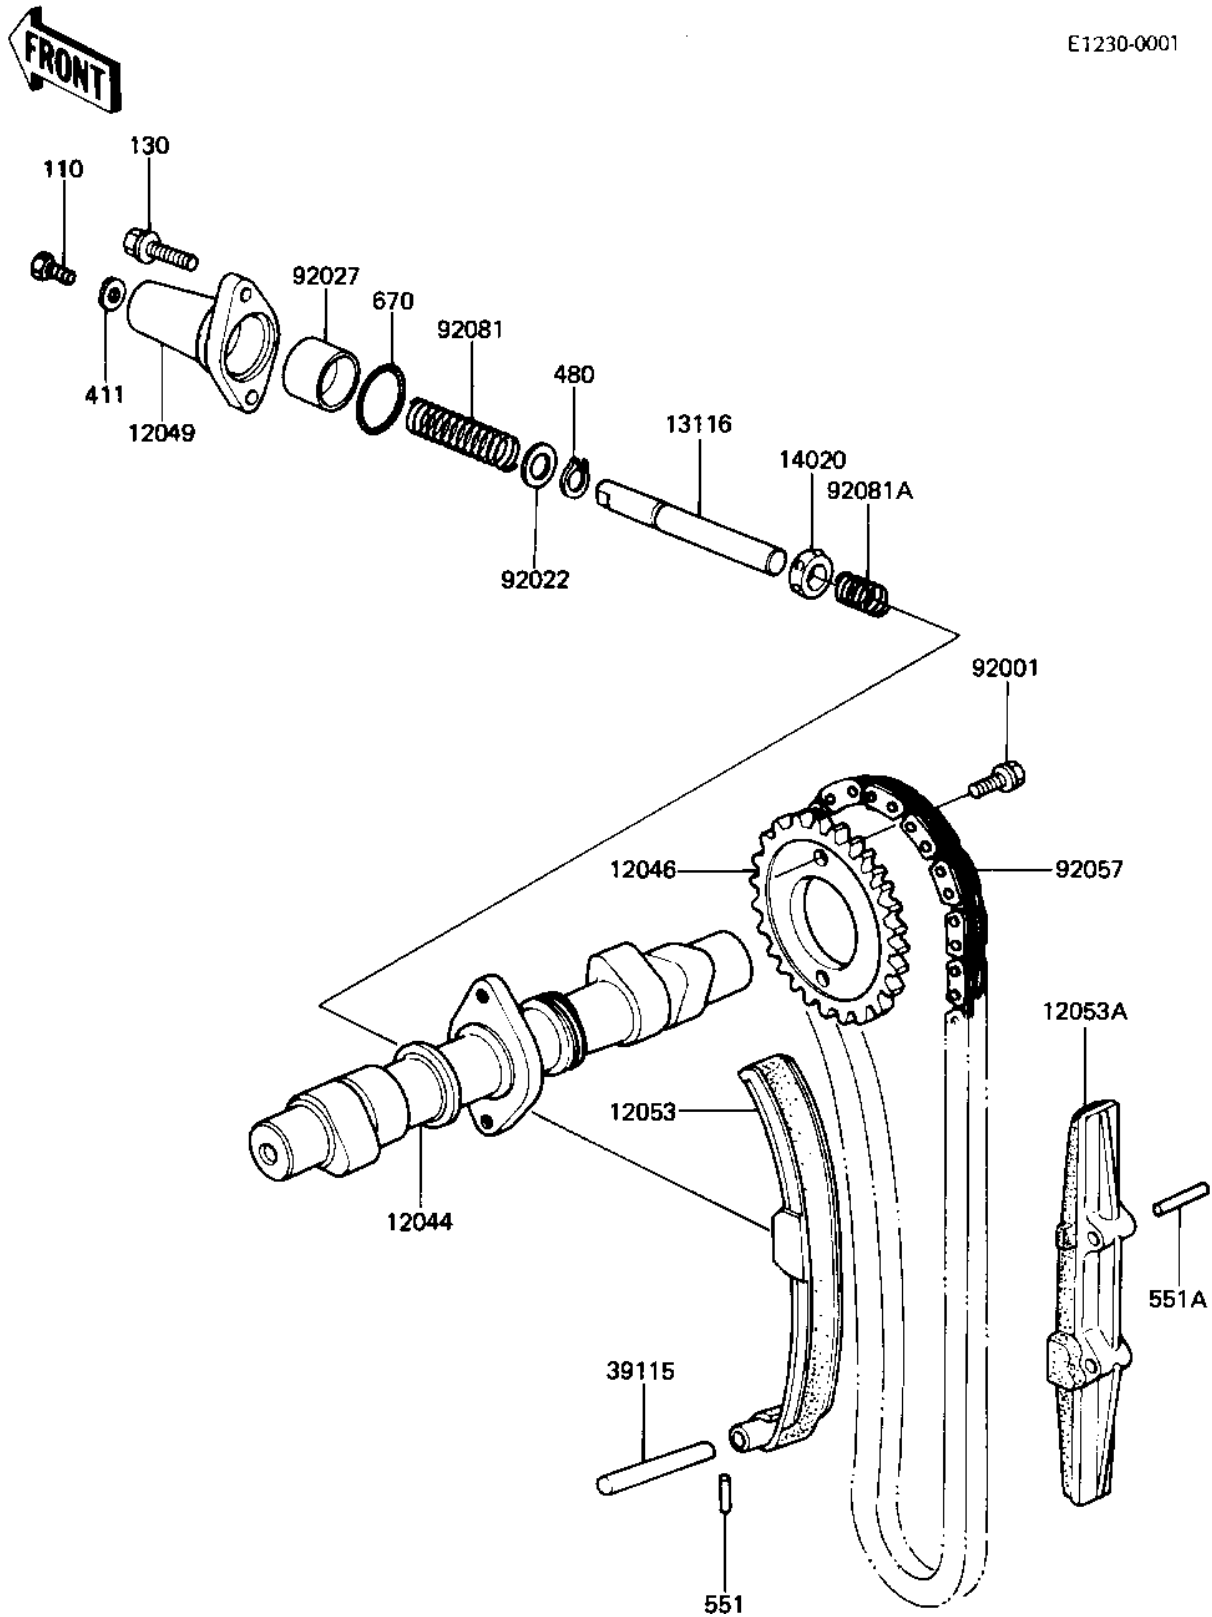

1981 440 LTD PARTS DIAGRAM

CAMSHAFT/CHAIN/TENSIONER ('81-'83 A2/A3/

E1230-0001

1981 440 LTD PARTS LIST

CAMSHAFT/CHAIN/TENSIONER ('81-'83 A2/A3/

ITEM NAME	PART NUMBER	QUANTITY
CAMSHAFT,VALVE (Ref # 12044)	12044-5001	1
SPROCKET,CAM,46T (Ref # 12046)	12046-1022	1
BRACKET,TENSIONER (Ref # 12049)	12049-1010	1
GUIDE,CHAIN,FRONT (Ref # 12053)	12053-1041	1
GUIDE,CHAIN,REAR (Ref # 12053A)	12053-1042	1
ROD,PUSH,TENSIONER (Ref # 13116)	13116-1022	1
RETAINER (Ref # 14020)	14020-1002	1
SHAFT,CHAIN GUIDE (Ref # 39115)	39115-1001	1
BOLT,SPROCKET FITTING (Ref # 92001)	92003-208	1
WASHER,10X14.5X1.0 (Ref # 92022)	92022-1181	1
COLLAR,TENSIONER (Ref # 92027)	92027-1240	1
CHAIN,CAMSHAFT,114L (Ref # 92057)	92057-1038	1
SPRING,TENSIONER (Ref # 92081)	92081-1206	1
SPRING,TENSIONER (Ref # 92081A)	92081-1207	1
BOLT-UPSET 6X14 (Ref # 110)	112B0614	1
BOLT,FLANGED,6X20 (Ref # 130)	130G0620	1
WASHER PLAIN 6MM (Ref # 411)	411B0600	1
CIRCLIP,10M/M (Ref # 480)	480J1000	1
PIN,DOWEL,3X25 (Ref # 551)	551A0325	1
PIN,DOWEL,5X32 (Ref # 551A)	551A0532	1
"O" RING,21MM (Ref # 670)	670B2021	1