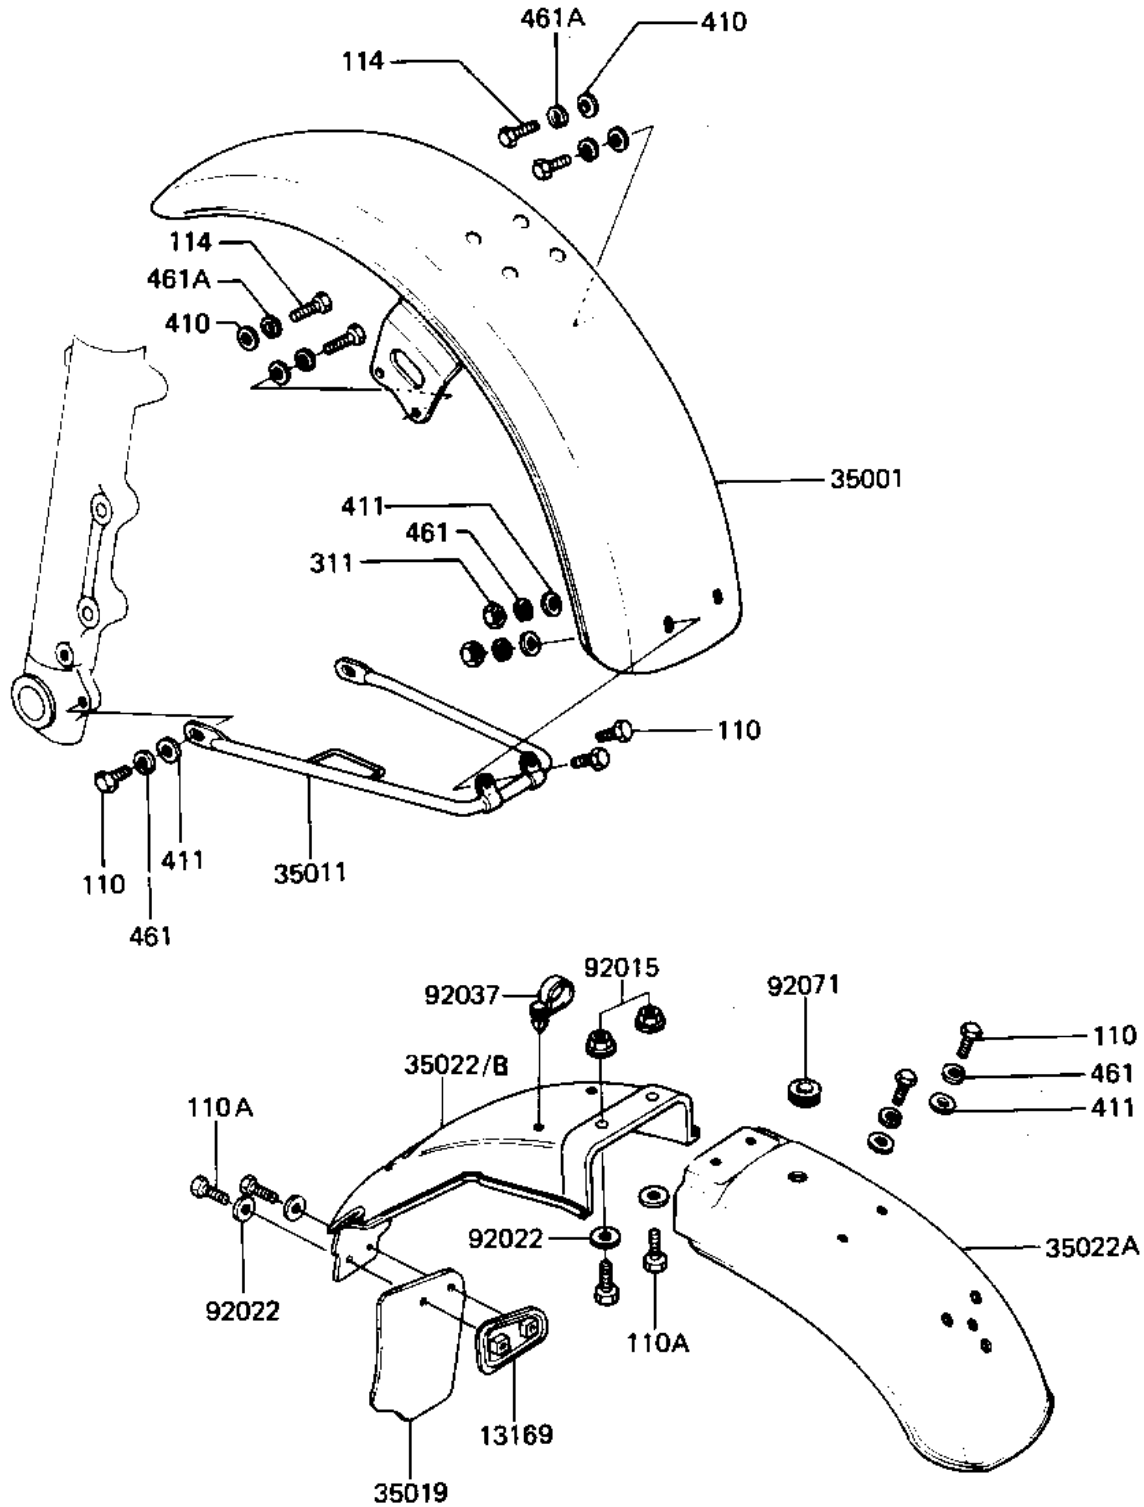

## 1981 KZ440 Belt PARTS DIAGRAM

FENDERS ('81-'83 D2/D3/D4/D5)

F2170-0041

## 1981 KZ440 Belt PARTS LIST

FENDERS ('81-'83 D2/D3/D4/D5)

ITEM NAME	PART NUMBER	QUANTITY
FENDER-FR (Ref # 35001)	35001-5014	1
STAY,FRONT FENDER (Ref # 35011)	35011-1005	1
FENDER-RR (Ref # 35022)	35022-1034	1
FENDER-RR (Ref # 35022A)	35022-1035	1
NUT-6MM (Ref # 92015)	92015-1078	1
WASHER 6.5X20X1.6T (Ref # 92022)	92022-125	1
CLAMP (Ref # 92037)	92037-1163	1
GROMMET HARNESS 10MM (Ref # 92071)	92071-019	1
BOLT-UPSET 6X14 (Ref # 110)	112B0614	1
BOLT-UPSET,6X16 (Ref # 110A)	112G0616	1
BOLT-SMALL-UPSET,8X16 (Ref # 114)	115G0816	1
NUT 6MM (Ref # 311)	311B0600	1
WASHER PLAIN 8MM (Ref # 410)	410B0800	1
WASHER PLAIN 6MM (Ref # 411)	411B0600	1
WASHER SPRING 6MM (Ref # 461)	461F0600	1
WASHER SPRING 8MM (Ref # 461A)	461F0800	1