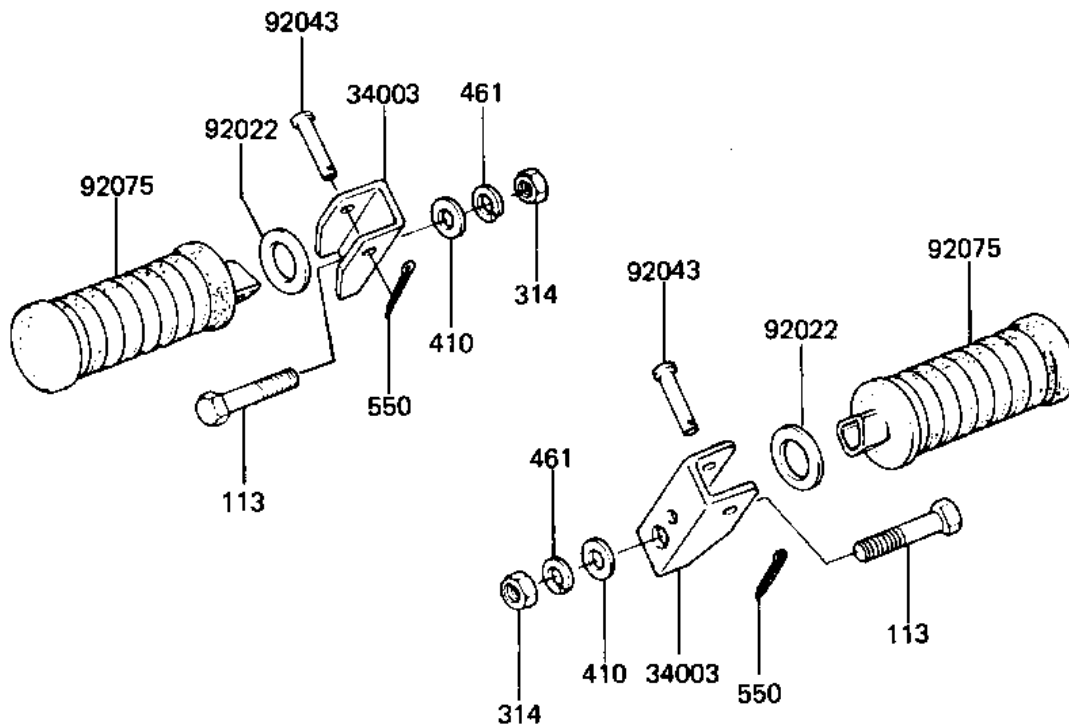

1981 KZ440 Belt PARTS DIAGRAM

FOOTRESTS ('81-'83 D2/D3/D4/D5)

F2160-0001

1981 KZ440 Belt PARTS LIST

FOOTRESTS ('81-'83 D2/D3/D4/D5)

ITEM NAME	PART NUMBER	QUANTITY
HOLDER,REAR FOOTREST (Ref # 34003)	34003-1025	1
HOLDER,STEP,L.H. (Ref # 34003A)	34003-1041	1
HOLDER,STEP,R.H. (Ref # 34003B)	34003-1042	1
STEP-ASSY,FR,RH (Ref # 34028)	34028-1018	2
WASHER-PLAIN (OPT) (Ref # 92022)	92022-199	1
WASHER,PLAIN (Ref # 92022A)	92022-250	1
PIN (Ref # 92043)	92043-1464	1
PIN,FOOTREST BAR FIT (Ref # 92043A)	92043-115	1
RUBBER,FOOTREST (Ref # 92075)	92076-027	1
BOLT-SMALL-FINE,10X45 (Ref # 113)	113G1045	1
BOLT HEX HEAD 12X40 (Ref # 113A)	113B1240	1
NUT,10MM (Ref # 314)	314B1000	1
WASHER PLAIN 10MM (Ref # 410)	410B1000	1
WASHER SPRING 10MM (Ref # 461)	461F1000	1
WASHER SPRING 12MM (Ref # 461A)	461F1200	1
PIN,COTTER,2.0X12 (Ref # 550)	550D2012	1
PIN,COTTER,2.5X15 (Ref # 550A)	550D2515	1