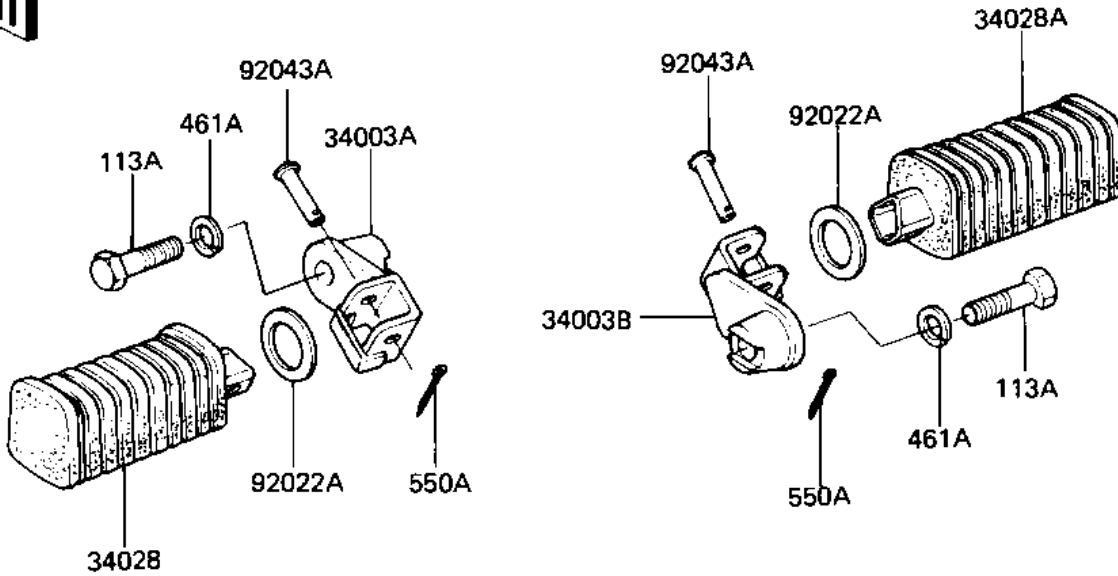

1981 KZ440 Belt PARTS DIAGRAM

FOOTRESTS ('81-'83 D2/D3/D4/D5)

F2160-0001

1981 KZ440 Belt PARTS LIST

FOOTRESTS ('81-'83 D2/D3/D4/D5)

ITEM NAME	PART NUMBER	QUANTITY
HOLDER,REAR FOOTREST (Ref # 34003)	34003-1025	1
HOLDER,STEP,L.H. (Ref # 34003A)	34003-1041	1
HOLDER,STEP,R.H. (Ref # 34003B)	34003-1042	1
STEP-ASSY,FR,RH (Ref # 34028)	34028-1018	2
WASHER-PLAIN (OPT) (Ref # 92022)	92022-199	1
WASHER,PLAIN (Ref # 92022A)	92022-250	1
PIN (Ref # 92043)	92043-1464	1
PIN,FOOTREST BAR FIT (Ref # 92043A)	92043-115	1
RUBBER,FOOTREST (Ref # 92075)	92076-027	1
BOLT-SMALL-FINE,10X45 (Ref # 113)	113G1045	1
BOLT HEX HEAD 12X40 (Ref # 113A)	113B1240	1
NUT,10MM (Ref # 314)	314B1000	1
WASHER PLAIN 10MM (Ref # 410)	410B1000	1
WASHER SPRING 10MM (Ref # 461)	461F1000	1
WASHER SPRING 12MM (Ref # 461A)	461F1200	1
PIN,COTTER,2.0X12 (Ref # 550)	550D2012	1
PIN,COTTER,2.5X15 (Ref # 550A)	550D2515	1