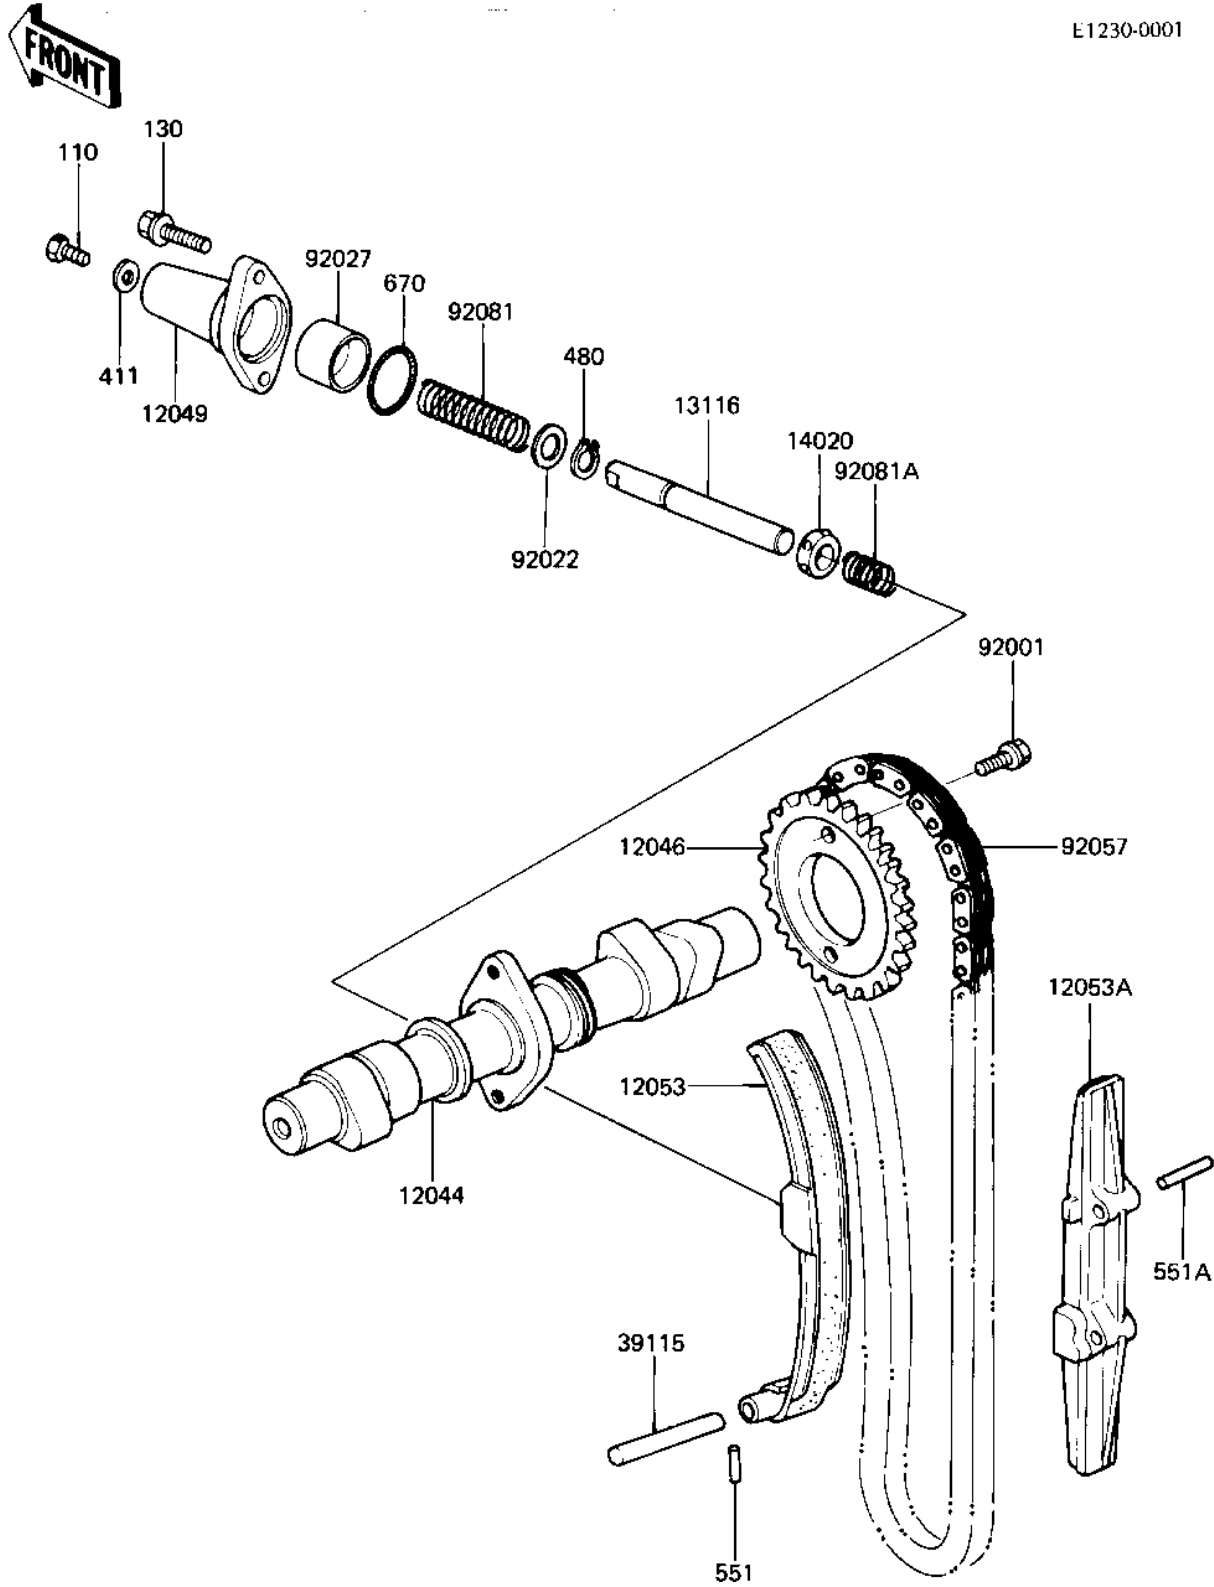

## 1981 KZ440 Belt PARTS DIAGRAM

CAMSHAFT/CHAIN/TENSIONER ('81-'83 D2/D3)

## 1981 KZ440 Belt PARTS LIST

CAMSHAFT/CHAIN/TENSIONER ('81-'83 D2/D3)

ITEM NAME	PART NUMBER	QUANTITY
CAMSHAFT,VALVE (Ref # 12044)	12044-5001	1
SPROCKET,CAM,46T (Ref # 12046)	12046-1022	1
BRACKET,TENSIONER (Ref # 12049)	12049-1010	1
GUIDE,CHAIN,FRONT (Ref # 12053)	12053-1041	1
GUIDE,CHAIN,REAR (Ref # 12053A)	12053-1042	1
ROD,PUSH,TENSIONER (Ref # 13116)	13116-1022	1
RETAINER (Ref # 14020)	14020-1002	1
SHAFT,CHAIN GUIDE (Ref # 39115)	39115-1001	1
BOLT,SPROCKET FITTING (Ref # 92001)	92003-208	1
WASHER,10X14.5X1.0 (Ref # 92022)	92022-1181	1
COLLAR,TENSIONER (Ref # 92027)	92027-1240	1
CHAIN,CAMSHAFT,114L (Ref # 92057)	92057-1038	1
SPRING,TENSIONER (Ref # 92081)	92081-1206	1
SPRING,TENSIONER (Ref # 92081A)	92081-1207	1
BOLT-UPSET 6X14 (Ref # 110)	112B0614	1
BOLT,FLANGED,6X20 (Ref # 130)	130G0620	1
WASHER PLAIN 6MM (Ref # 411)	411B0600	1
CIRCLIP,10M/M (Ref # 480)	480J1000	1
PIN,DOWEL,3X25 (Ref # 551)	551A0325	1
PIN,DOWEL,5X32 (Ref # 511A)	551A0532	1
"O" RING,21MM (Ref # 670)	670B2021	1