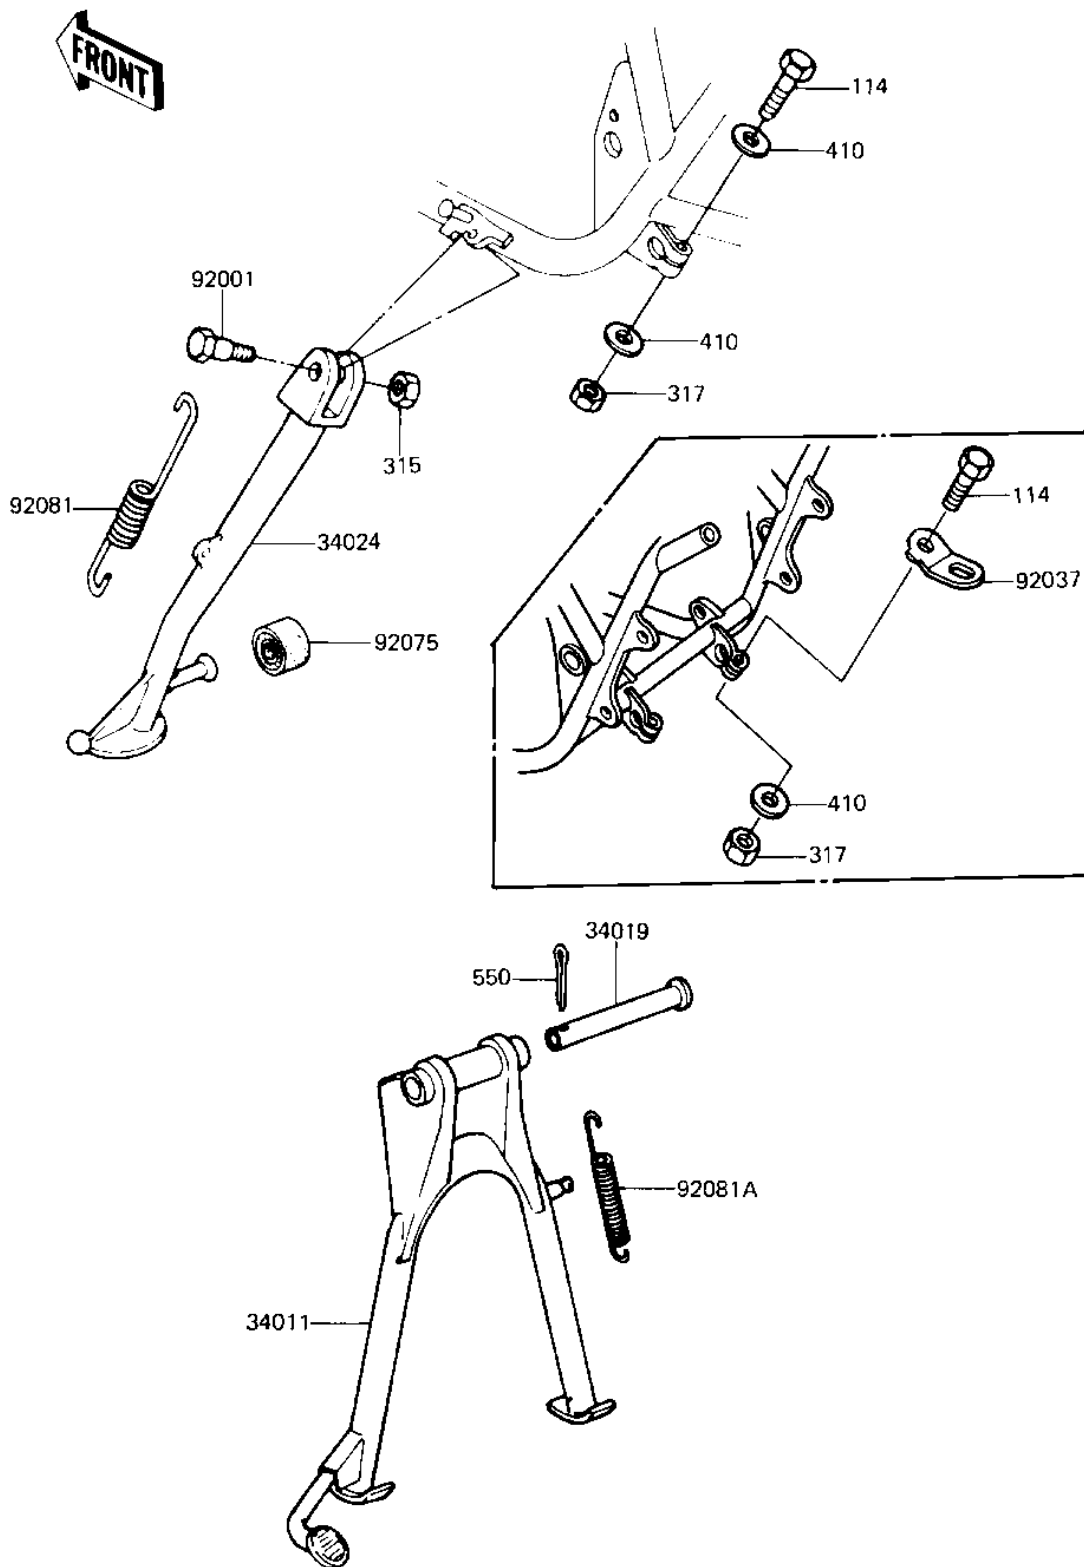

1982 550 LTD PARTS DIAGRAM

STANDS ('82-'83 C3/C4)

F2190-0038

1982 550 LTD PARTS LIST

STANDS ('82-'83 C3/C4)

ITEM NAME	PART NUMBER	QUANTITY
STAND-MAIN (Ref # 34011)	34011-1026	1
SHAFT,MAIN STAND (Ref # 34019)	34019-016	1
STAND-SIDE (Ref # 34024)	34024-1047	1
BOLT-SIDE STAND (Ref # 92001)	92003-079	1
DAMPER,STAND STOPPER (Ref # 92075)	92075-1205	1
SPRING,SIDE STAND (Ref # 92081)	34025-005	1
SPRING,MAIN STAND (Ref # 92081A)	92081-1265	1
BOLT,8X40 (Ref # 114)	115G0840	1
NUT 10MM (Ref # 315)	315B1000	1
NUT,8M/M (Ref # 317)	317B0800	1
WASHER PLAIN 8MM (Ref # 410)	410B0800	1
PIN COTTER 3.0X30 (Ref # 550)	550D3030	1