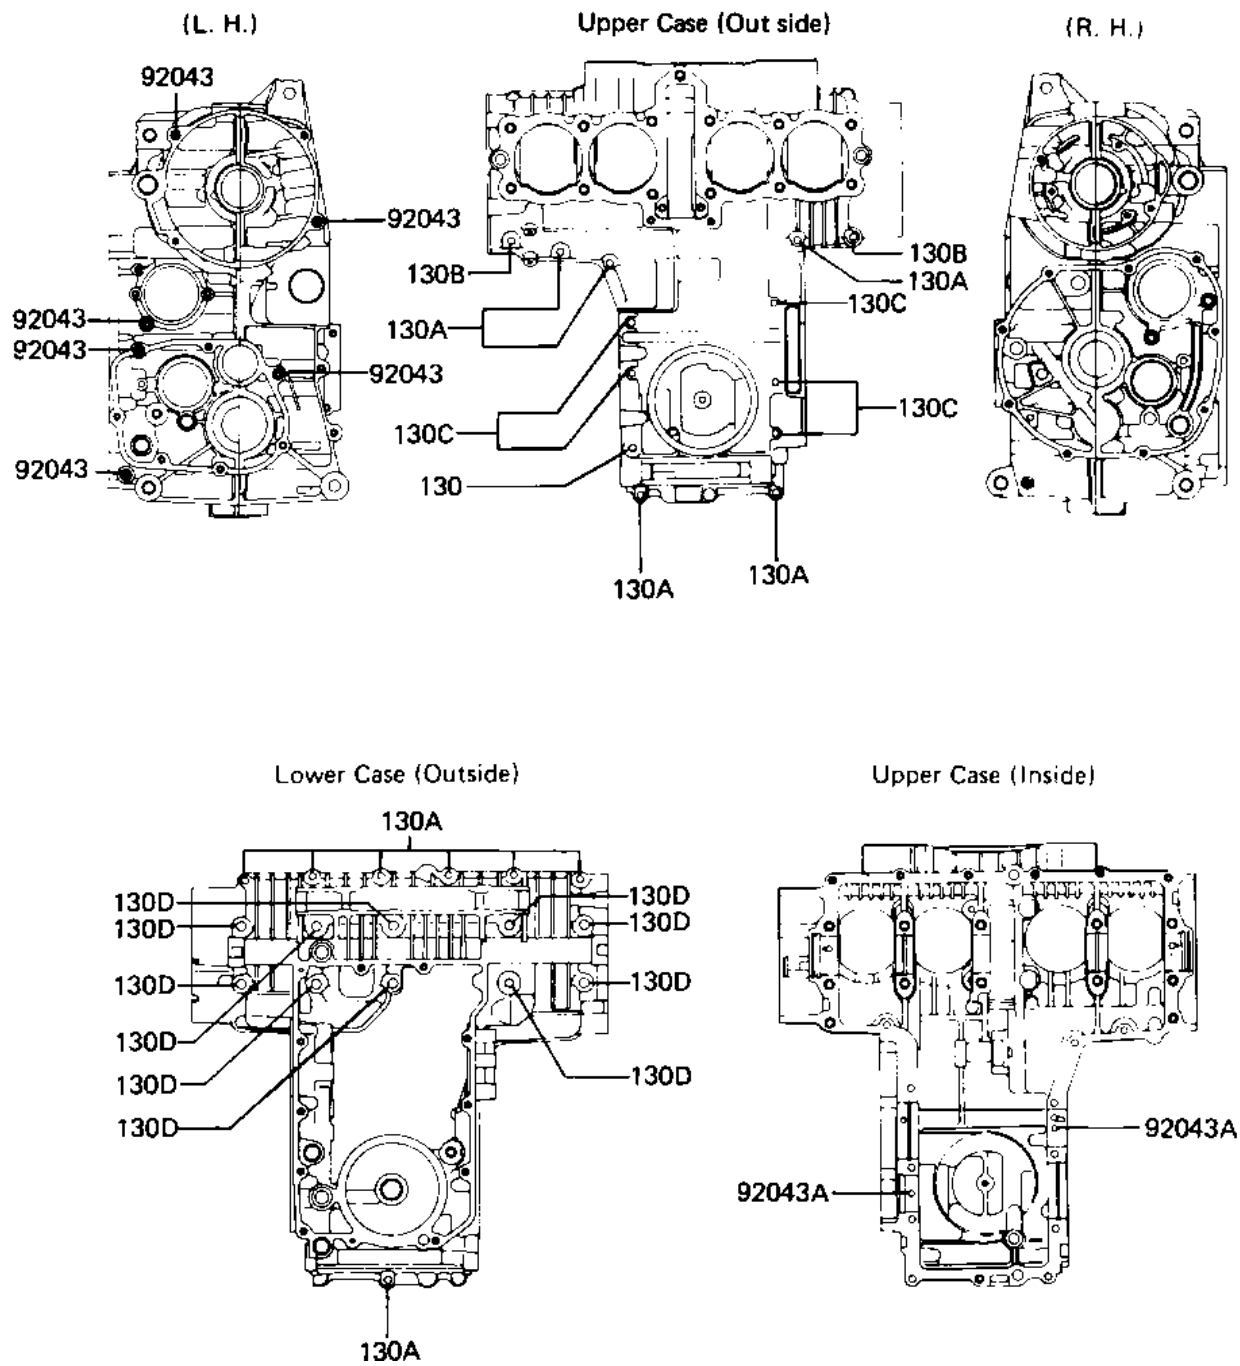

1982 550 LTD PARTS DIAGRAM

CRANKCASE BOLT & STUD PATTERN ('82-'83 C)

E1412-0004

1982 550 LTD PARTS LIST

CRANKCASE BOLT & STUD PATTERN ('82-'83 C)

ITEM NAME	PART NUMBER	QUANTITY
PIN-DOWEL (Ref # 92043)	92042-007	1
PIN DOWEL 6MM (Ref # 92043A)	92042-016	1
BOLT-FLANGED,6X105 (Ref # 130)	130G06105	1
BOLT,FLANGED,6X40 (Ref # 130A)	130G0640	1
BOLT,FLANGED,6X55 (Ref # 130B)	130G0655	1
BOLT-FLANGED,6X95 (Ref # 130C)	130G0695	1
BOLT-FLANGED,8X95 (Ref # 130D)	130P0895	1