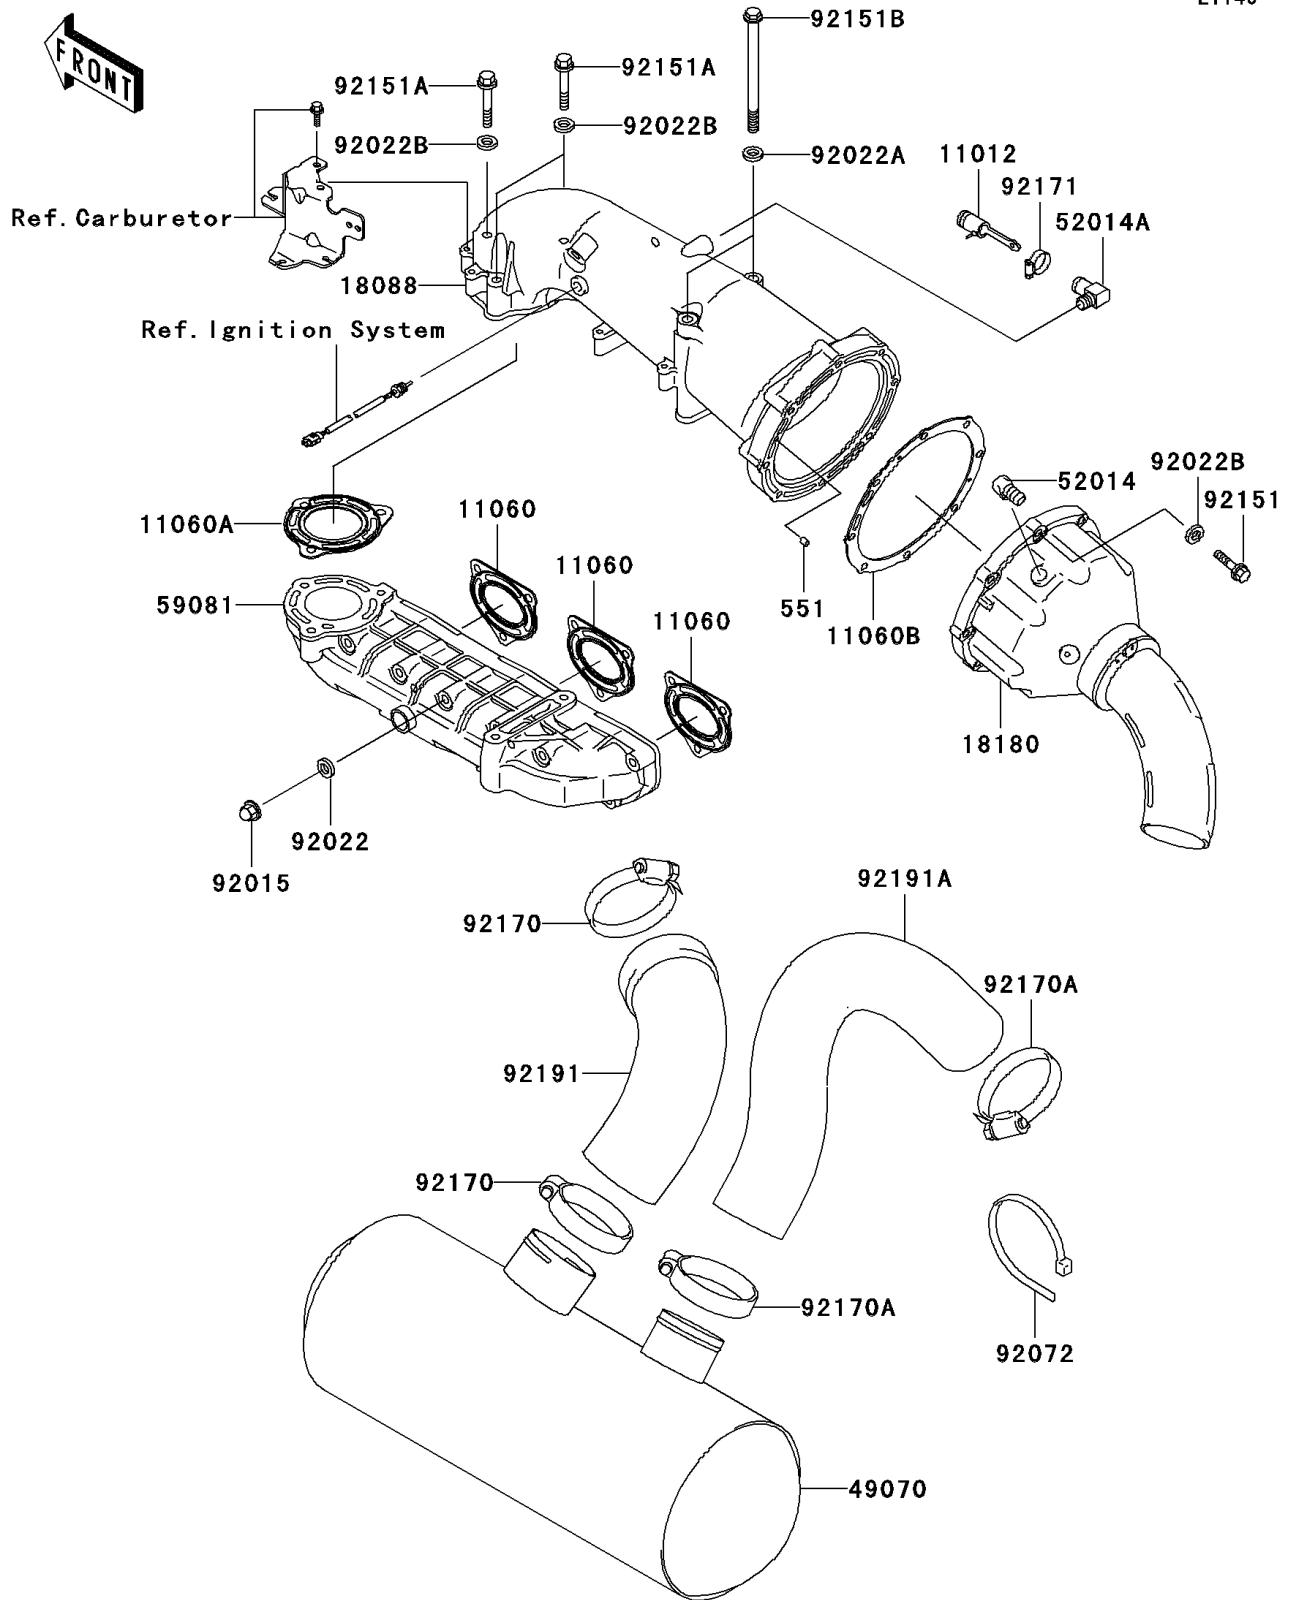

2003 JET SKI® Ultra® 150 PARTS DIAGRAM

Muffler(s)

E1140

2003 JET SKI® Ultra® 150 PARTS LIST

Muffler(s)

ITEM NAME	PART NUMBER	QUANTITY
PIN-DOWEL (Ref # 551)	551R0408	1
CAP (Ref # 11012)	11012-3757	1
GASKET,EXHAUST MANIFOLD (Ref # 11060)	11060-3785	1
GASKET,EXHAUST PIPE (Ref # 11060A)	11060-3786	1
GASKET,MUFFLER BODY (Ref # 11060B)	11060-3807	1
PIPE-EXHAUST (Ref # 18088)	18088-3713	1
BODY-MUFFLER (Ref # 18180)	18180-3722	1
MUFFLER-COMP (Ref # 49070)	49070-3733	1
ELBOW (Ref # 52014)	52014-3711	1
ELBOW (Ref # 52014A)	52014-3717	1
MANIFOLD-EXHAUST (Ref # 59081)	59081-3735	1
NUT,CAP,8MM (Ref # 92015)	92015-1371	1
WASHER,8.2X18X1.5 (Ref # 92022)	92022-1964	1
WASHER,10.2X20X1.5 (Ref # 92022A)	92022-3742	1
WASHER,8.2X18X1.5 (Ref # 92022B)	92022-3743	1
BAND,L=368.3 (Ref # 92072)	92072-3872	1
BOLT,8X35 (Ref # 92151)	92151-3729	1
BOLT,8X60 (Ref # 92151A)	92151-3730	1
BOLT,10X140 (Ref # 92151B)	92151-3804	1
CLAMP (Ref # 92170)	92170-3760	1
CLAMP (Ref # 92170A)	92170-3764	1
CLAMP (Ref # 92171)	92171-3701	1
TUBE (Ref # 92191)	92191-3835	1
TUBE,MUFFLER-HULL (Ref # 92191A)	92191-3949	1