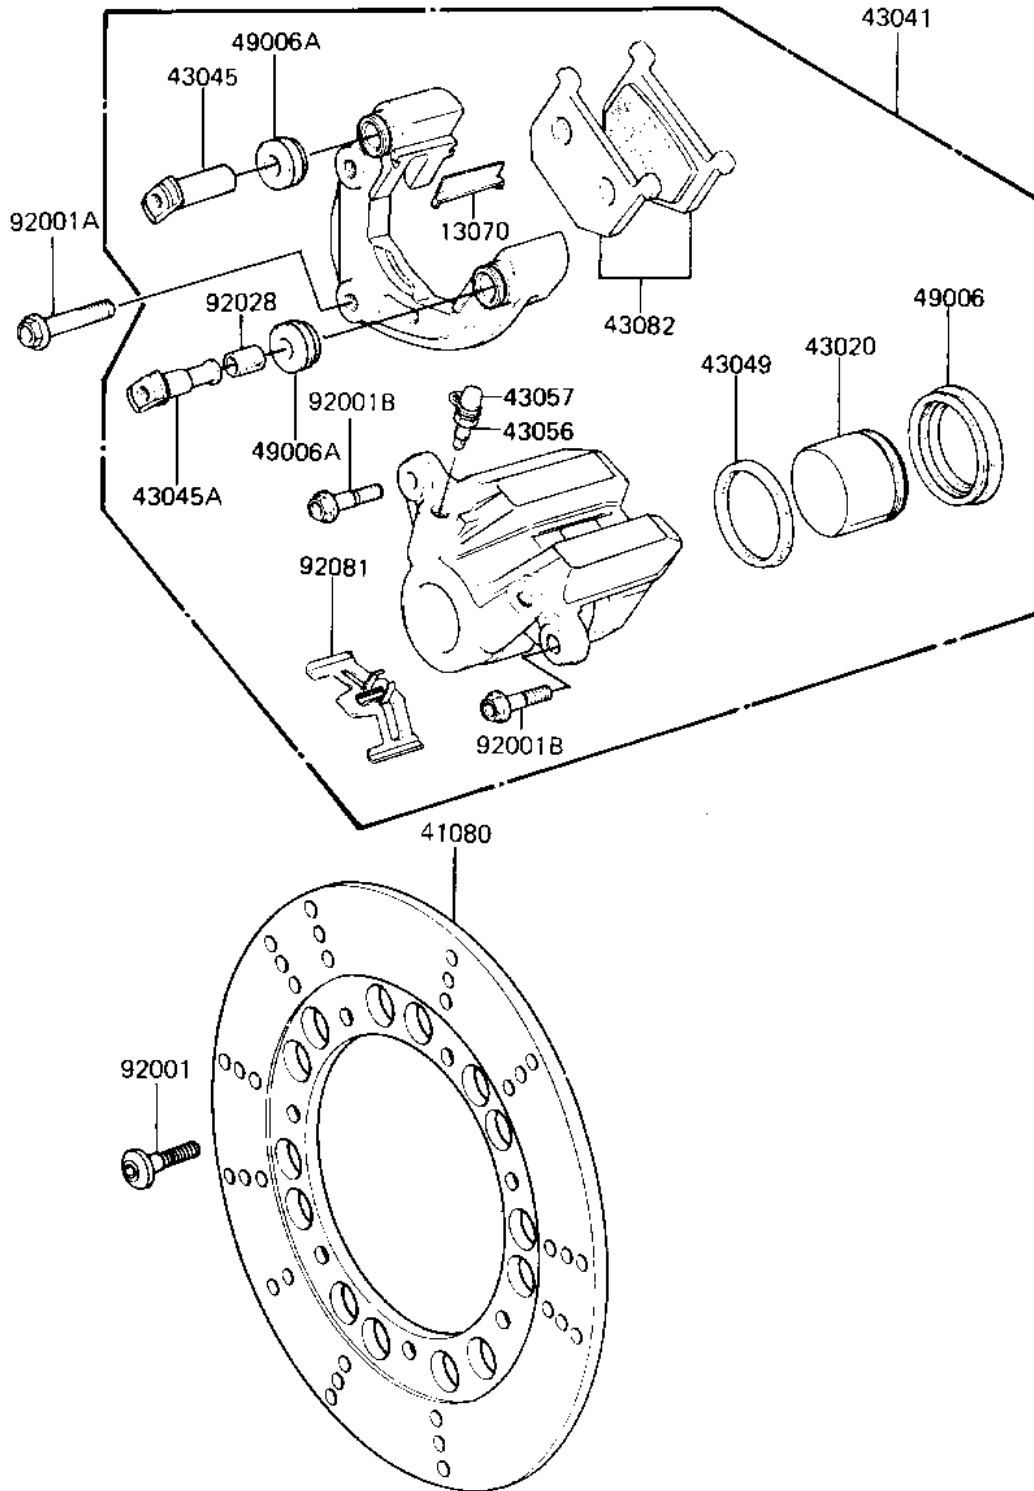

1982 KZ550 Standard PARTS DIAGRAM

FRONT BRAKE ('82-'83 A3/A4)

F2292-0020

1982 KZ550 Standard PARTS LIST

FRONT BRAKE ('82-'83 A3/A4)

ITEM NAME	PART NUMBER	QUANTITY
GUIDE,PAD (Ref # 13070)	13070-1026	1
DISC,FR,SILVER (Ref # 41080)	41080-1127	1
PISTON-COMP-BRAKE (Ref # 43020)	43020-1096	1
CALIPER-ASSY,FR (Ref # 43041)	43041-1113	1
SHAFT,CALIPER (Ref # 43045)	43045-1007	1
SHAFT,CALIPER (Ref # 43045A)	43045-1008	1
RING,PISTON SEAL (Ref # 43049)	43049-002	1
BREEDER (Ref # 43056)	43056-003	1
CAP,BREEDER (Ref # 43057)	43057-003	1
PAD-ASSY-BRAKE (Ref # 43082)	43082-1025	1
DUST SEAL,PISTON (Ref # 49006)	49006-1043	1
DUST SEAL (Ref # 49006A)	49006-1044	1
BOLT,SOCKET,8X30 (Ref # 92001)	92001-1951	1
BOLT,HEX HEAD,10X44 (Ref # 92001A)	92001-1299	1
BOLT,FLANGED,8X25,BLA (Ref # 92001B)	92001-1510	1
BUSHING,SHAFT CALIPER (Ref # 92028)	92028-1090	1
SPRING,PAD (Ref # 92081)	92081-1229	1