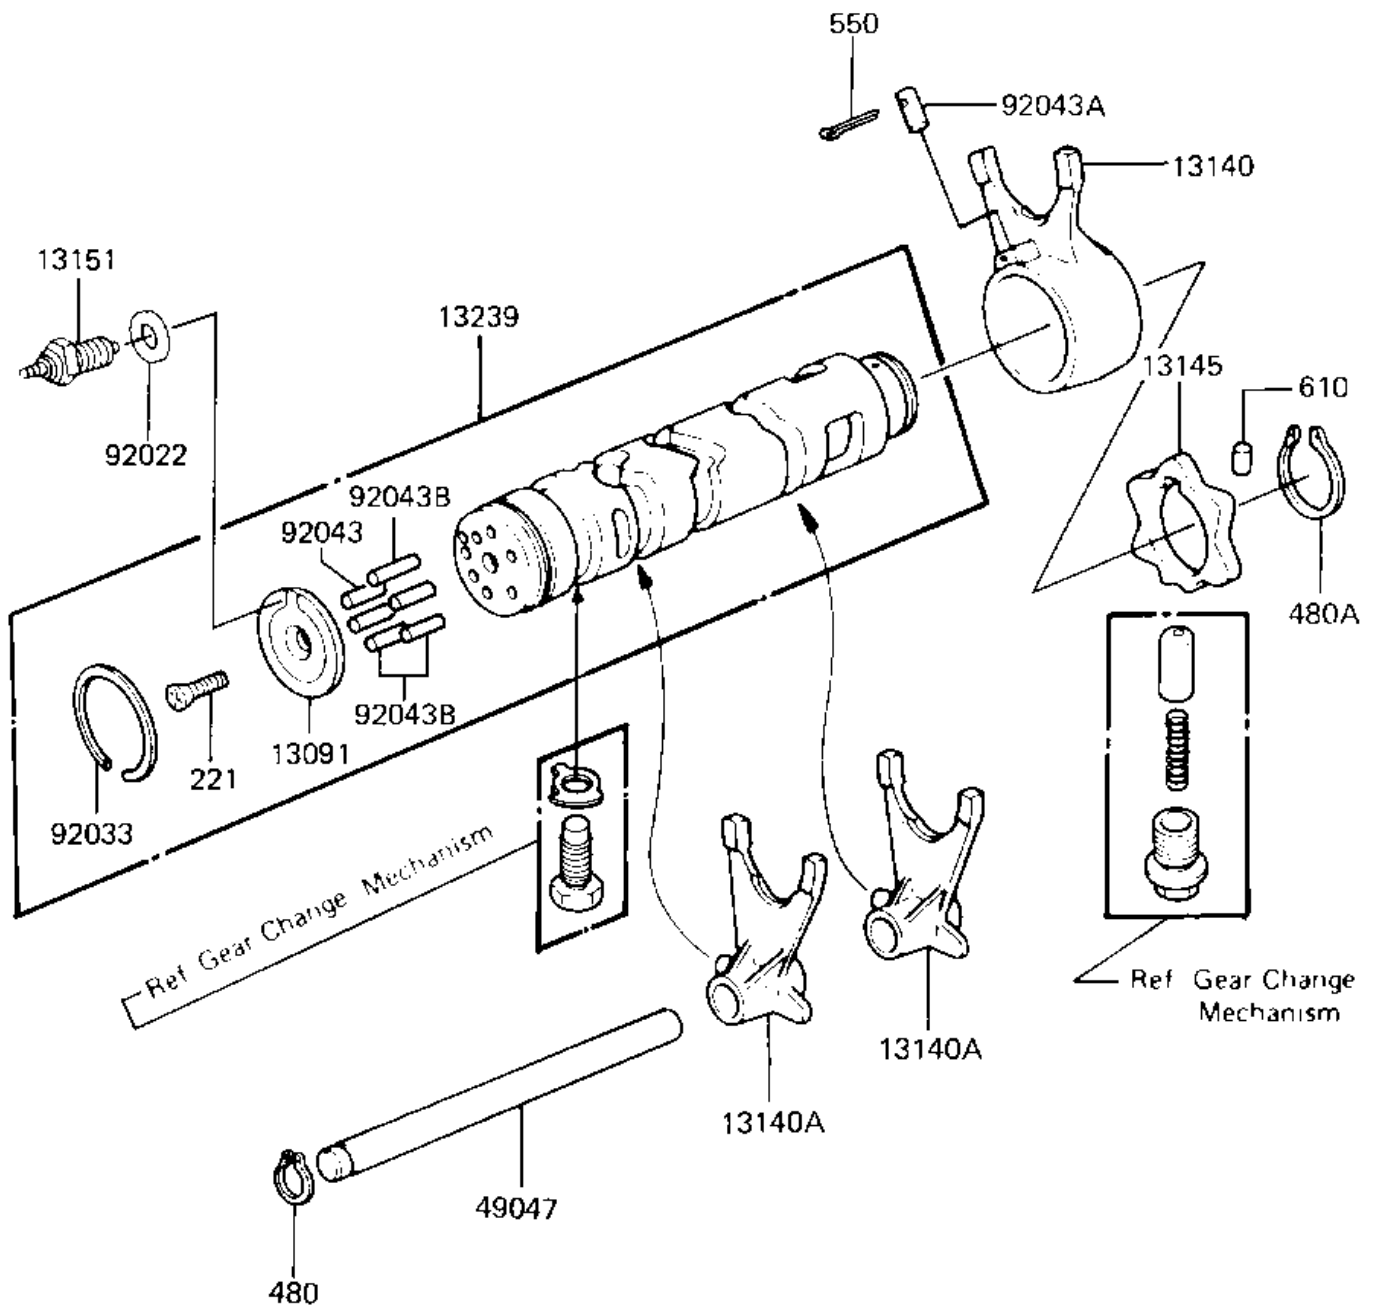

## 1982 KZ550 Standard PARTS DIAGRAM

GEAR CHANGE DRUM & FORKS ('82-'83 A3/A4)

E1362-0010

## 1982 KZ550 Standard PARTS LIST

GEAR CHANGE DRUM & FORKS ('82-'83 A3/A4)

ITEM NAME	PART NUMBER	QUANTITY
HOLDER,CHANGE DRUM PI (Ref # 13091)	13091-1104	1
SHIFT FORK,GEAR SHIFT (Ref # 13140)	13140-1016	1
FORK-SHIFT,OUTPUT (Ref # 13140A)	13140-1062	1
CAM-CHANGE DRUM (Ref # 13145)	13145-1058	1
SWITCH,NEUTRAL (Ref # 13151)	13151-1007	1
DRUM-ASSY-CHANGE (Ref # 13239)	13239-1119	1
ROD-SHIFT (Ref # 49047)	49047-5003	1
GASKET CHECK VALVE (Ref # 92022)	92065-058	1
CIRCLIP,37MM (Ref # 92033)	92033-035	1
PIN GEAR CHANGE DRUM (Ref # 92043)	92042-014	1
DOWEL PIN,8X18 (Ref # 92043A)	92042-021	1
PIN,GEAR CHNGE DRUM (Ref # 92043B)	92042-030	1
SCREW CNTSNK HD 6X20 (Ref # 221)	221B0620	1
CIRCLIP 12MM (Ref # 480)	480J1200	1
CIRCLIP,30MM (Ref # 480A)	480J3000	1
PIN COTTER 3.0X20 (Ref # 550)	550D3020	1
PIN-DOWEL,4X6 (Ref # 610)	610A0406	1