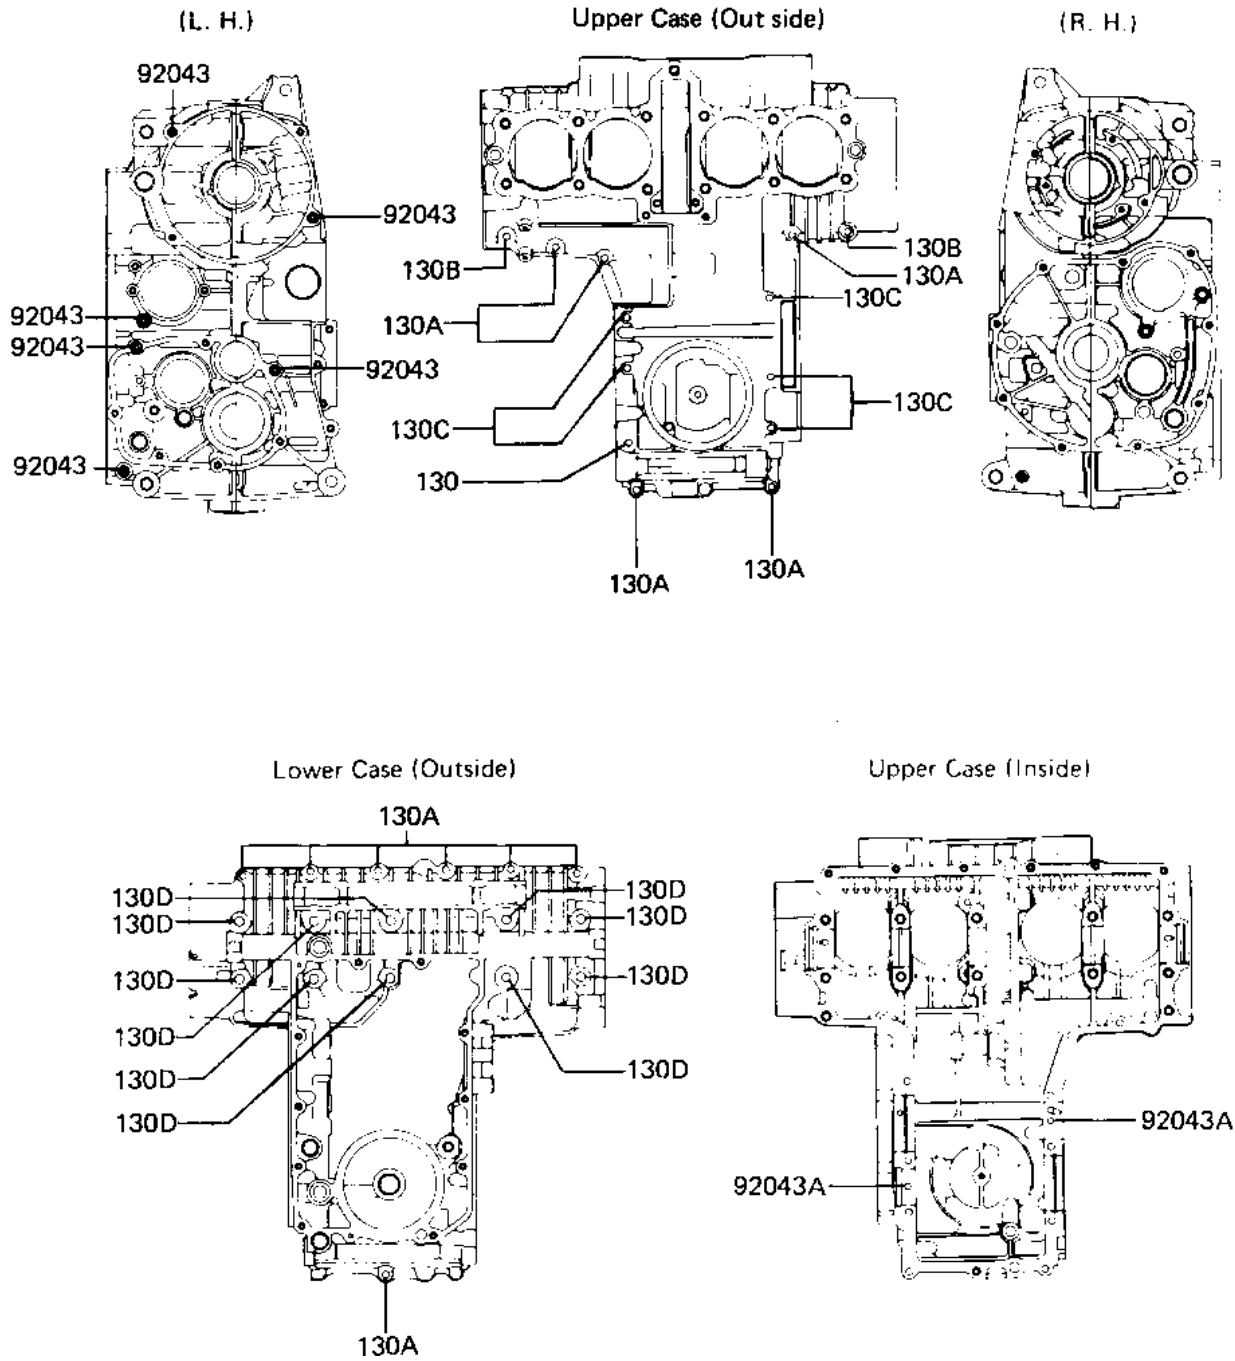

## 1982 KZ550 Standard PARTS DIAGRAM

CRANKCASE BOLT & STUD PATTERN ('82-'83 A)

E1412-0004

## 1982 KZ550 Standard PARTS LIST

CRANKCASE BOLT & STUD PATTERN ('82-'83 A)

ITEM NAME	PART NUMBER	QUANTITY
PIN-DOWEL (Ref # 92043)	92042-007	1
PIN DOWEL 6MM (Ref # 92043A)	92042-016	1
BOLT-FLANGED,6X105 (Ref # 130)	130G06105	1
BOLT,FLANGED,6X40 (Ref # 130A)	130G0640	1
BOLT,FLANGED,6X55 (Ref # 130B)	130G0655	1
BOLT-FLANGED,6X95 (Ref # 130C)	130G0695	1
BOLT-FLANGED,8X95 (Ref # 130D)	130P0895	1