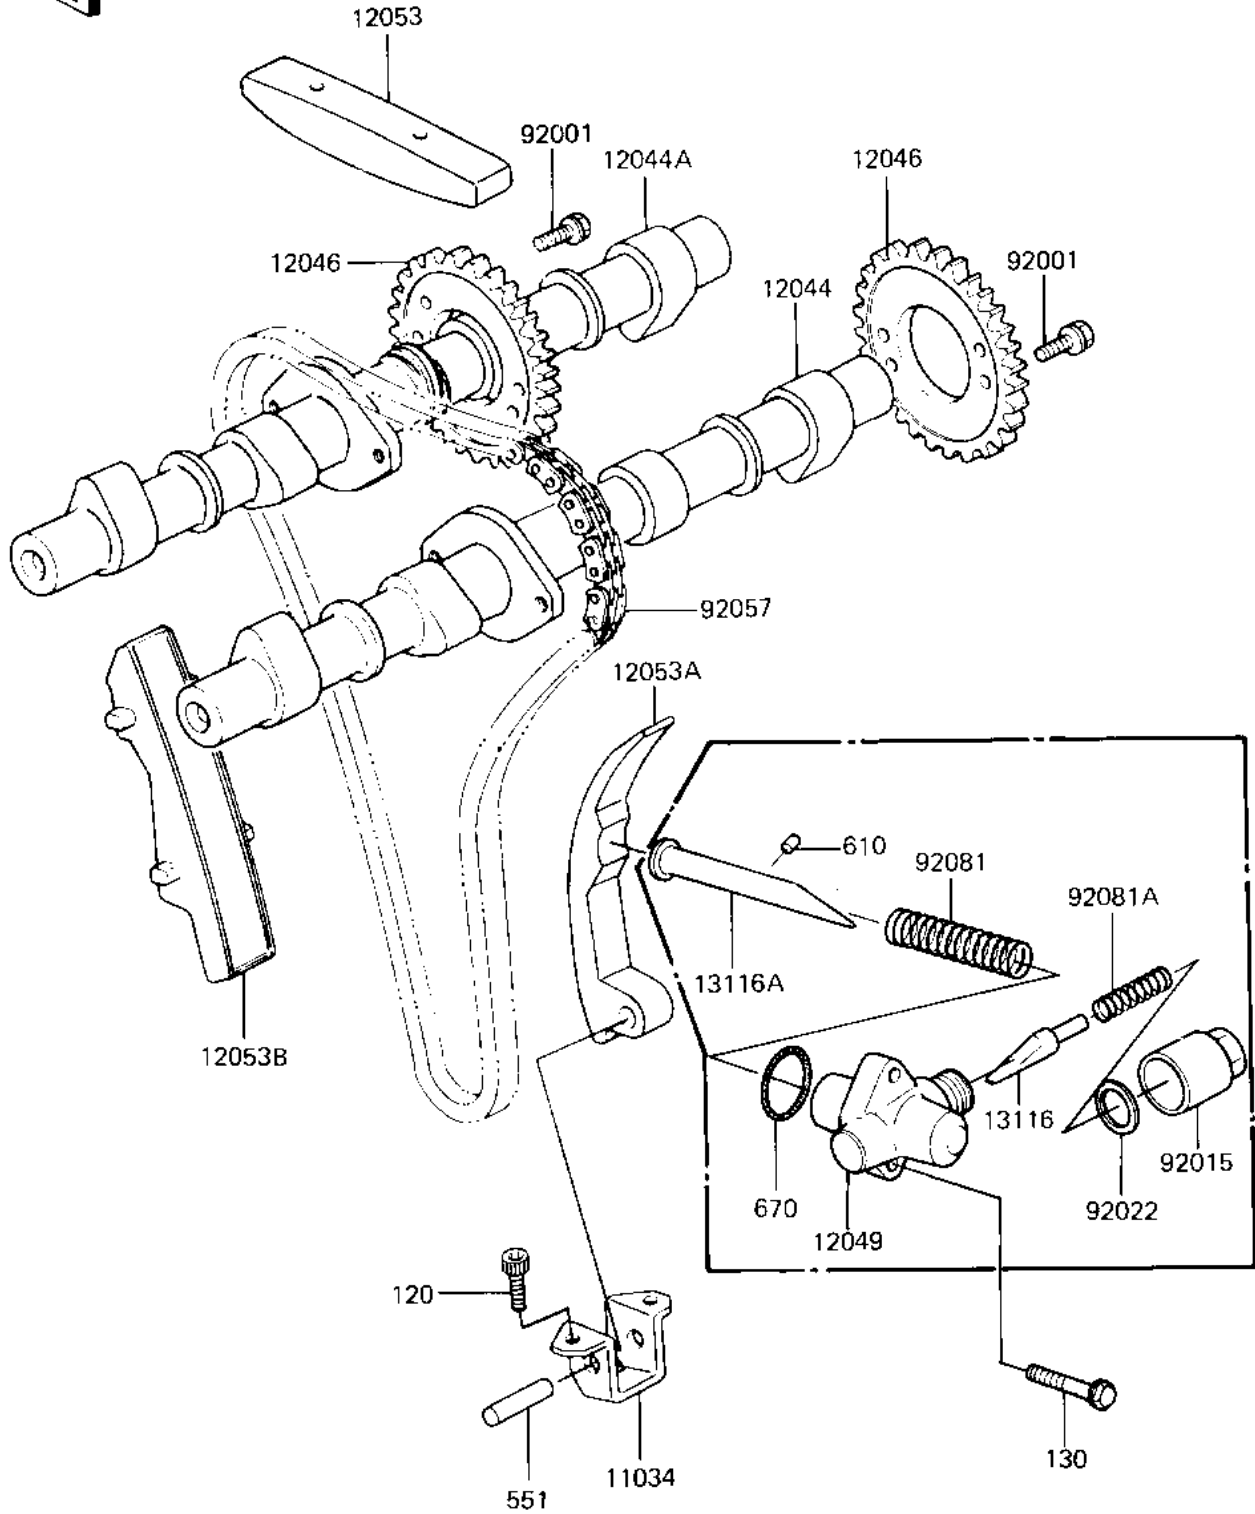

1982 KZ550 Standard PARTS DIAGRAM

CAMSHAFTS/CHAIN/TENSIONER ('82-'83 A3/A4)

E1230-0003

1982 KZ550 Standard PARTS LIST

CAMSHAFTS/CHAIN/TENSIONER ('82-'83 A3/A4)

ITEM NAME	PART NUMBER	QUANTITY
BRACKET,CHAIN GUIDE (Ref # 11034)	11034-1240	1
CAM SHAFT,INLET (Ref # 12044)	12044-1003	1
CAM SHAFT,EXHAUST (Ref # 12044A)	12044-1004	1
SPROCKET,CAM,42T (Ref # 12046)	12046-1019	1
TENSIONER,CAM CHAIN (Ref # 12049)	12049-1009	1
GUIDE,CAM CHAIN,HEAD (Ref # 12053)	12053-1018	1
GUIDE-CHAIN,CAM,RR (Ref # 12053A)	12053-1113	1
GUIDE,CAM CHAIN,FRONT (Ref # 12053B)	12053-1022	1
ROD,PUSH,CAM CHAIN (Ref # 13116)	13116-1012	1
ROD,PUSH,CAM CHAIN (Ref # 13116A)	13116-1020	1
BOLT,SPROCKET FITTING (Ref # 92001)	92003-208	1
CAP,TENSIONER,18M/M (Ref # 92015)	92015-1100	1
WASHER,18.3X24X1.4T (Ref # 92022)	92022-1175	1
CHAIN,CAM,82RH2015-14 (Ref # 92057)	92057-1290	1
SPRING,TENSIONER (Ref # 92081)	92081-1075	1
SPRING,TENSIONER (Ref # 92081A)	92081-1302	1
BOLT,ALLEN,6X18 (Ref # 120)	120P0618	1
BOLT,FLANGED,6X25 (Ref # 130)	130G0625	1
PIN,DOWEL,8X25 (Ref # 551)	551A0825	1
PIN DOWEL 4X8 (Ref # 610)	610A0408	1
"O" RING,21MM (Ref # 670)	670B2021	1