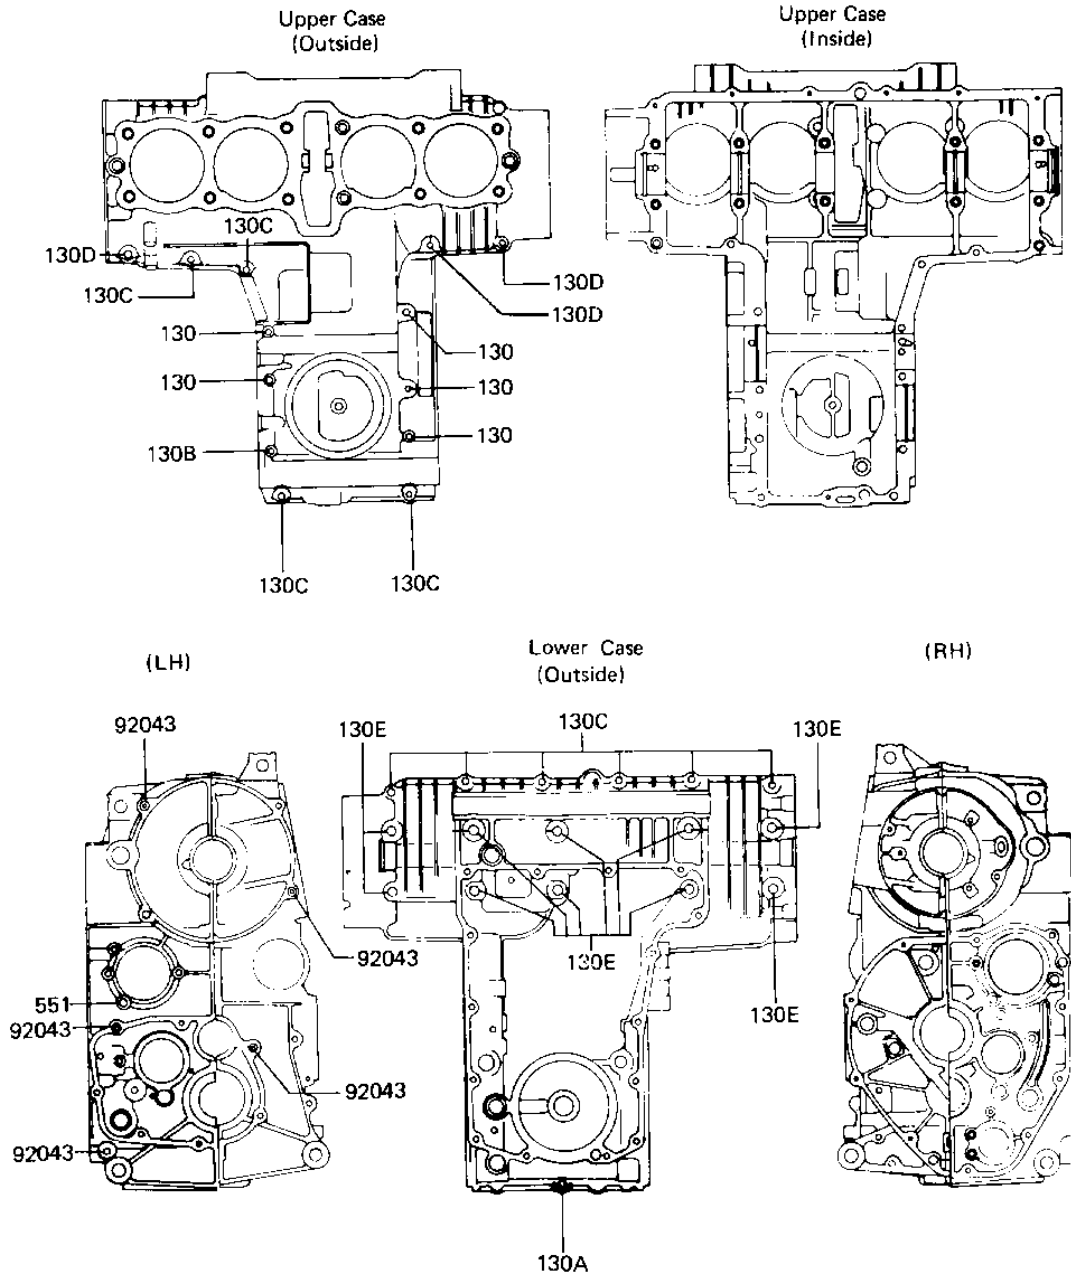

## 1981 750 LTD-4 PARTS DIAGRAM

CRANKCASE BOLT & STUD PATTERN ('81-'83 H)

E1412-0002

## 1981 750 LTD-4 PARTS LIST

CRANKCASE BOLT & STUD PATTERN ('81-'83 H)

ITEM NAME	PART NUMBER	QUANTITY
PIN-DOWEL (Ref # 92043)	92042-007	1
BOLT-FLANGED,6X100 (Ref # 130)	130G06100	1
BOLT-FLANGED,6X105 (Ref # 130A)	130G06105	1
BOLT-FLANGED,6X115 (Ref # 130B)	130G06115	1
BOLT,FLANGED,6X40 (Ref # 130C)	130G0640	1
BOLT-FLANGED,6X50 (Ref # 130D)	130G0650	1
BOLT-FLANGED,8X95 (Ref # 130E)	130P0895	1
PIN,DOWEL,6X14 (Ref # 551)	551A0614	1