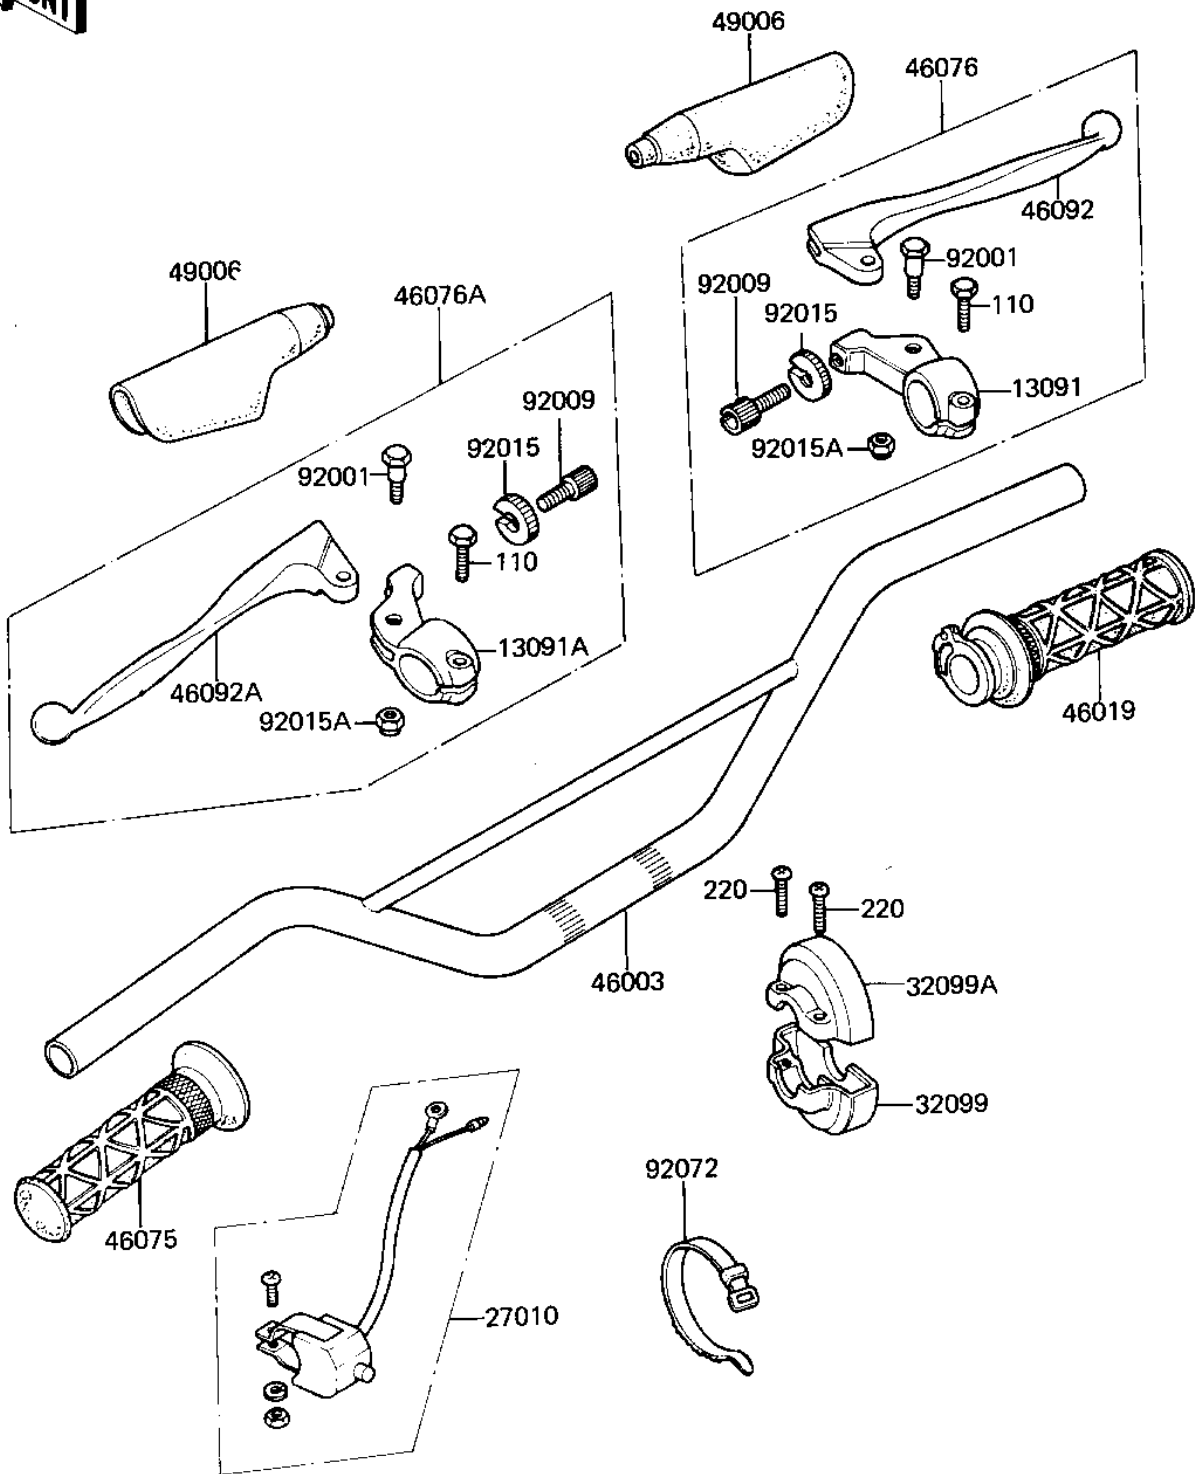

1981 KX™125 PARTS DIAGRAM

HANDLEBAR ('81 A7)

F2310-0006

1981 KX™125 PARTS LIST

HANDLEBAR ('81 A7)

ITEM NAME	PART NUMBER	QUANTITY
HOLDER,F.BRAKE LEVER (Ref # 13091)	46060-010-21	1
HOLDER,CLUTCH LEVER (Ref # 13091A)	46094-014-21	1
SWITCH,ASSY,ENG STOP (Ref # 27010)	27010-1018	1
HOUSING CONTROL,R.H. (Ref # 32099)	32099-1011	1
CASE,R.H,GRIP,UPPER (Ref # 32099A)	32099-1014	1
HANDLEBAR (Ref # 46003)	46003-1054	1
GRIP-ASSY (Ref # 46019)	46019-1012	1
GRIP (Ref # 46075)	46075-1015	1
LEVER ASSY,FRONT BRAK (Ref # 46076)	46076-1003	1
LEVER ASSY,CLUTCH (Ref # 46076A)	46076-1004	1
FRONT BRAKE LEVER (Ref # 46092)	46058-018	1
LEVER, CLUTCH (Ref # 46092A)	46092-021	1
DUST COVER (Ref # 49006)	46071-003	1
BOLT,HEX HEAD,6MM (Ref # 92001)	92001-140	1
SCREW,CABLE ADJUST (Ref # 92009)	46055-009	1
NUT,CABLE ADJUST LOCK (Ref # 92015)	46056-006	1
NUT (Ref # 92015A)	92019-008	1
BAND,SHORT (Ref # 92072)	92072-030	1
BOLT-UPSET (Ref # 110)	112N0620	1
SCREW PAN HEAD 5X20 (Ref # 220)	220B0520	1