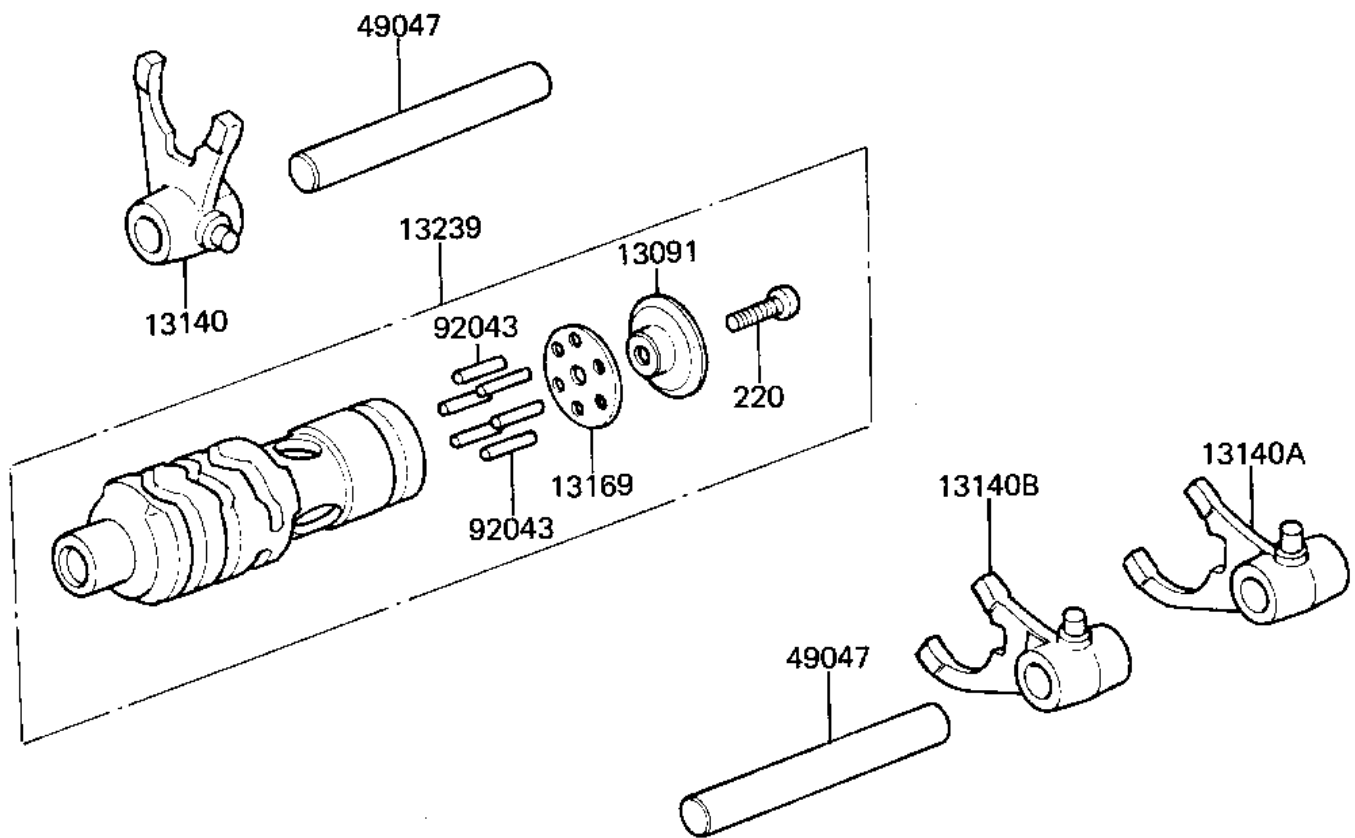

1981 KX™125 PARTS DIAGRAM

GEAR CHANGE DRUM & FORKS ('81 A7)

E1362-0005

1981 KX™125 PARTS LIST

GEAR CHANGE DRUM & FORKS ('81 A7)

ITEM NAME	PART NUMBER	QUANTITY
PLTE,SHIFT DRUM PIN (Ref # 13091)	13142-017	1
SHIFT FORK (Ref # 13140)	13140-1034	1
SHIFT FORK (Ref # 13140A)	13140-1035	1
SHIFT FORK (Ref # 13140B)	13140-1036	1
PLATE,GEAR CHANGE DRM (Ref # 13169)	13169-1225	1
DRUM ASSY,GEAR CHANGE (Ref # 13239)	13239-1030	1
ROD,SHIFT,10X90 (Ref # 49047)	49047-1009	1
PIN,CHANGE DRUM (Ref # 92043)	92043-1060	1
SCREW PAN HEAD 6X14 (Ref # 220)	220B0614	1