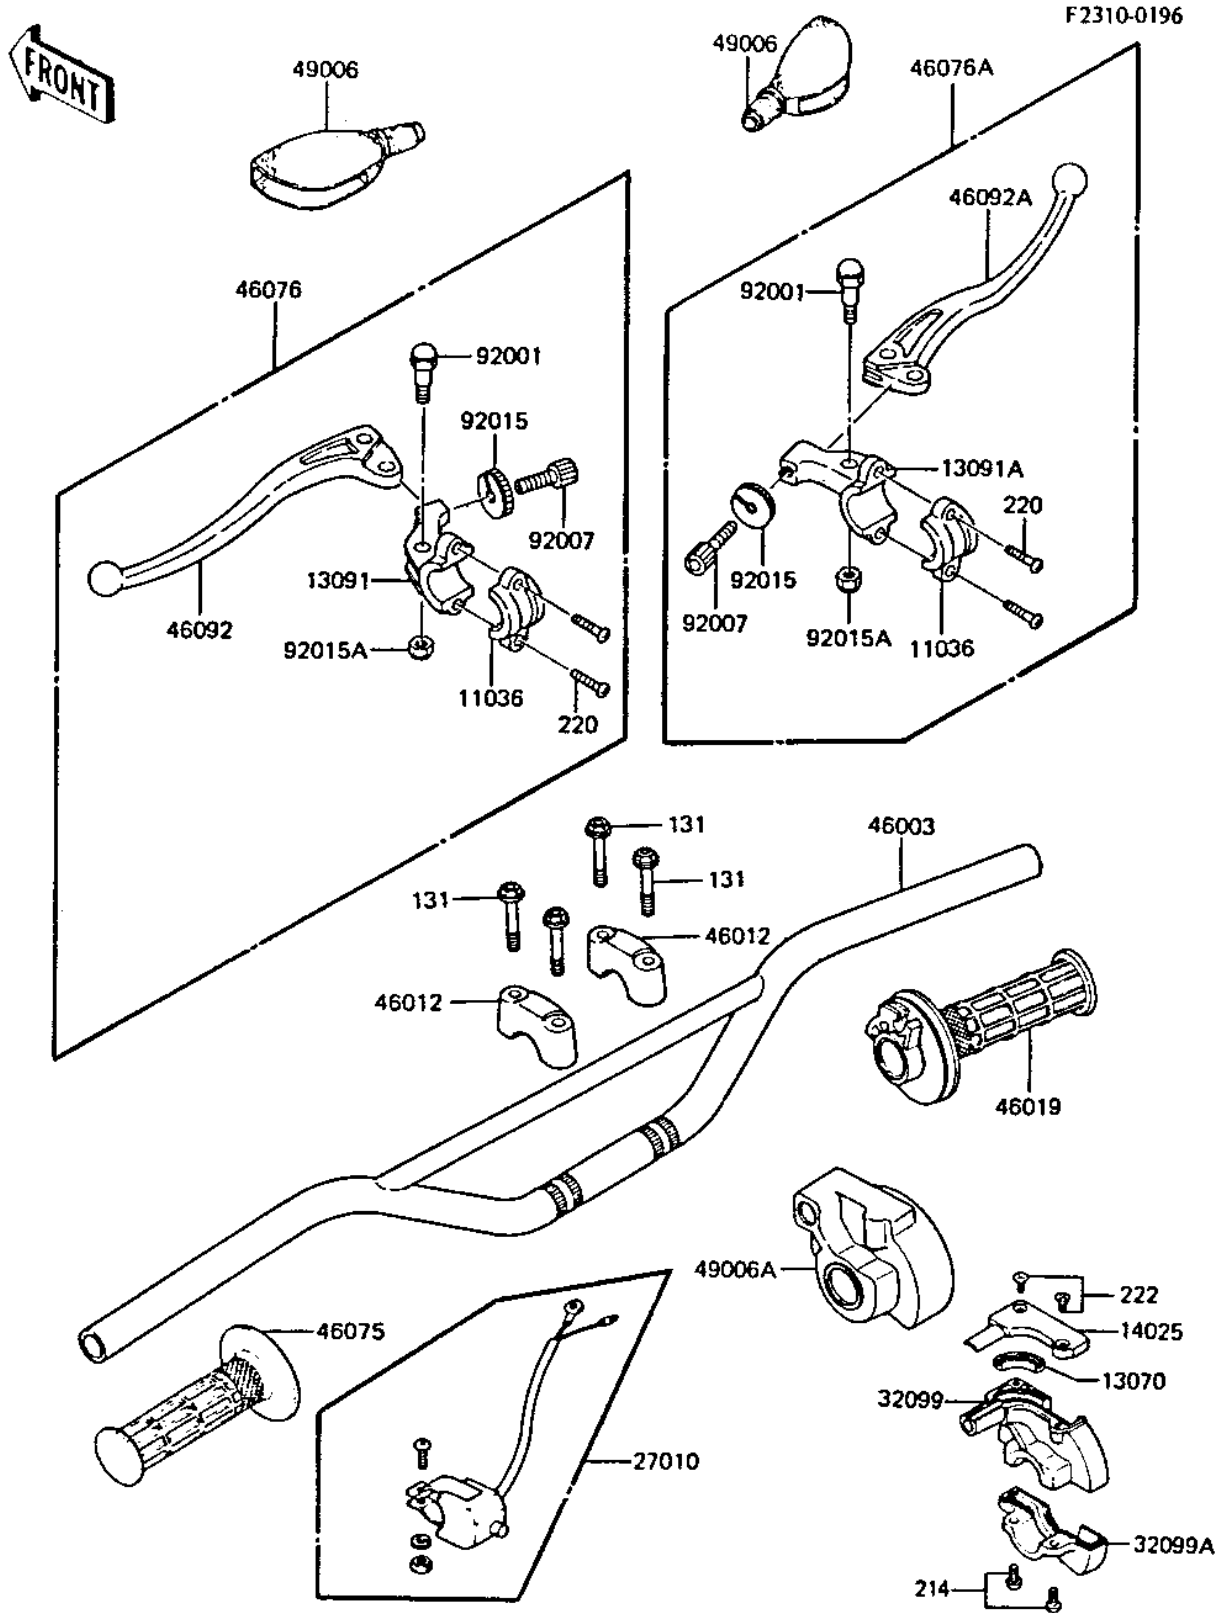

1983 KX™60 PARTS DIAGRAM

HANDLEBAR

1983 KX™60 PARTS LIST

HANDLEBAR

ITEM NAME	PART NUMBER	QUANTITY
BRACKET-A (Ref # 11036)	11036-1297	1
GUIDE, THROTTLE (Ref # 13070)	13070-1074	1
HOLDER,CLUTCH LEVER (Ref # 13091)	13091-1131	1
HOLDER,BRAKE LEVER (Ref # 13091A)	13091-1135	1
COVER,THROTTLE CASE U (Ref # 14025)	14025-1646	1
SWITCH,ASSY,ENG STOP (Ref # 27010)	27010-1018	1
CASE,THROTTLE UPP (Ref # 32099)	32099-1036	1
CASE,THROTTLE LWR (Ref # 32099A)	32099-1044	1
HANDLE (Ref # 46003)	46003-1108	1
HOLDER-HANDLE,UPPER (Ref # 46012)	46012-1030	1
GRIP-ASSY,THROTTLE (Ref # 46019)	46019-1027	1
GRIP,LH (Ref # 46075)	46075-1024	1
LEVER-ASSY-GRIP,LH (Ref # 46076)	46076-1106	1
LEVER-ASSY-GRIP,RH (Ref # 46076A)	46076-1107	1
LEVER-GRIP,CLUTCH (Ref # 46092)	46092-1047	1
LEVER-GRIP,BRAKE (Ref # 46092A)	46092-1048	1
BOOTS,LEVER HOLDER (Ref # 49006)	49006-1017	1
BOOT,THROTTLE CASE (Ref # 49006A)	49006-1097	1
BOLT,LEVER SET (Ref # 92001)	92001-1757	1
SCREW,CABLE ADJUST (Ref # 92007)	46055-010	1
NUT,CABLE ADJUST LOCK (Ref # 92015)	46056-006	1
NUT (Ref # 92015A)	92019-008	1
BOLT-FLANGED,8X30 (Ref # 131)	131G0830	1
SCREW 5X18 (Ref # 214)	214B0518	1
SCREW-PAN-CROSS,5X14 (Ref # 220)	220C0514	1
SCREW OVL CNTSNK 4X12 (Ref # 222)	222E0412	1